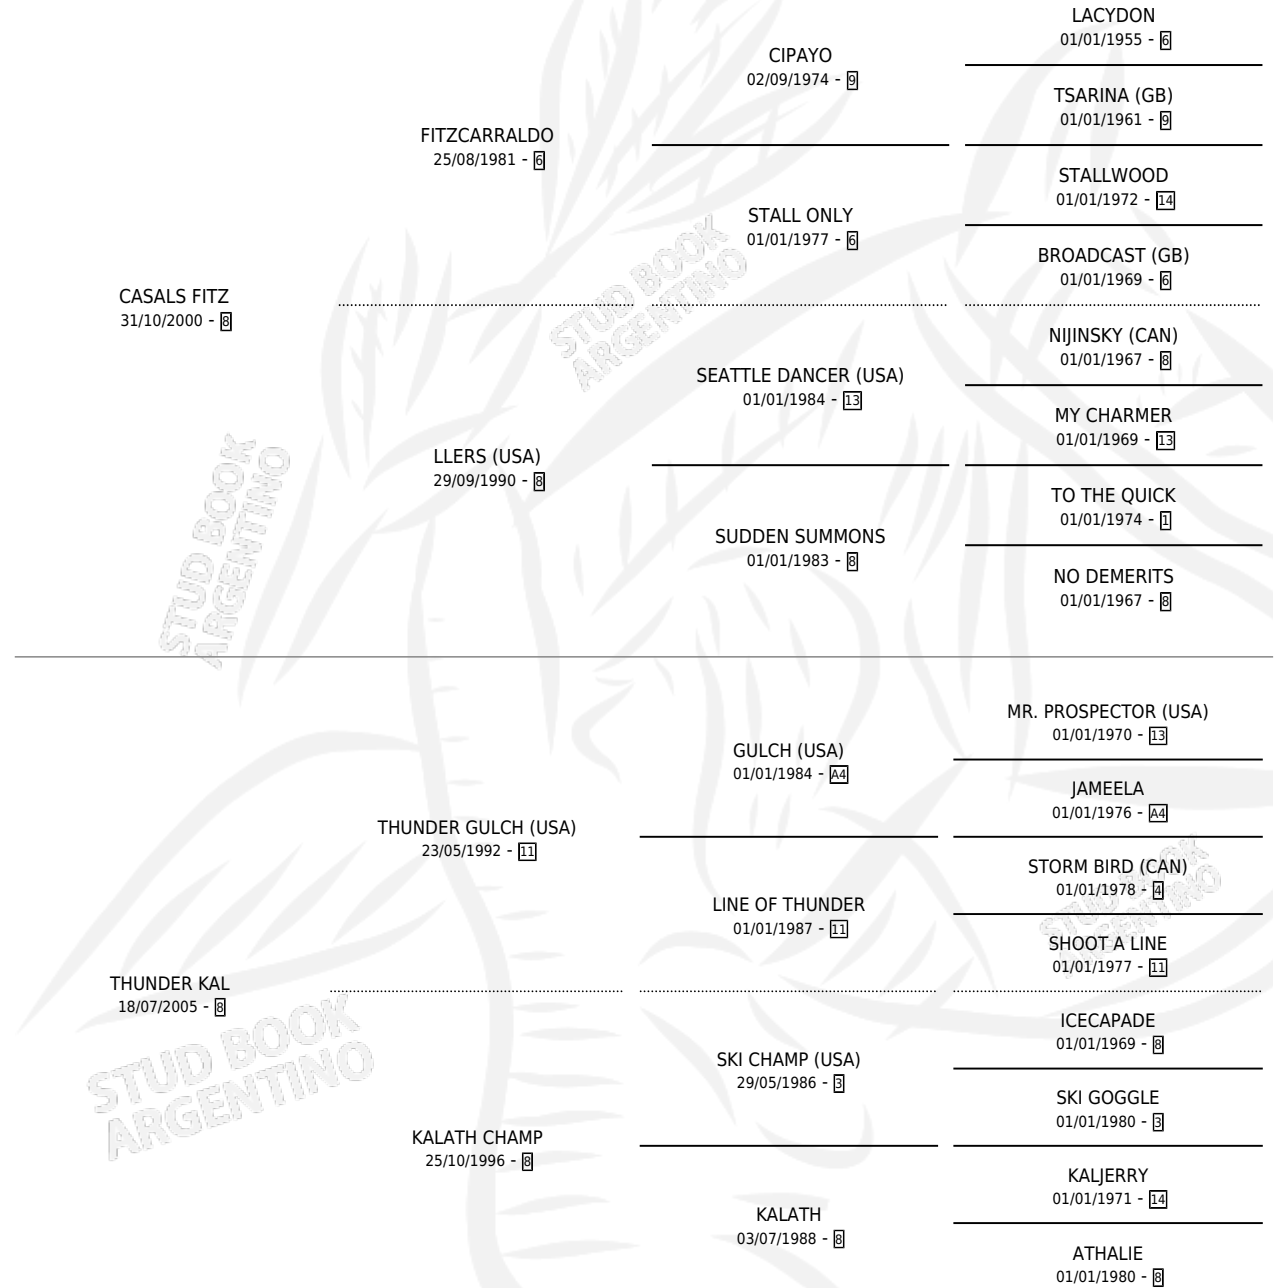

KAL CASALS

por CASALS FITZ y THUNDER KAL por THUNDER GULCH (USA)

Argentina · Macho · Tordillo · SP · 22/08/2008
Familia 8-c · Volumen 40

ESTADO

TIPIFICACIÓN SANGUÍNEA	X
TIPIFICACIÓN POR ADN	✓
PASAPORTE	✓
IDENTIFICACIÓN POR MICROCHIP	✓
REPRODUCTOR	X

Lugar de nacimiento: Cal Ramon

Criador: Cal Ramon

PEDIGREE