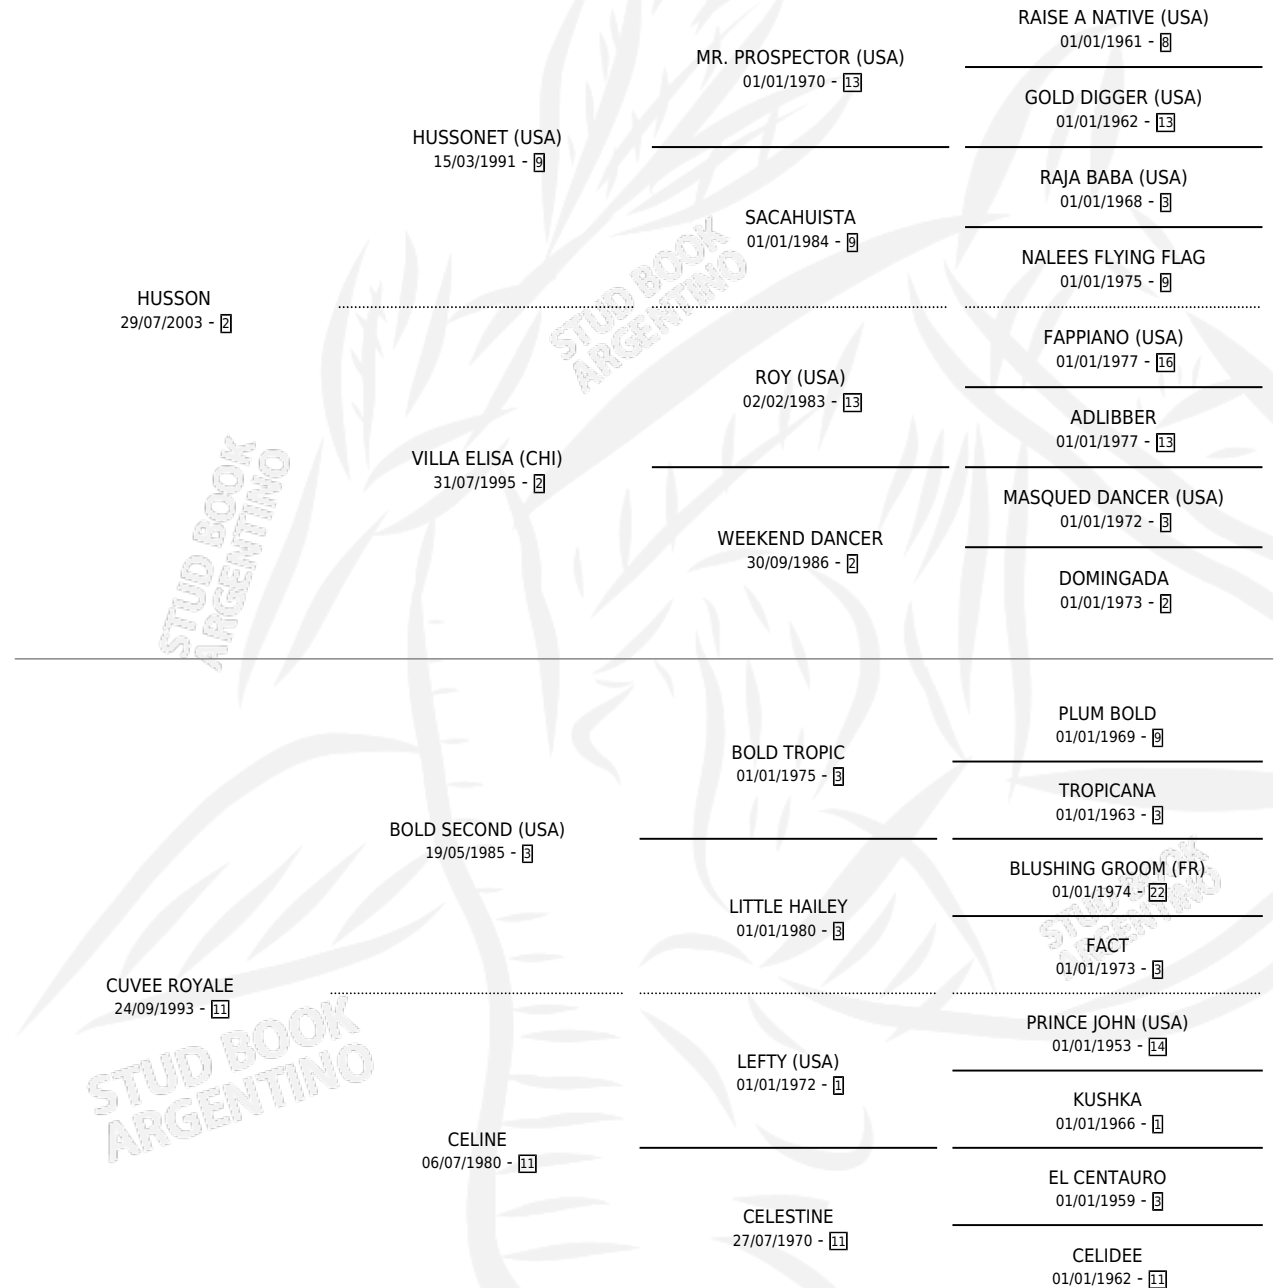

# HUSS ROYALE

por HUSSON y CUVÉE ROYALE por BOLD SECOND (USA)

Argentina · Macho · Alazan · SP · 31/07/2008  
Familia 11-g · Volumen 40

## ESTADO

TIPIFICACIÓN SANGUÍNEA	X
TIPIFICACIÓN POR ADN	✓
PASAPORTE	✓
IDENTIFICACIÓN POR MICROCHIP	✓
REPRODUCTOR	X

**Lugar de nacimiento:** Cal Ramon

**Criador:** Cal Ramon

## PEDIGREE