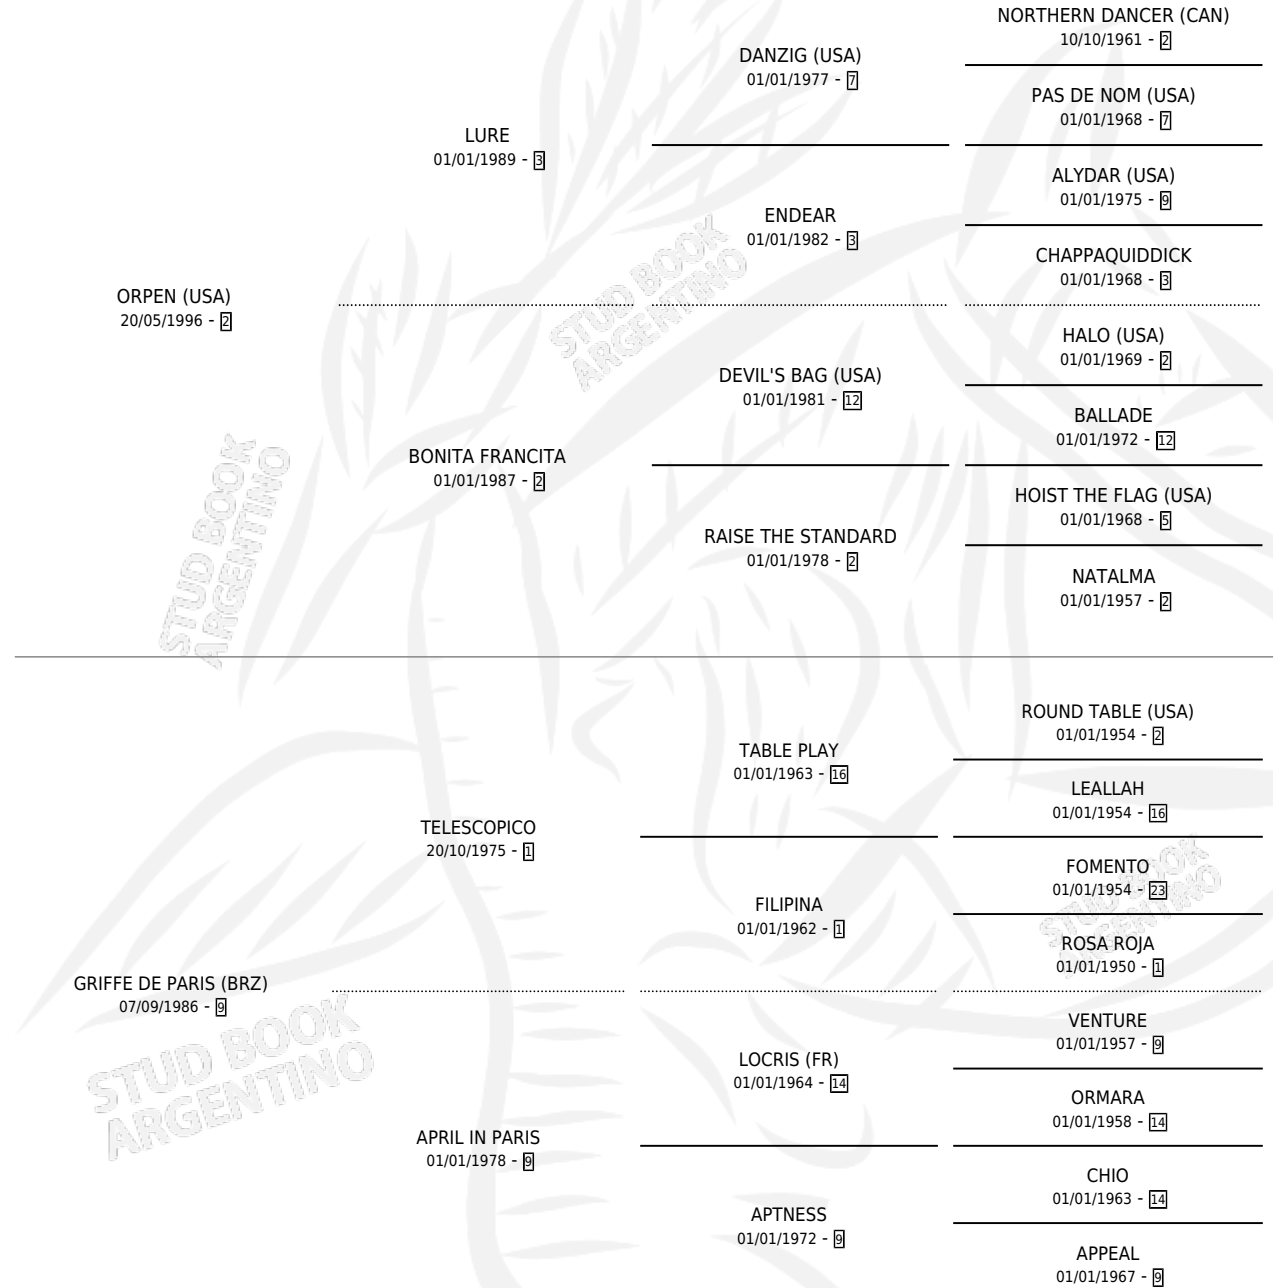

GRINGA NATIVA

por **ORPEN (USA)** y **GRIFFE DE PARIS (BRZ)** por **TELESCOPICO**

Argentina · Hembra · Zaino · SP · 25/08/2008
Familia 9-h · Volumen 40

ESTADO

TIPIFICACIÓN SANGUÍNEA	X
TIPIFICACIÓN POR ADN	✓
PASAPORTE	✓
IDENTIFICACIÓN POR MICROCHIP	✓
REPRODUCTOR	✓

Lugar de nacimiento: Carampangue
Criador: La Providencia

~

HIJOS

	MACHOS	HEMBRAS
11 NACIERON	4	7
8 CORRIERON	2	6
5 GANARON	1	4

2	1	1
GANADORES CL	GANADORES GR	GANADORES G1

PEDIGREE

S

cimientos 11 / Efectividad 78.57%