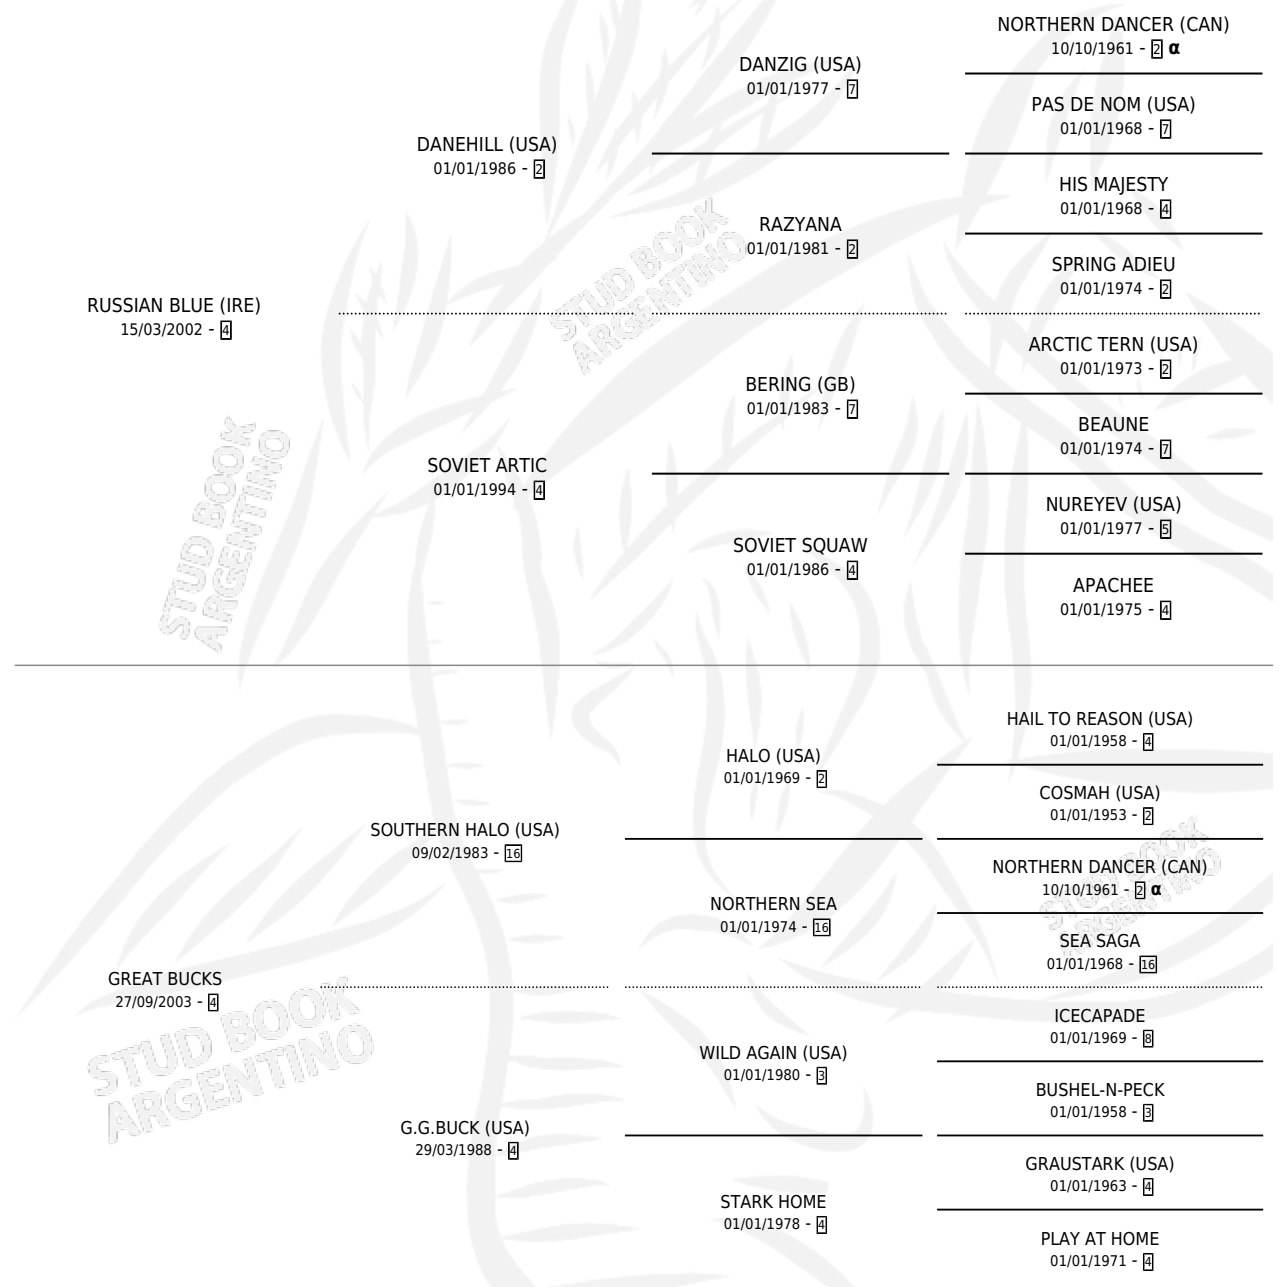

Lugar de nacimiento: David
Criador: La Quebrada

~

HIJOS

	MACHOS	HEMBRAS
1 NACIERON	0	1
1 CORRIERON	0	1

SIN ACTUACIONES

PEDIGREE

INBREEDING : α

CAMPAÑA

Solo carreras oficiales de Argentina

POR EDAD

EDAD	CC	1°	2°	3°	4°	5°	NP	CLC	CLG	CLCG1	CLGG1	IMPORTE	GANANCIA / CC
3 AÑOS	4	0	0	0	0	0	4	0	0	0	0	\$1,500	\$375
4 AÑOS	5	0	0	0	2	0	3	0	0	0	0	\$5,760	\$1,152
TOTALES	9	0	0	0	2	0	7	0	0	0	0	\$7,260	\$807
%		0.0%	0.0%	0.0%	22.2%	0.0%	77.8%	0.0%	0.0%	0.0%	0.0%		