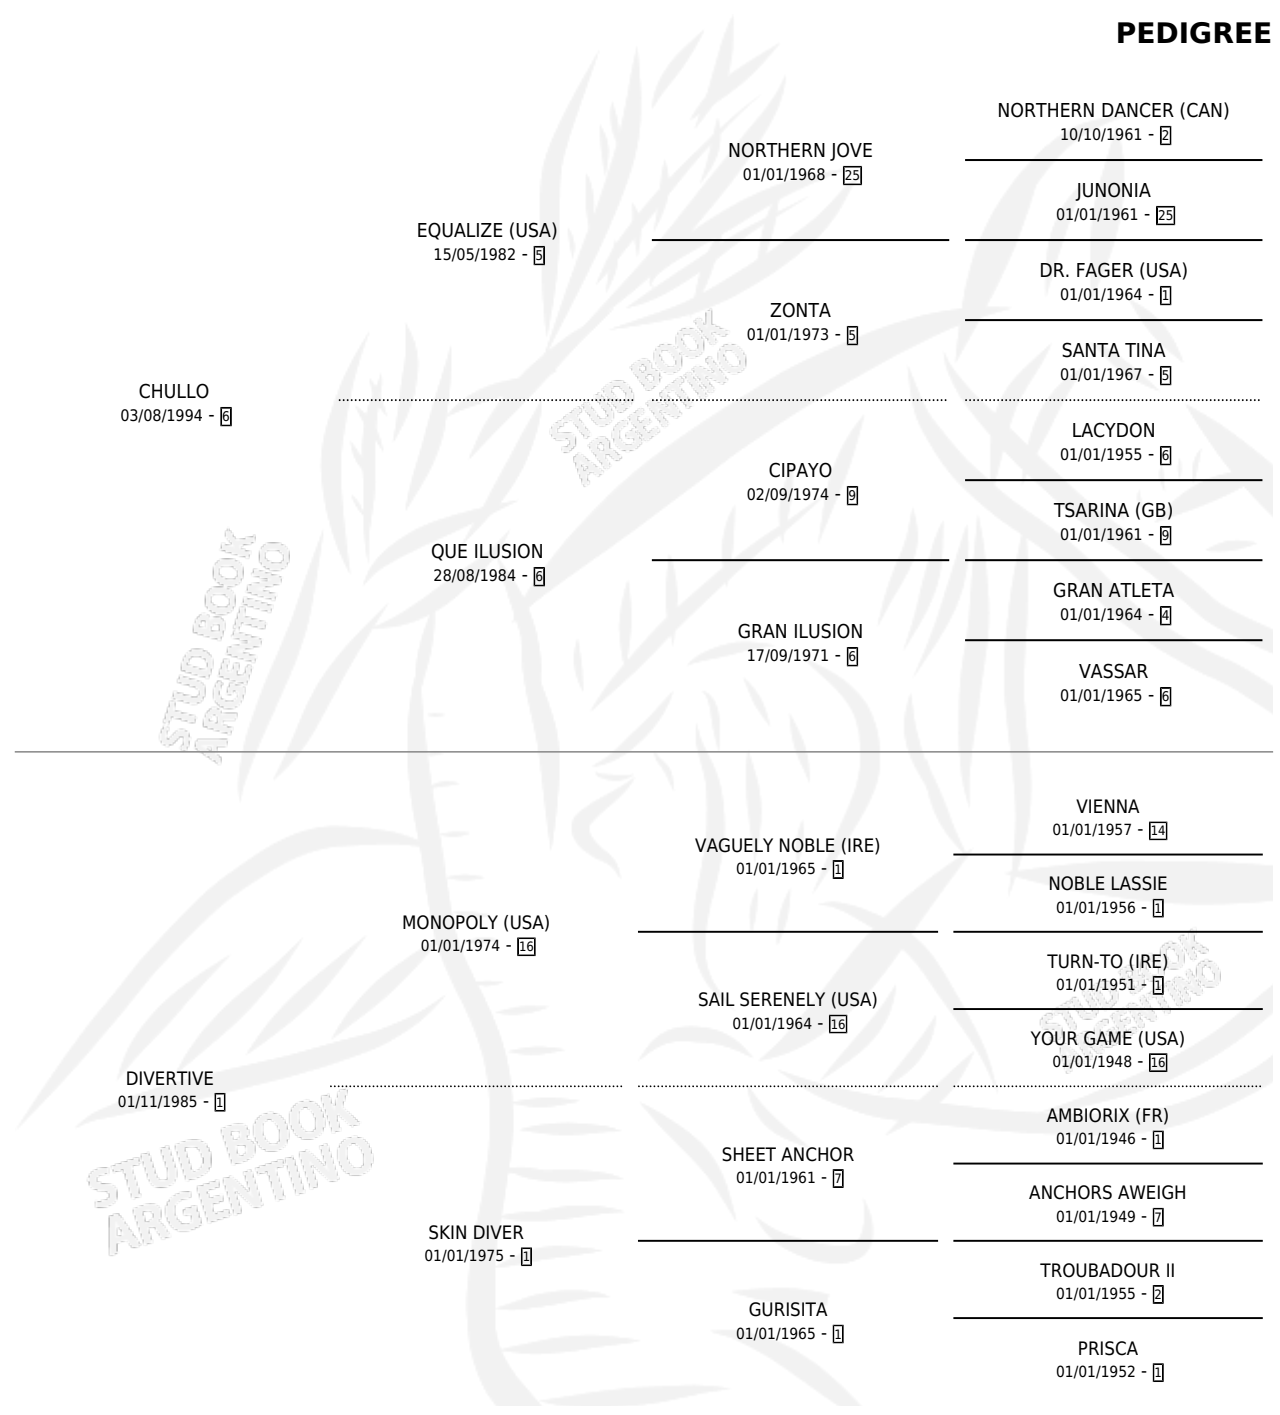

PASSARELA

por **CHULLO** y **DIVERTIVE** por **MONOPOLY (USA)**

Argentina · Macho · Zaino · SP · 17/08/2008
Familia 1-o · Volumen 40

ESTADO

TIPIFICACIÓN SANGUÍNEA	X
TIPIFICACIÓN POR ADN	✓
PASAPORTE	✓
IDENTIFICACIÓN POR MICROCHIP	✓
REPRODUCTOR	X

Lugar de nacimiento: La Magdalena

Criador: Sin dato

PEDIGREE

CAMPAÑA

Solo carreras oficiales de Argentina

POR EDAD

EDAD	CC	1°	2°	3°	4°	5°	NP	CLC	CLG	CLCG1	CLGG1	IMPORTE	GANANCIA / CC
3 AÑOS	2	0	0	0	0	0	2	0	0	0	0	\$0	\$0
4 AÑOS	2	0	0	0	0	0	2	0	0	0	0	\$0	\$0
5 AÑOS	6	3	0	0	1	1	1	0	0	0	0	\$95,040	\$15,840
TOTALES	10	3	0	0	1	1	5	0	0	0	0	\$95,040	\$9,504
%		30.0%	0.0%	0.0%	10.0%	10.0%	50.0%	0.0%	0.0%	0.0%	0.0%		

Ganador de 3 carreras en San Isidro y Palermo - \$95,040, a los 5 años.

POR DISTANCIA

HIPODROMO	CC	1°	2°	3°	4°	5°	NP	CLC	CLG	CLCG1	CLGG1	IMPORTE
PALERMO	4	2	0	0	0	0	2	0	0	0	0	\$65,000
1400 MTS	3	1	0	0	0	0	2	0	0	0	0	\$34,000
1200 MTS	1	1	0	0	0	0	0	0	0	0	0	\$31,000
SAN ISIDRO	6	1	0	0	1	1	3	0	0	0	0	\$30,040
1400 MTS	3	0	0	0	1	1	1	0	0	0	0	\$5,040
1200 MTS	1	1	0	0	0	0	0	0	0	0	0	\$25,000
1600 MTS	1	0	0	0	0	0	1	0	0	0	0	\$0
2000 MTS	1	0	0	0	0	0	1	0	0	0	0	\$0