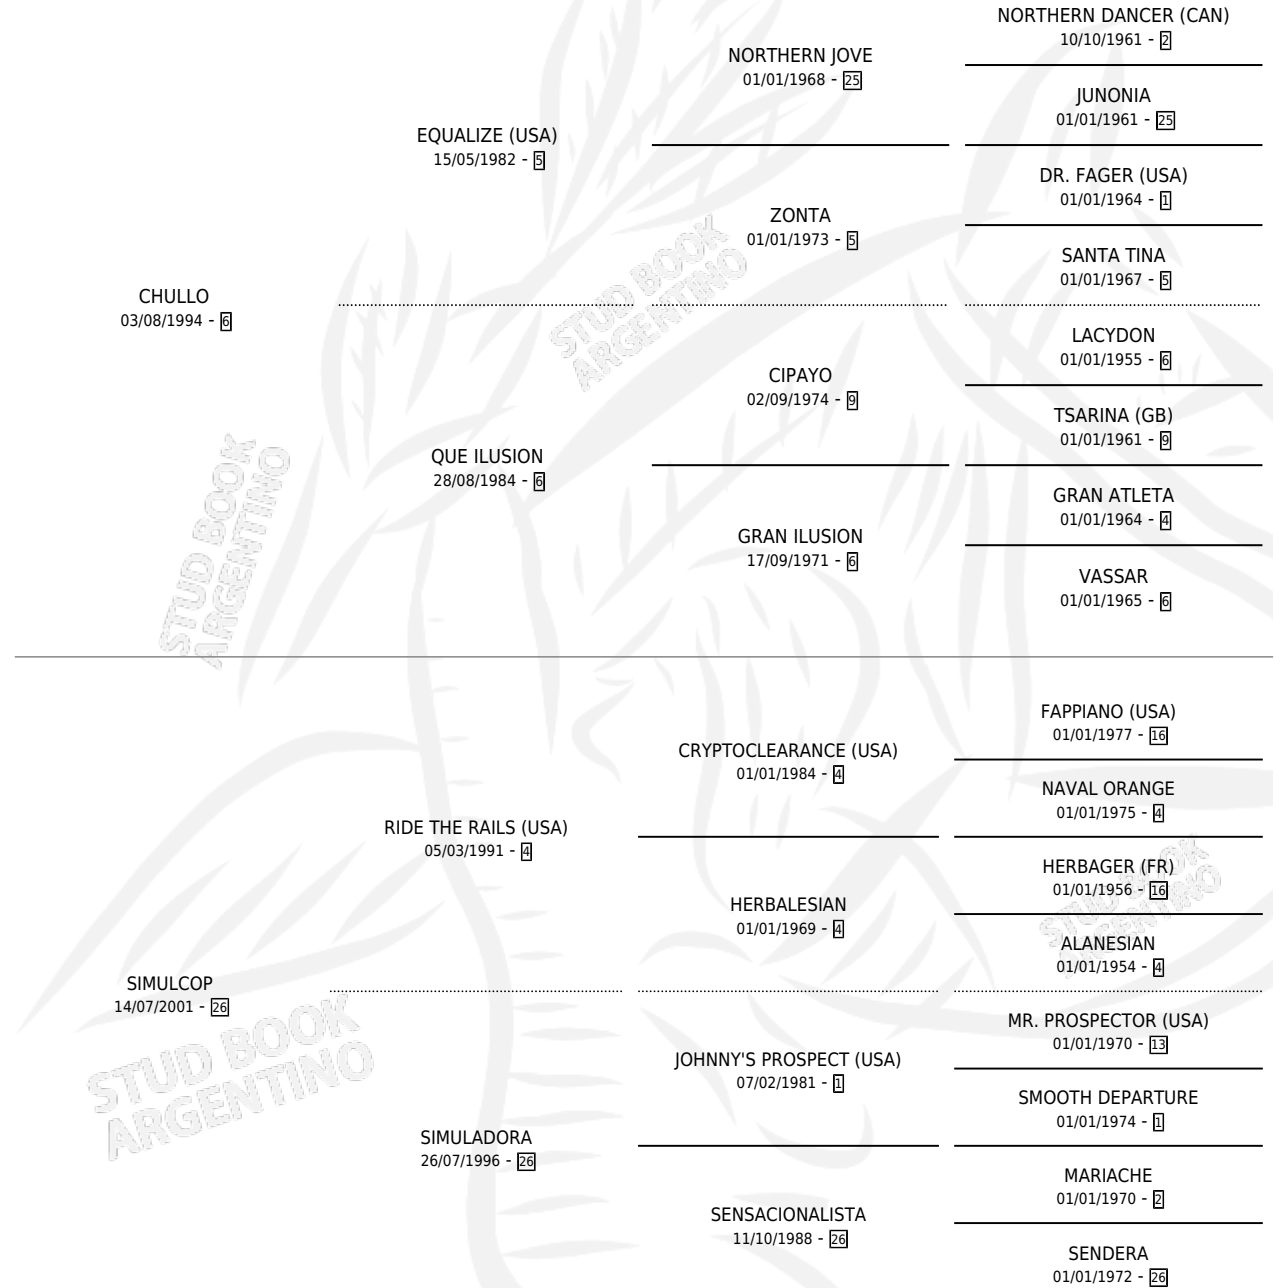

CHULLA SOLEDAD

por CHULLO y SIMULCOP por RIDE THE RAILS (USA)

Argentina · Hembra · Zaino · SP · 23/08/2008

Familia 26 · Volumen 40

ESTADO

TIPIFICACIÓN SANGUÍNEA	X
TIPIFICACIÓN POR ADN	✓
PASAPORTE	✓
IDENTIFICACIÓN POR MICROCHIP	✓
REPRODUCTOR	✓

Lugar de nacimiento: La Magdalena

Criador: Sin dato

PEDIGREE

CAMPAÑA

Solo carreras oficiales de Argentina

POR EDAD

EDAD	CC	1°	2°	3°	4°	5°	NP	CLC	CLG	CLCG1	CLGG1	IMPORTE	GANANCIA / CC
3 AÑOS	1	0	0	0	0	0	1	0	0	0	0	\$2,200	\$2,200
4 AÑOS	6	1	0	0	0	0	5	0	0	0	0	\$28,800	\$4,800
TOTALES	7	1	0	0	0	0	6	0	0	0	0	\$31,000	\$4,429
%		14.3%	0.0%	0.0%	0.0%	0.0%	85.7%	0.0%	0.0%	0.0%	0.0%		

Ganadora en Palermo - \$31,000, a los 4 años.

POR DISTANCIA

HIPODROMO	CC	1°	2°	3°	4°	5°	NP	CLC	CLG	CLCG1	CLGG1	IMPORTE
SAN ISIDRO	4	0	0	0	0	0	4	0	0	0	0	\$2,200
1200 MTS	2	0	0	0	0	0	2	0	0	0	0	\$0
1400 MTS	2	0	0	0	0	0	2	0	0	0	0	\$2,200
PALERMO	3	1	0	0	0	0	2	0	0	0	0	\$28,800
1200 MTS	2	1	0	0	0	0	1	0	0	0	0	\$28,800
1400 MTS	1	0	0	0	0	0	1	0	0	0	0	\$0