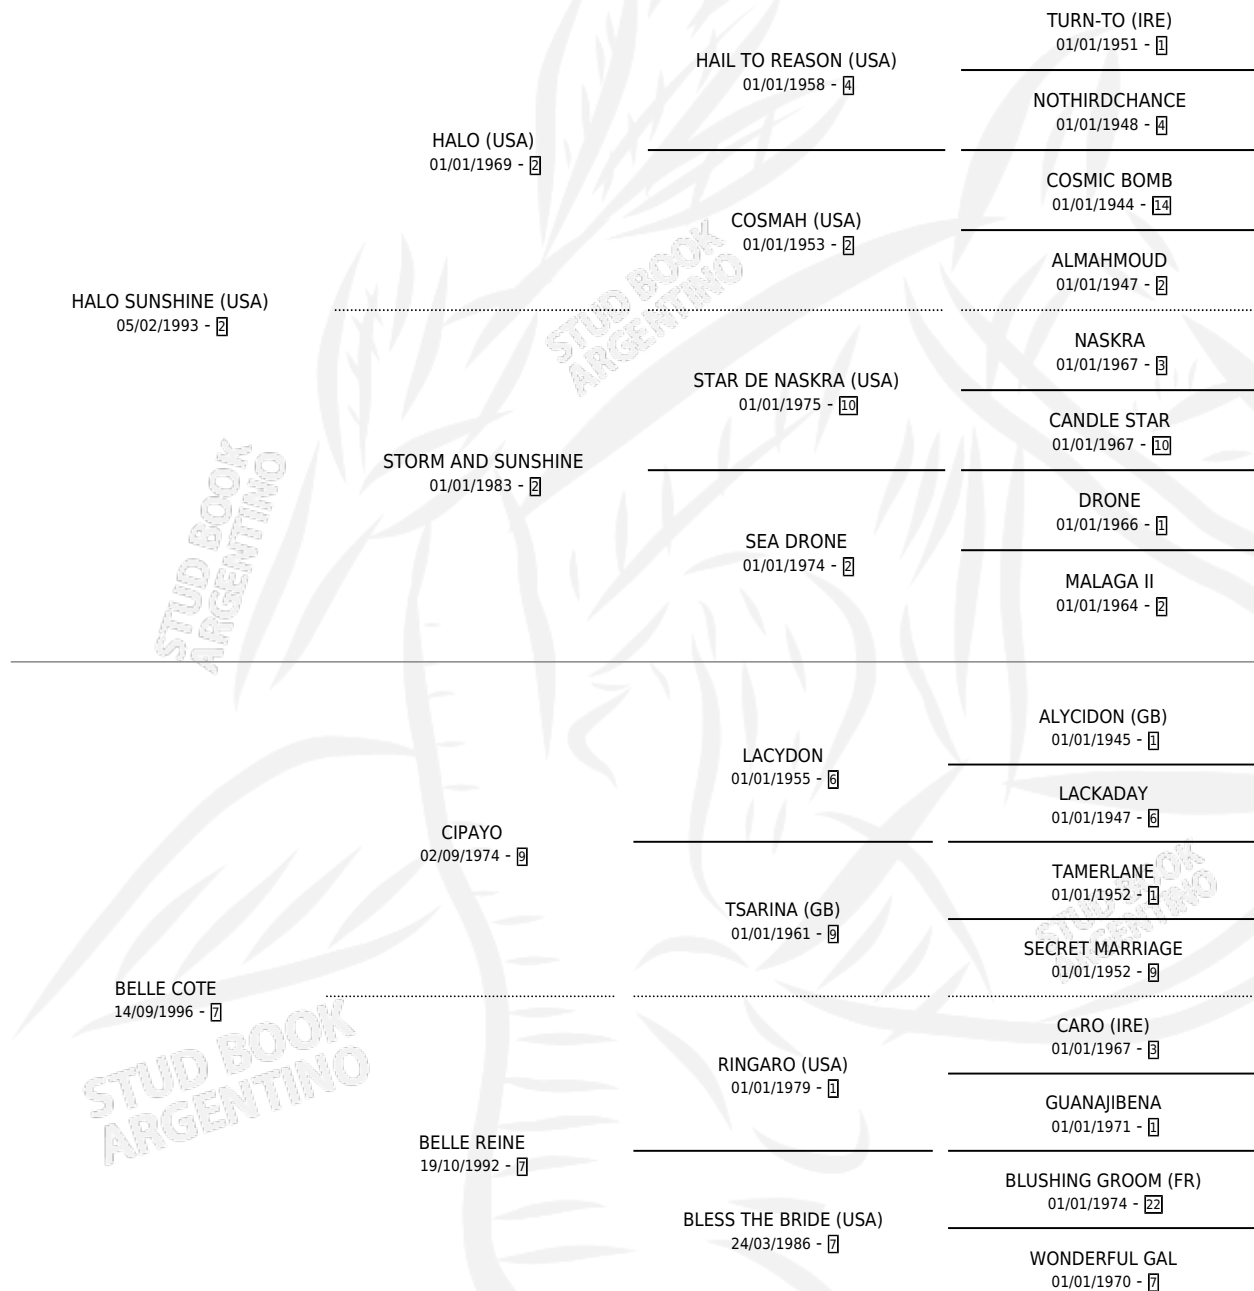

BELLA BOHEMIA

por HALO SUNSHINE (USA) y BELLE COTE por CIPAYO

Argentina · Hembra · Zaino o Tordillo · SP · 23/08/2008
Familia 7-a · Volumen 40

ESTADO

TIPIFICACIÓN SANGUÍNEA	X
TIPIFICACIÓN POR ADN	✓
PASAPORTE	X
IDENTIFICACIÓN POR MICROCHIP	✓
REPRODUCTOR	✓

Lugar de nacimiento: La Magdalena

Criador: Sin dato

PEDIGREE

S

mientos **0** / Efectividad **0.00%**

PADRILLO

PRODUCTO

CRIADOR

1ER SERVICIO

ÚLTIMO SERVICIO

INDIAN POWER

∅

25/10/2013

29/12/2013

BELLA BOHEMIA

Datos oficiales del Stud Book Argentino