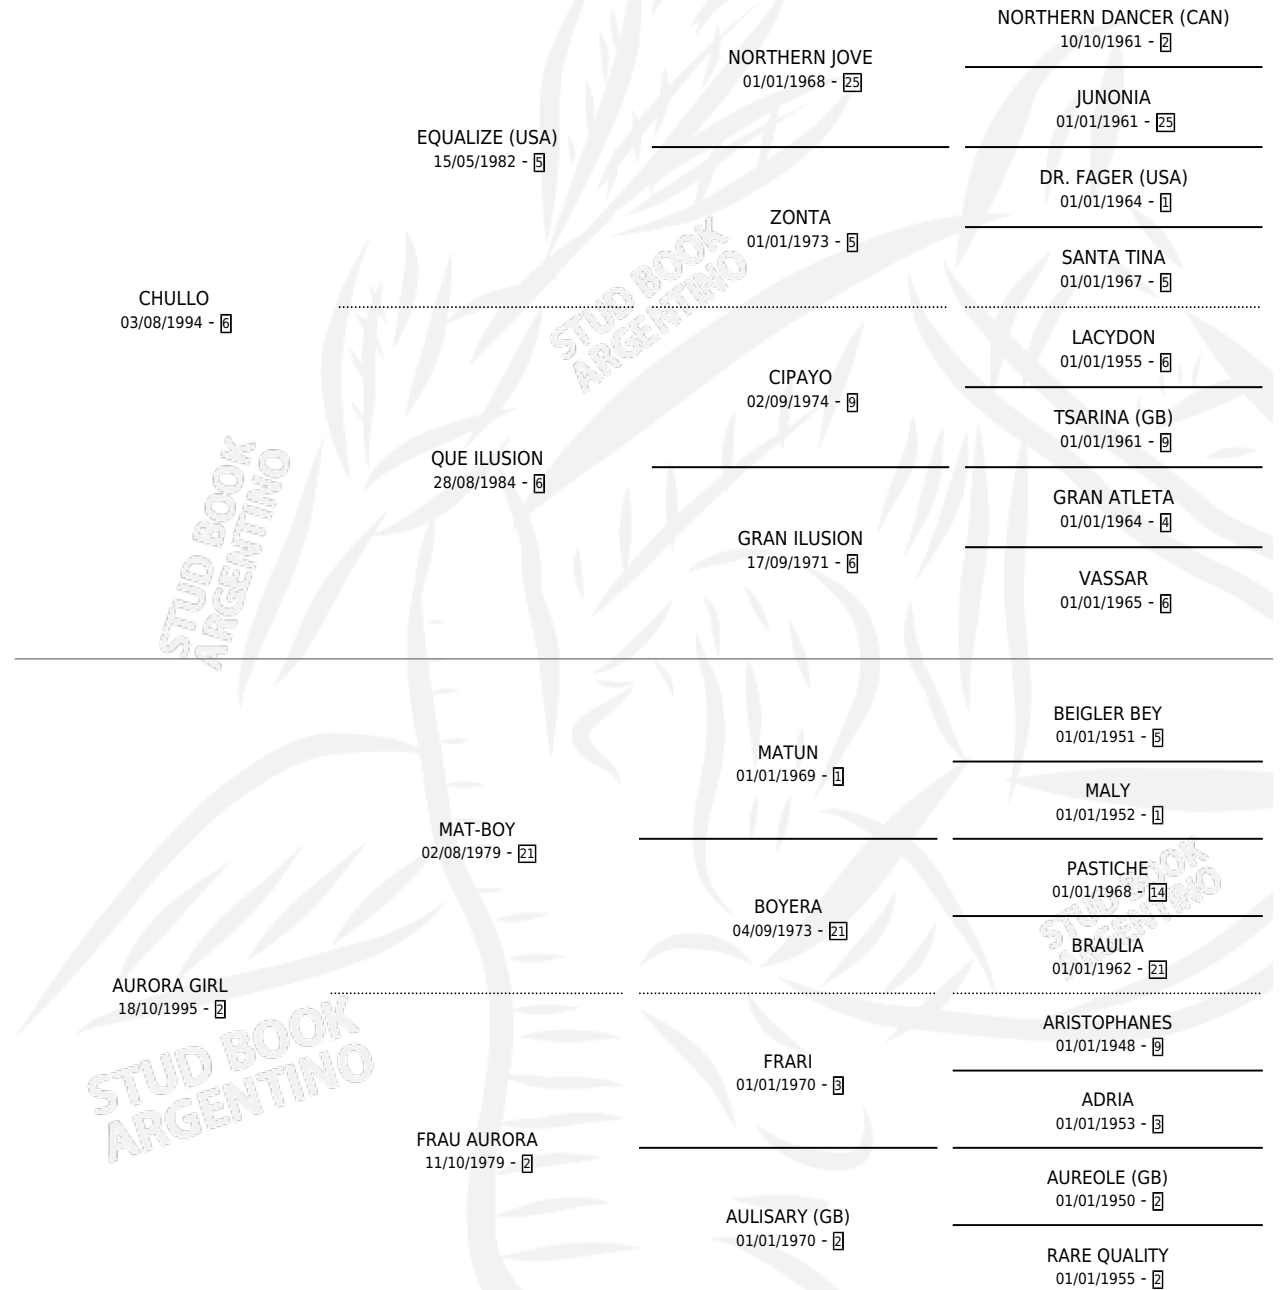

CHULLO BOY

por **CHULLO** y **AURORA GIRL** por **MAT-BOY**

Argentina · Macho · Alazan · SP · 23/08/2008
Familia 2-g · Volumen 40

ESTADO

TIPIFICACIÓN SANGUÍNEA	X
TIPIFICACIÓN POR ADN	✓
PASAPORTE	✓
IDENTIFICACIÓN POR MICROCHIP	✓
REPRODUCTOR	X

Lugar de nacimiento: La Magdalena

Criador: Sin dato

PEDIGREE

CAMPAÑA

Solo carreras oficiales de Argentina

POR EDAD

EDAD	CC	1°	2°	3°	4°	5°	NP	CLC	CLG	CLCG1	CLGG1	IMPORTE	GANANCIA / CC
6 AÑOS	5	1	0	1	0	0	3	0	0	0	0	\$22,700	\$4,540
7 AÑOS	1	0	0	0	0	0	1	0	0	0	0	\$0	\$0
TOTALES	6	1	0	1	0	0	4	0	0	0	0	\$22,700	\$3,783
%		16.7%	0.0%	16.7%	0.0%	0.0%	66.7%	0.0%	0.0%	0.0%	0.0%		