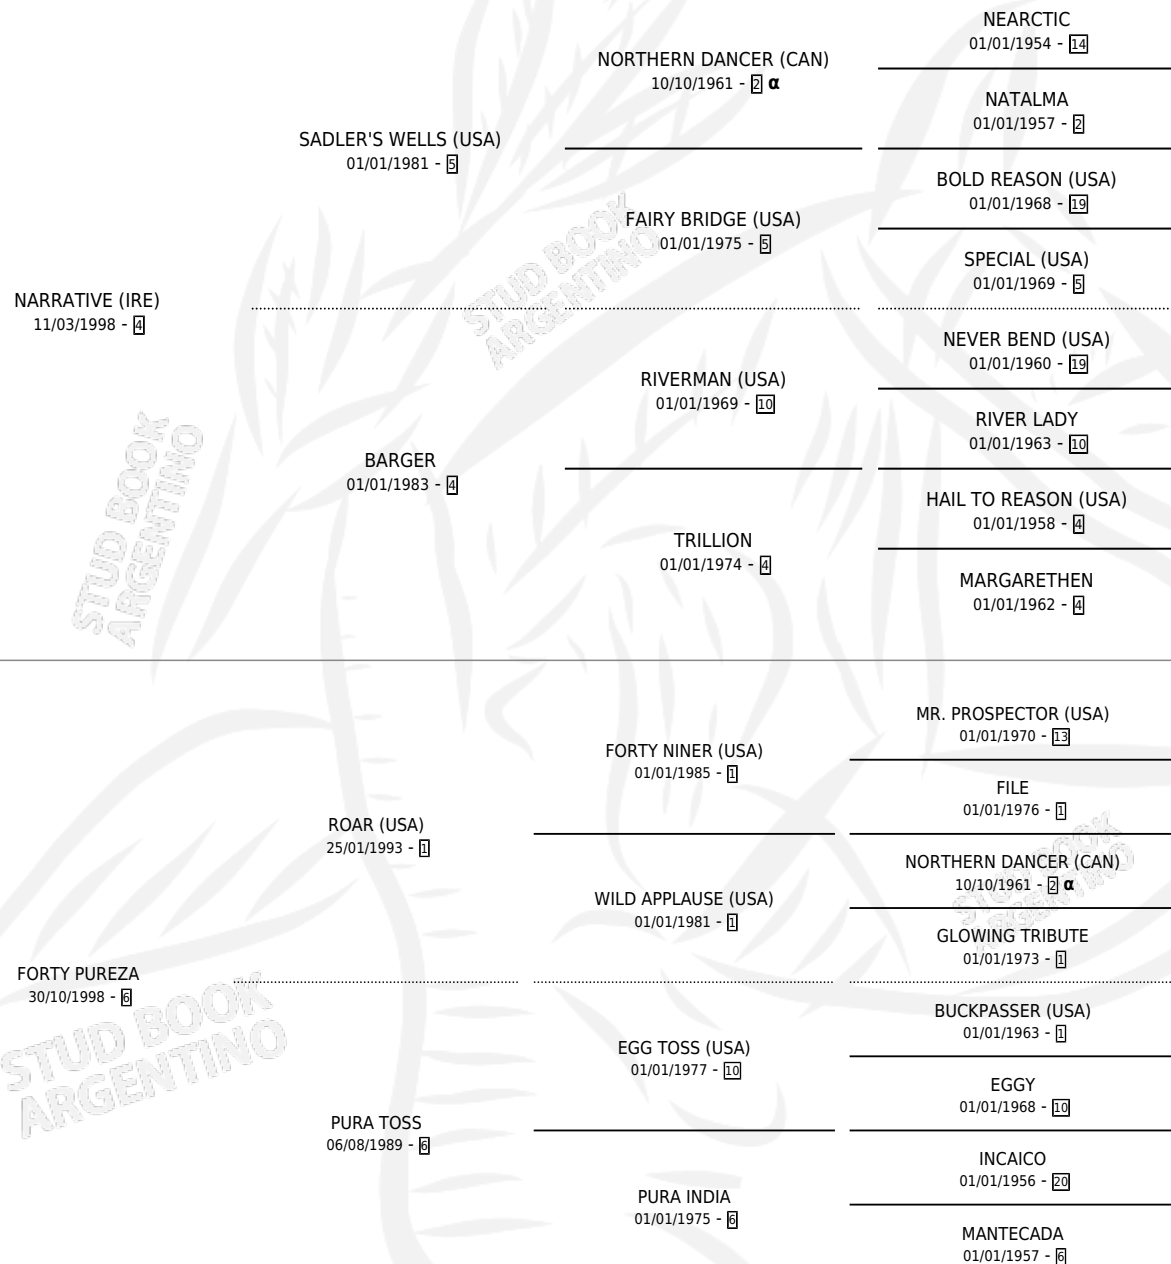

LAYLA SULTANA

por **NARRATIVE (IRE)** y **FORTY PUREZA** por **ROAR (USA)**

Argentina · Hembra · Zaino Colorado · SP · 08/08/2008
Familia 6-f · Volumen 40

ESTADO

TIPIFICACIÓN SANGUÍNEA	X
TIPIFICACIÓN POR ADN	✓
PASAPORTE	✓
IDENTIFICACIÓN POR MICROCHIP	✓
REPRODUCTOR	✓

Lugar de nacimiento: Loma Linda

Criador: Loma Linda

~

HIJOS

	MACHOS	HEMBRAS
1 NACIERON	0	1
1 CORRIERON	0	1
1 GANARON	0	1
0 GANADORES CL	0 GANADORES GR	0 GANADORES G1

PEDIGREE

INBREEDING : α

S