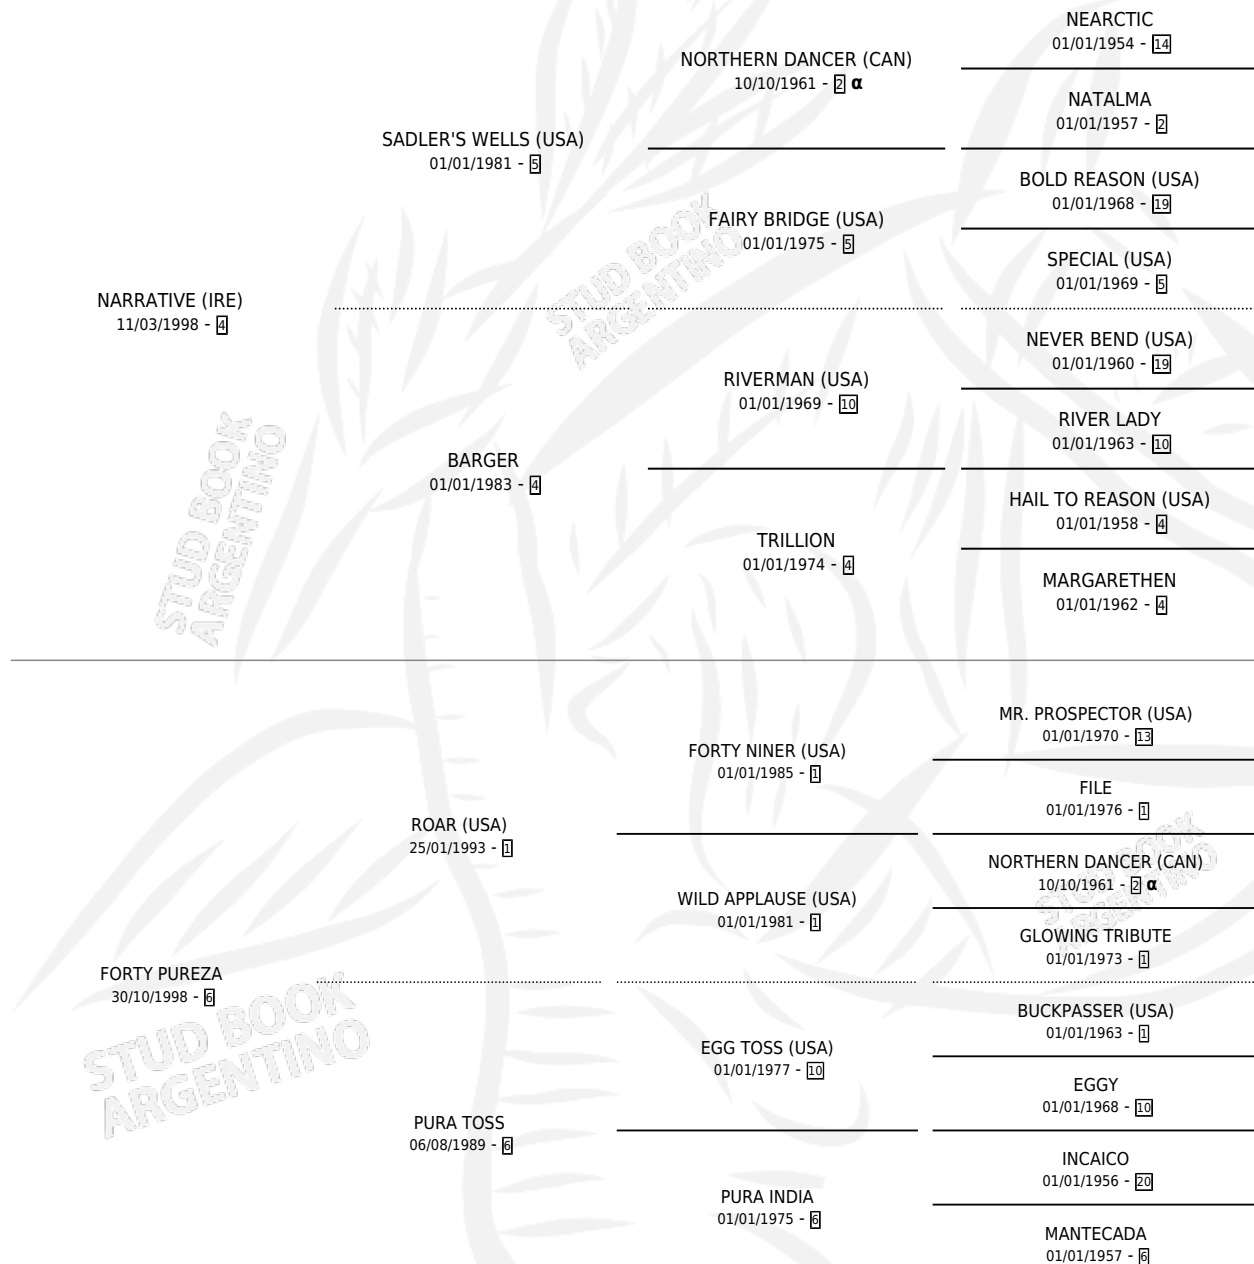

LAYLA SULTANA

por **NARRATIVE (IRE)** y **FORTY PUREZA** por **ROAR (USA)**

Argentina · Hembra · Zaino Colorado · SP · 08/08/2008
Familia 6-f · Volumen 40

ESTADO

TIPIFICACIÓN SANGUÍNEA	X
TIPIFICACIÓN POR ADN	✓
PASAPORTE	✓
IDENTIFICACIÓN POR MICROCHIP	✓
REPRODUCTOR	✓

Lugar de nacimiento: Loma Linda

Criador: Loma Linda

~

HIJOS

	MACHOS	HEMBRAS
1 NACIERON	0	1
1 CORRIERON	0	1
1 GANARON	0	1
0 GANADORES CL	0 GANADORES GR	0 GANADORES G1

PEDIGREE

INBREEDING : α

S