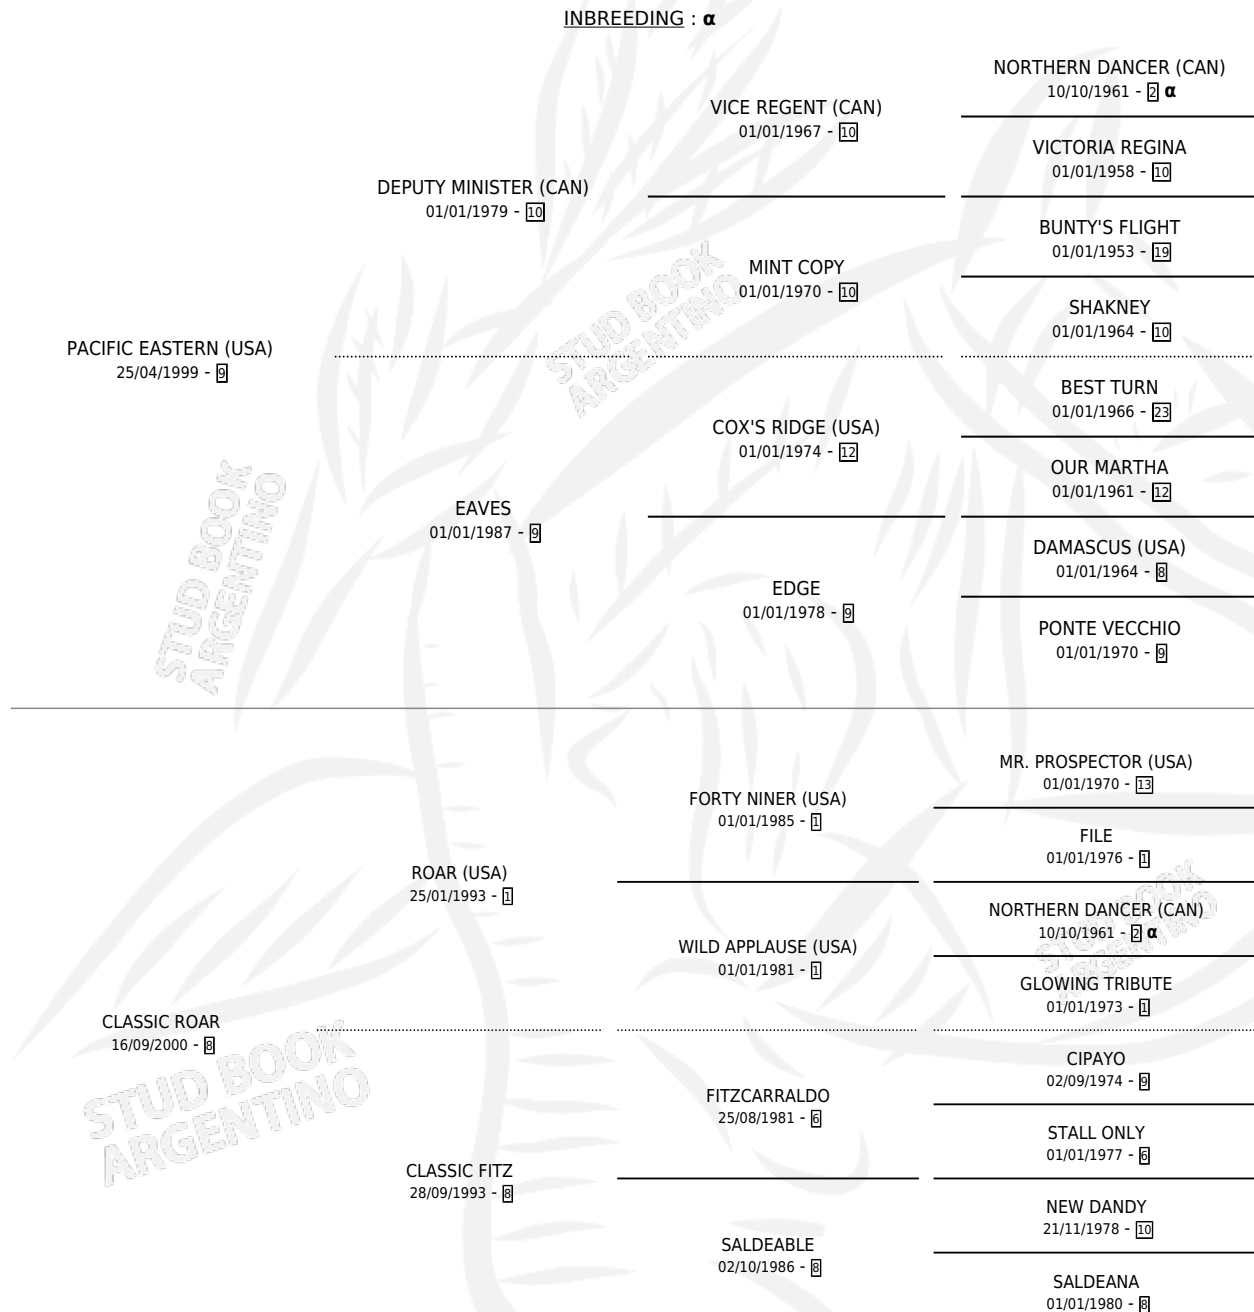

PACIFIC CLASS

por **PACIFIC EASTERN (USA)** y **CLASSIC ROAR** por **ROAR (USA)**

Argentina · Hembra · Zaino · SP · 10/08/2008
Familia 8-d · Volumen 40

ESTADO

TIPIFICACIÓN SANGUÍNEA	X
TIPIFICACIÓN POR ADN	✓
PASAPORTE	✓
IDENTIFICACIÓN POR MICROCHIP	✓
REPRODUCTOR	X

Lugar de nacimiento: Loma Linda
Criador: Loma Linda

PEDIGREE

INBREEDING : α

PACIFIC CLASS

Datos oficiales del Stud Book Argentino

Documento generado el 05/05/2026

studbook.org.ar