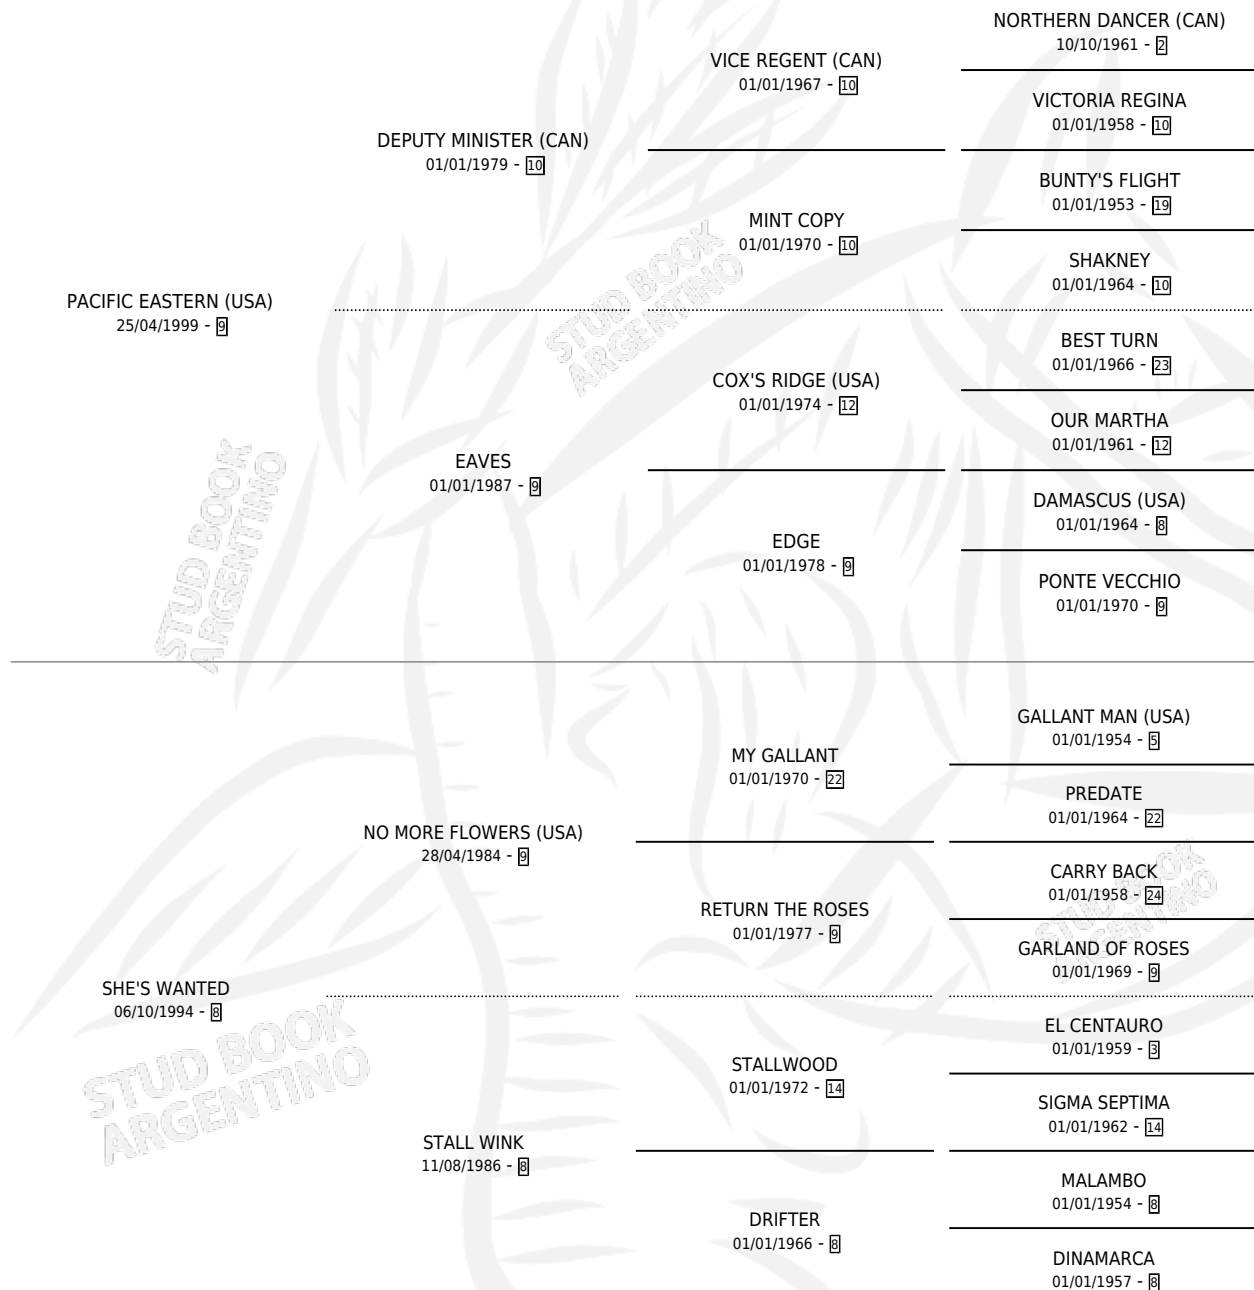

PACIFIC WANTED

por **PACIFIC EASTERN (USA)** y **SHE'S WANTED** por **NO MORE FLOWERS (USA)**

Argentina · Hembra · Zaino · SP · 11/08/2008
Familia 8-i · Volumen 40

ESTADO

TIPIFICACIÓN SANGUÍNEA	X
TIPIFICACIÓN POR ADN	✓
PASAPORTE	✓
IDENTIFICACIÓN POR MICROCHIP	✓
REPRODUCTOR	✓

Lugar de nacimiento: Loma Linda
Criador: Monzoni Miguel A

~

HIJOS

	MACHOS	HEMBRAS
4 NACIERON	2	2
SIN ACTUACIONES		

PEDIGREE