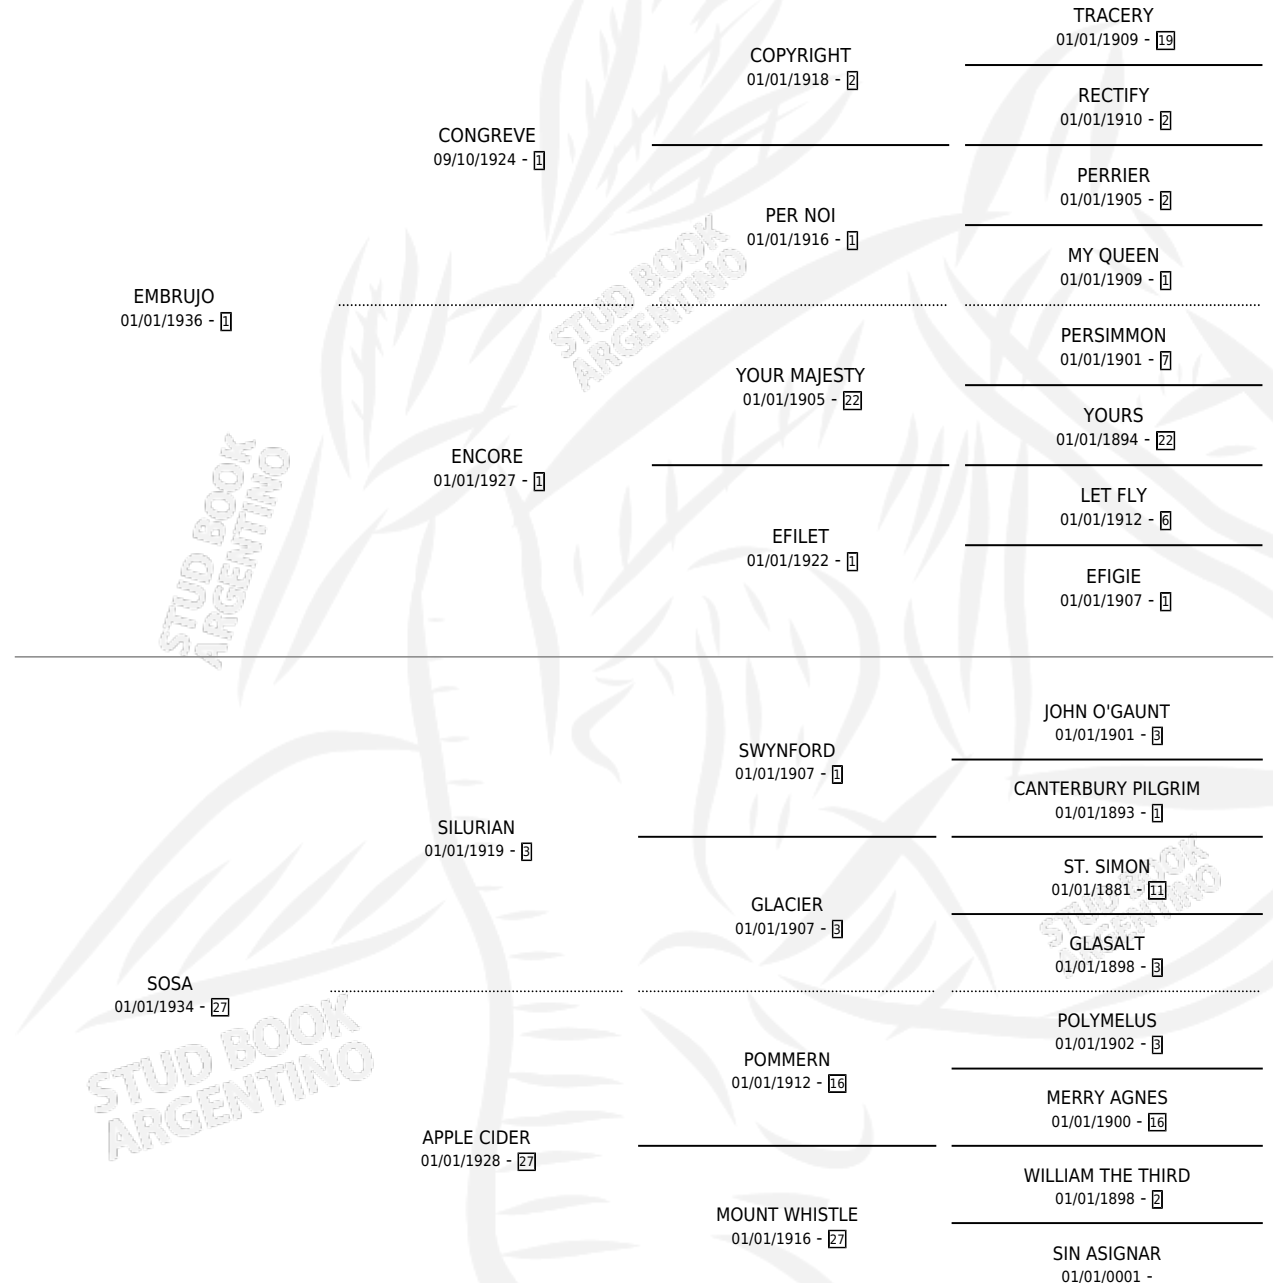

RELUMBRON

por **EMBRUJO** y **SOSA** por **SILURIAN**

Argentina · Macho · Alazan Tostado · SP · 01/01/1947
Familia 27-a · Volumen 19

ESTADO

TIPIFICACIÓN SANGUÍNEA	X
TIPIFICACIÓN POR ADN	X
PASAPORTE	X
IDENTIFICACIÓN POR MICROCHIP	X
REPRODUCTOR	X

Lugar de nacimiento: Campo particular

Criador: Sin dato

~

HIJOS

	MACHOS	HEMBRAS
15 NACIERON	1	14
SIN ACTUACIONES		

PEDIGREE

RELUMBRON

Datos oficiales del Stud Book Argentino