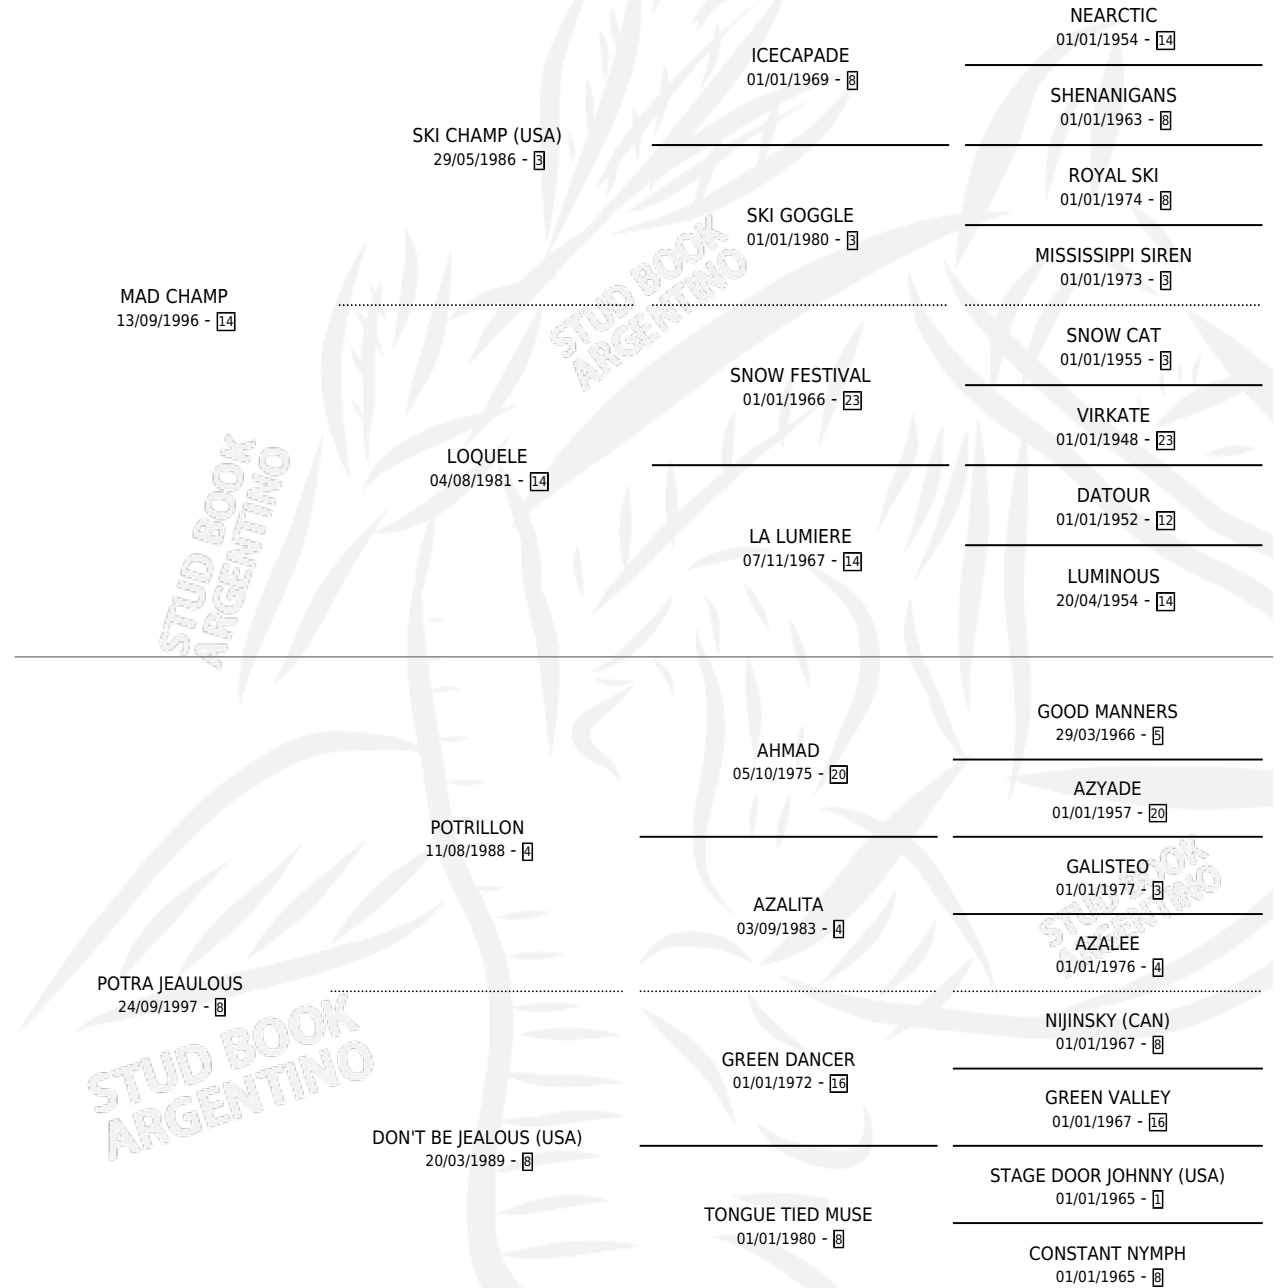

POTRATALA

por MAD CHAMP y POTRA JEAULOUS por POTRILLON

Argentina · Hembra · Zaino Colorado · SP · 22/08/2008
Familia 8-c · Volumen 40

ESTADO

TIPIFICACIÓN SANGUÍNEA	X
TIPIFICACIÓN POR ADN	✓
PASAPORTE	✓
IDENTIFICACIÓN POR MICROCHIP	✓
REPRODUCTOR	✓

Lugar de nacimiento: Don Bruno - Ex la Estriba
Criador: Bracali Alberto B.

PEDIGREE

CAMPAÑA

Solo carreras oficiales de Argentina

POR EDAD

EDAD	CC	1°	2°	3°	4°	5°	NP	CLC	CLG	CLCG1	CLGG1	IMPORTE	GANANCIA / CC
3 AÑOS	2	0	0	0	0	0	2	0	0	0	0	\$1,500	\$750
TOTALES	2	0	0	0	0	0	2	0	0	0	0	\$1,500	\$750
%		0.0%	0.0%	0.0%	0.0%	0.0%	100%	0.0%	0.0%	0.0%	0.0%		