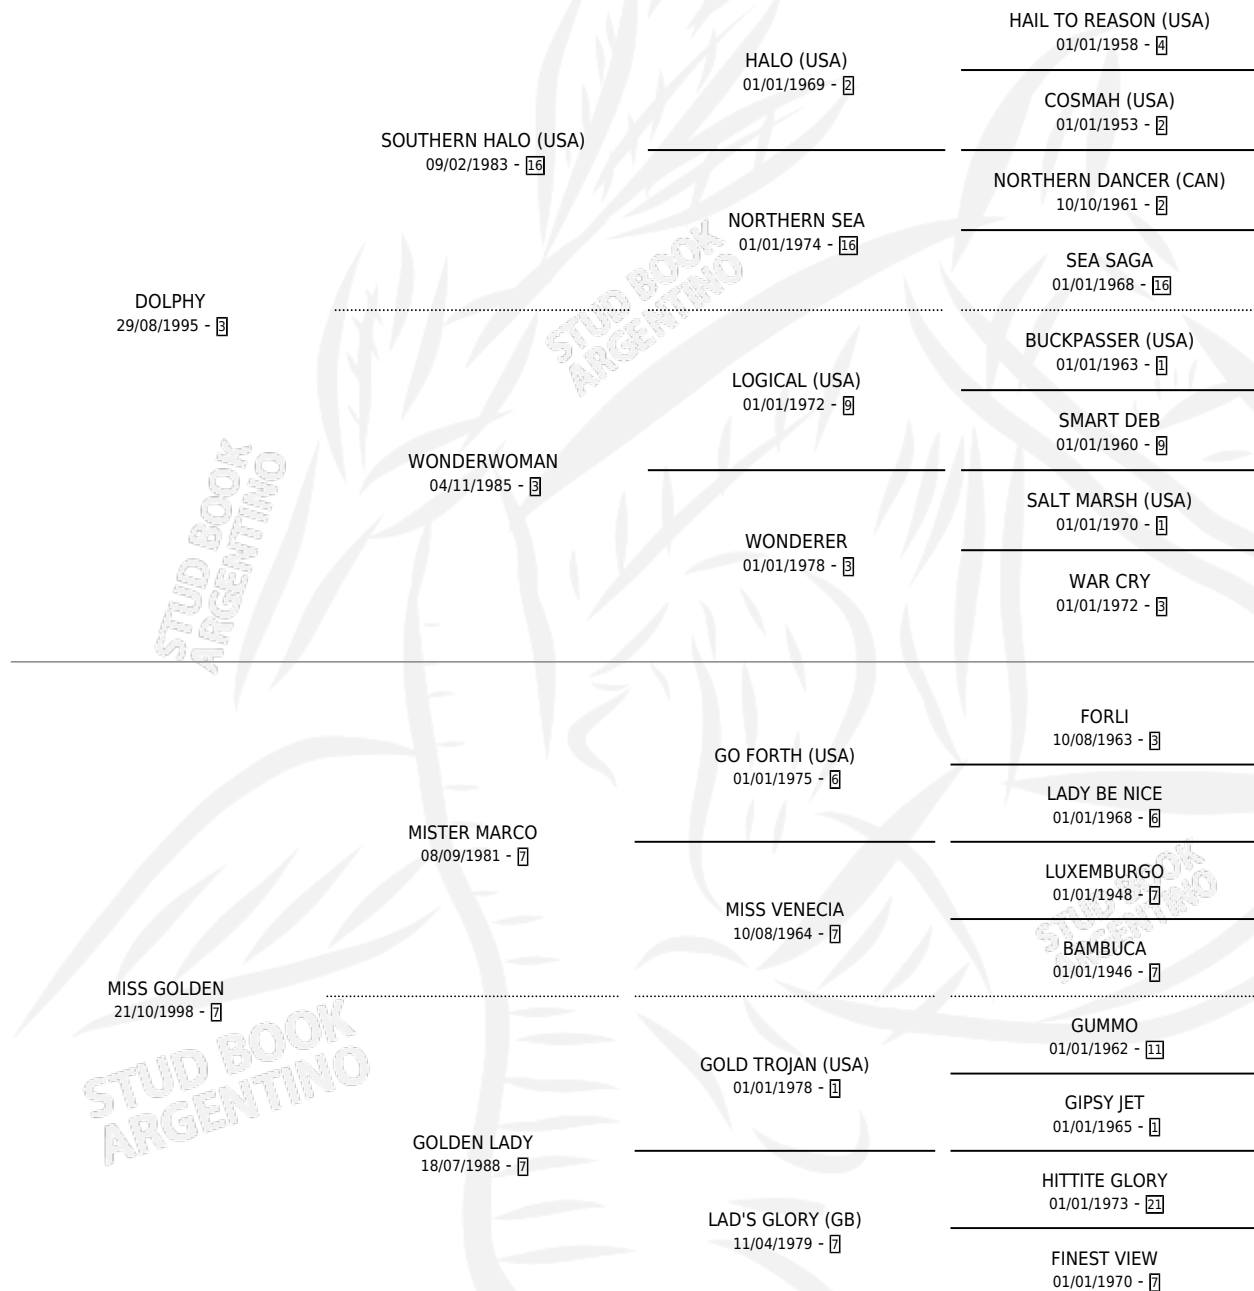

POR GORILA

por DOLPHY y MISS GOLDEN por MISTER MARCO

Argentina · Macho · Alazan · SP · 15/08/2008
Familia 7-d · Volumen 40

ESTADO

TIPIFICACIÓN SANGUÍNEA	X
TIPIFICACIÓN POR ADN	X
PASAPORTE	X
IDENTIFICACIÓN POR MICROCHIP	X
REPRODUCTOR	X

Lugar de nacimiento: Tattersall

Criador: Tattersall

PEDIGREE

POR GORILA

Datos oficiales del Stud Book Argentino

Documento generado el 08/05/2026

studbook.org.ar