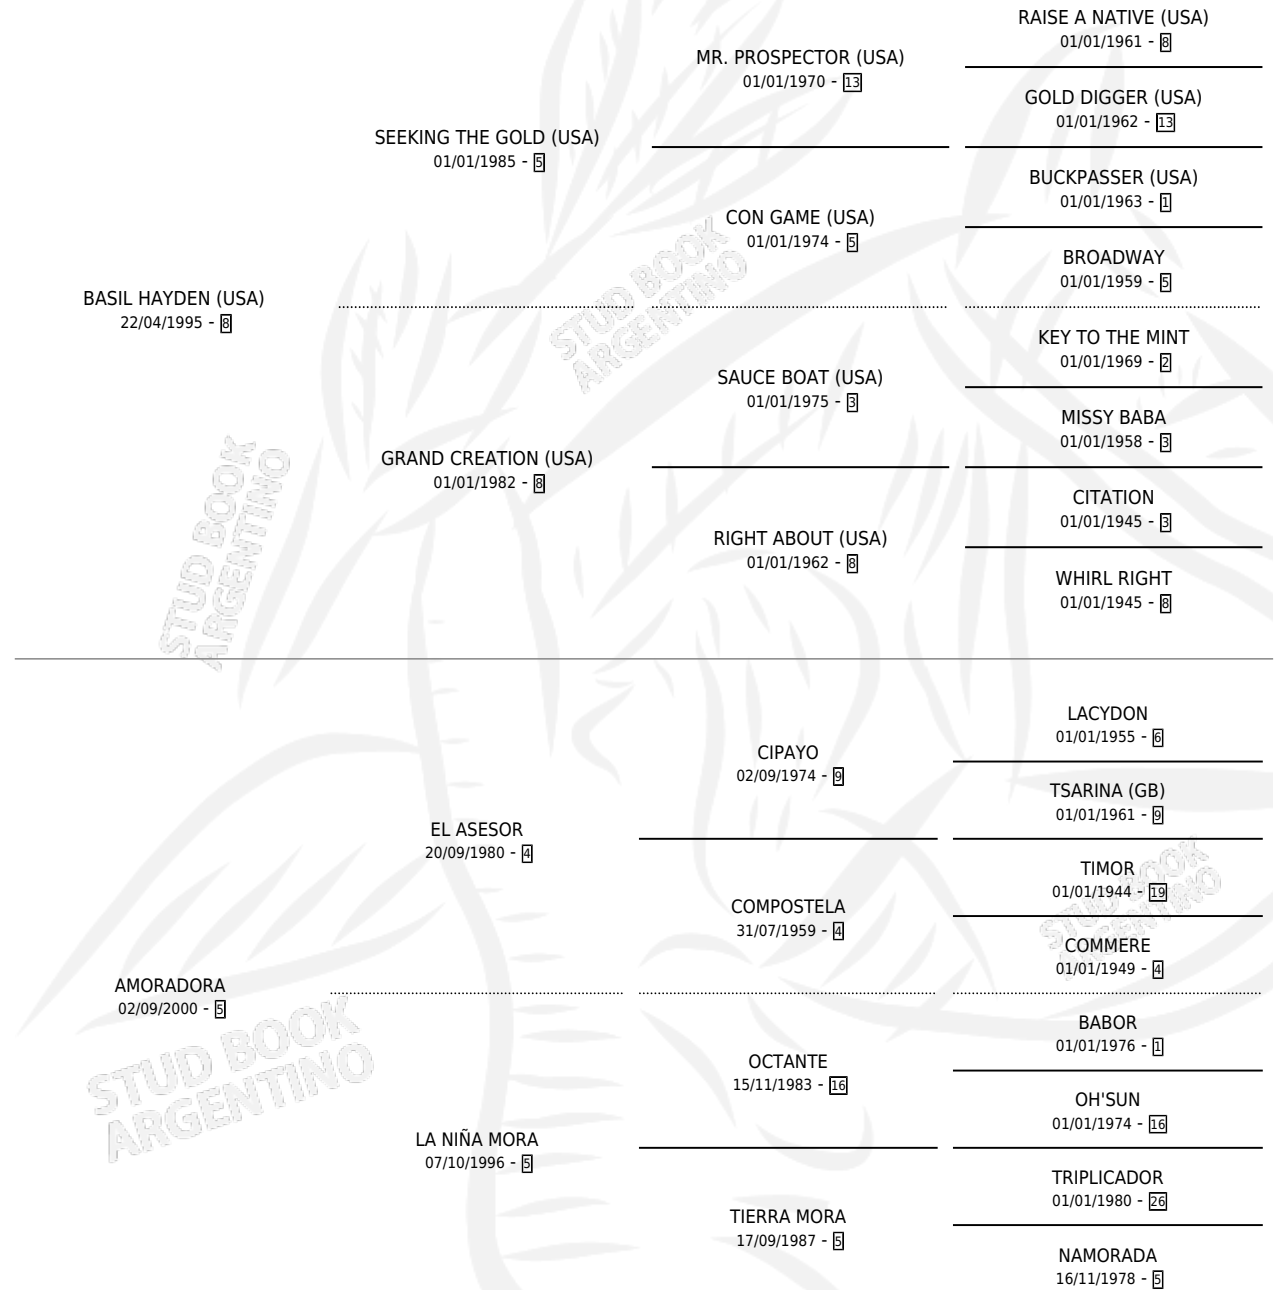

RUBIO HAYDEN

por **BASIL HAYDEN (USA)** y **AMORADORA** por **EL ASESOR**

Argentina · Macho · Alazan · SP · 22/07/2008
Familia 5-c · Volumen 40

ESTADO

TIPIFICACIÓN SANGUÍNEA	X
TIPIFICACIÓN POR ADN	✓
PASAPORTE	✓
IDENTIFICACIÓN POR MICROCHIP	✓
REPRODUCTOR	X

Lugar de nacimiento: Lindor

Criador: Lindor

PEDIGREE