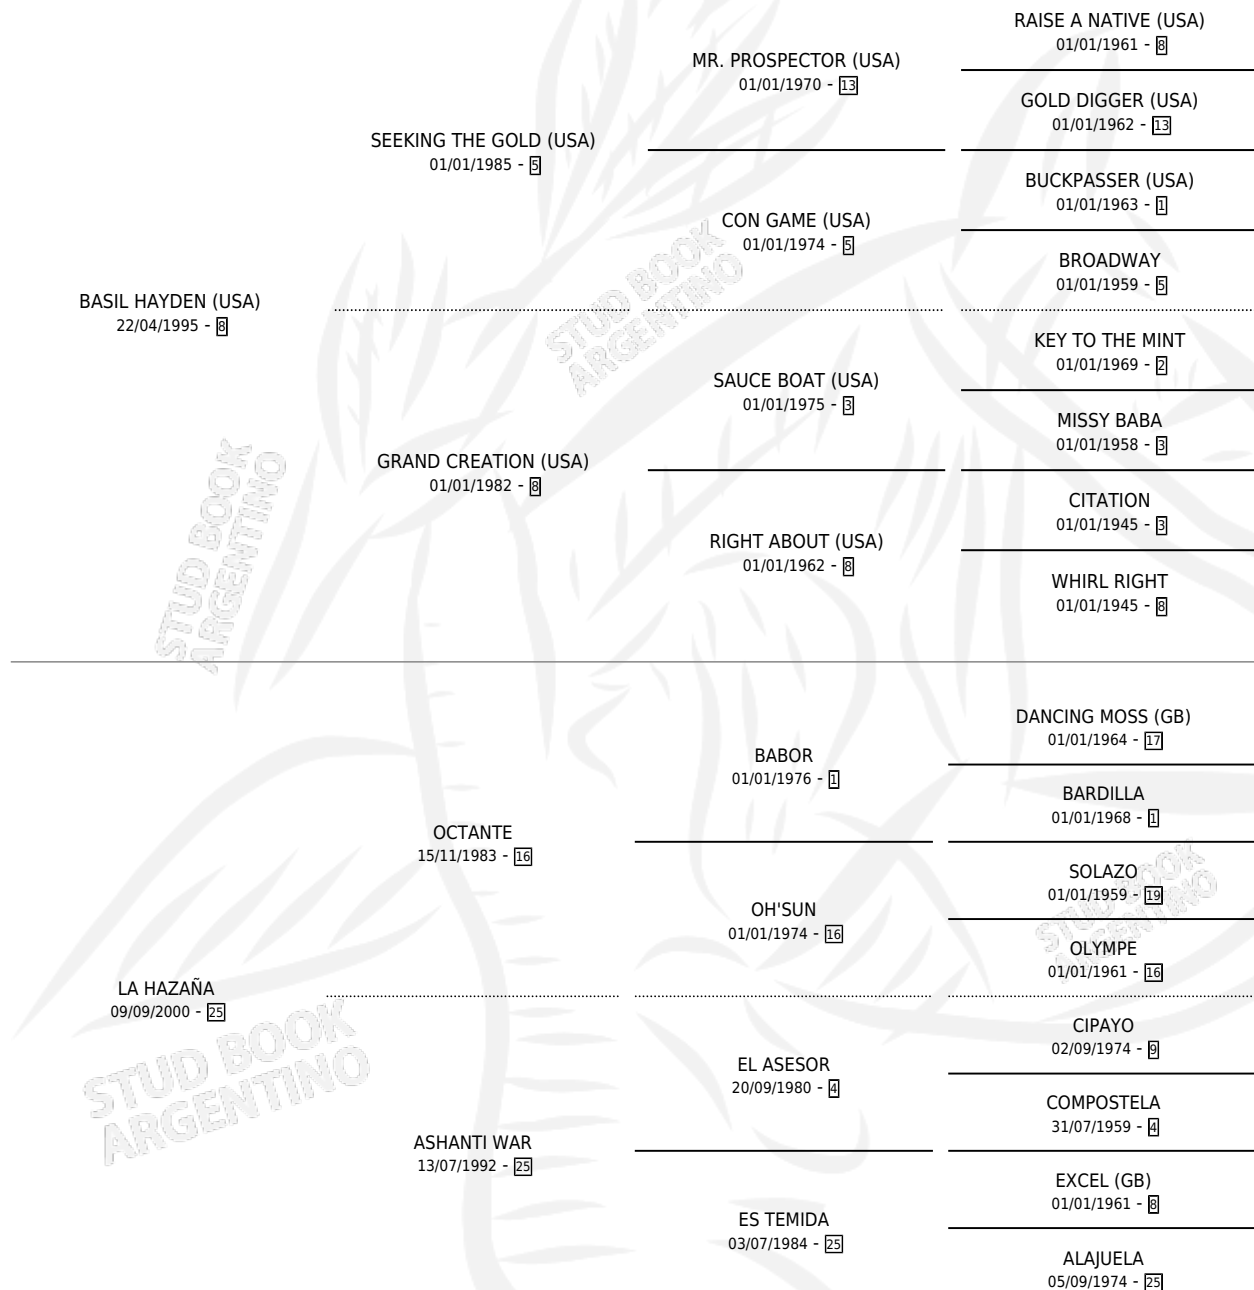

BASIL IAIA

por **BASIL HAYDEN (USA)** y **LA HAZAÑA** por **OCTANTE**

Argentina · Hembra · Zaino · SP · 16/07/2008
Familia 25 · Volumen 40

ESTADO

| | |
|------------------------------|---|
| TIPIFICACIÓN SANGUÍNEA | X |
| TIPIFICACIÓN POR ADN | X |
| PASAPORTE | X |
| IDENTIFICACIÓN POR MICROCHIP | X |
| REPRODUCTOR | X |

Lugar de nacimiento: Lindor
Criador: Lindor

PEDIGREE

BASIL IAIA

Datos oficiales del Stud Book Argentino

Documento generado el 12/05/2026

studbook.org.ar