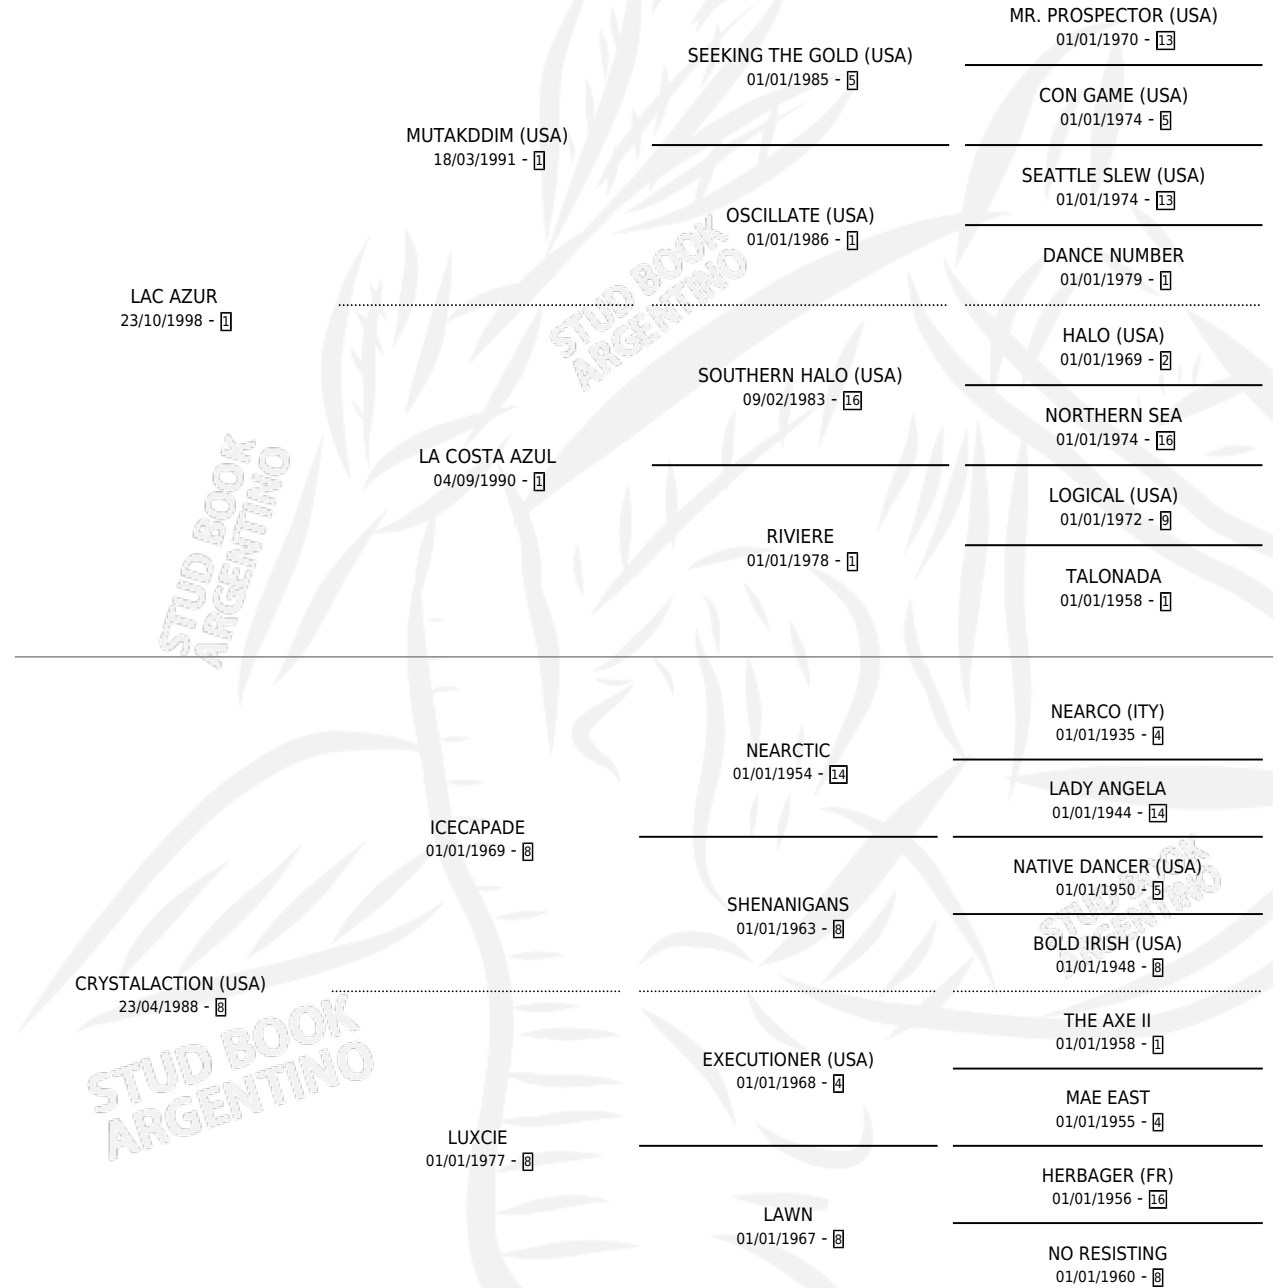

LAGO DE CRISTAL

por LAC AZUR y CRYSTALACTION (USA) por ICECAPADE

Argentina · Macho · Zaino o Tordillo · SP · 19/08/2008
Familia 8-c · Volumen 40

ESTADO

TIPIFICACIÓN SANGUÍNEA	X
TIPIFICACIÓN POR ADN	X
PASAPORTE	X
IDENTIFICACIÓN POR MICROCHIP	X
REPRODUCTOR	X

Lugar de nacimiento: Vadarkblar

Criador: Vadarkblar

PEDIGREE