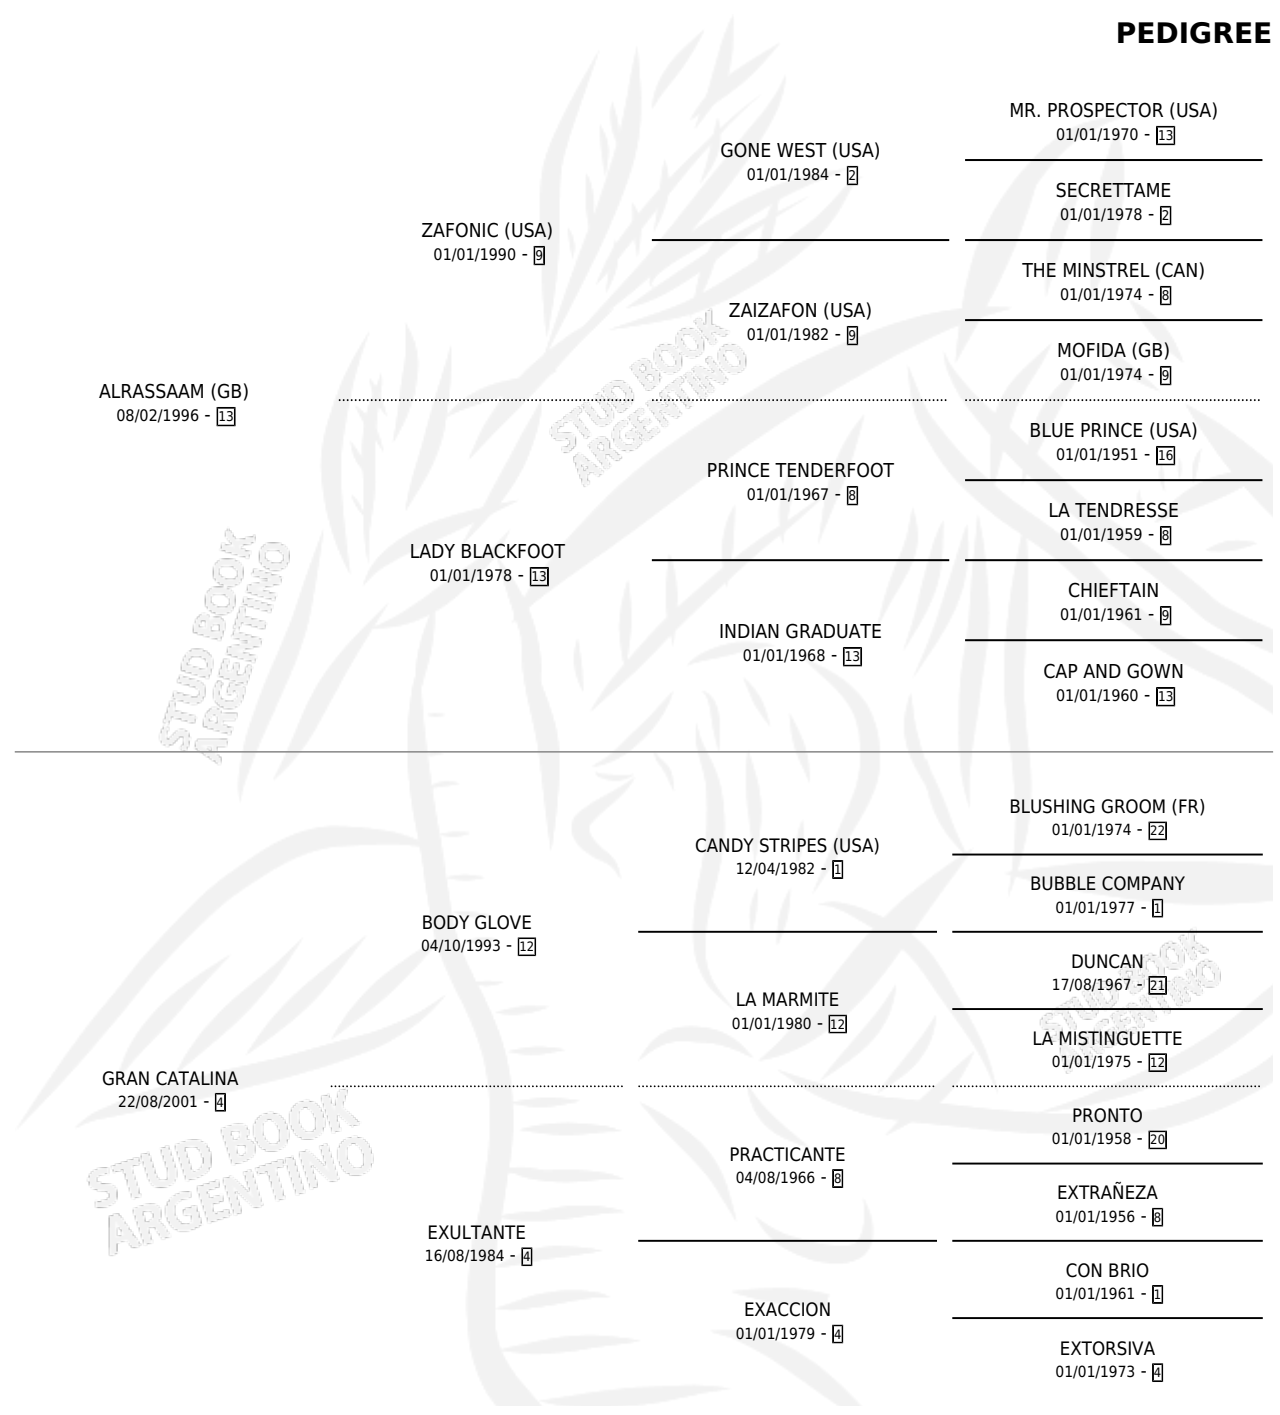

CATERINA SAM

por **ALASSAAM (GB)** y **GRAN CATALINA** por **BODY GLOVE**

Argentina · Hembra · Zaino · SP · 07/08/2008
Familia 4-k · Volumen 40

ESTADO

TIPIFICACIÓN SANGUÍNEA	X
TIPIFICACIÓN POR ADN	✓
PASAPORTE	✓
IDENTIFICACIÓN POR MICROCHIP	✓
REPRODUCTOR	✓

Lugar de nacimiento: Caryjuan
Criador: Caryjuan

~

HIJOS

	MACHOS	HEMBRAS
4 NACIERON	2	2
SIN ACTUACIONES		

PEDIGREE

CAMPAÑA

Solo carreras oficiales de Argentina

POR EDAD