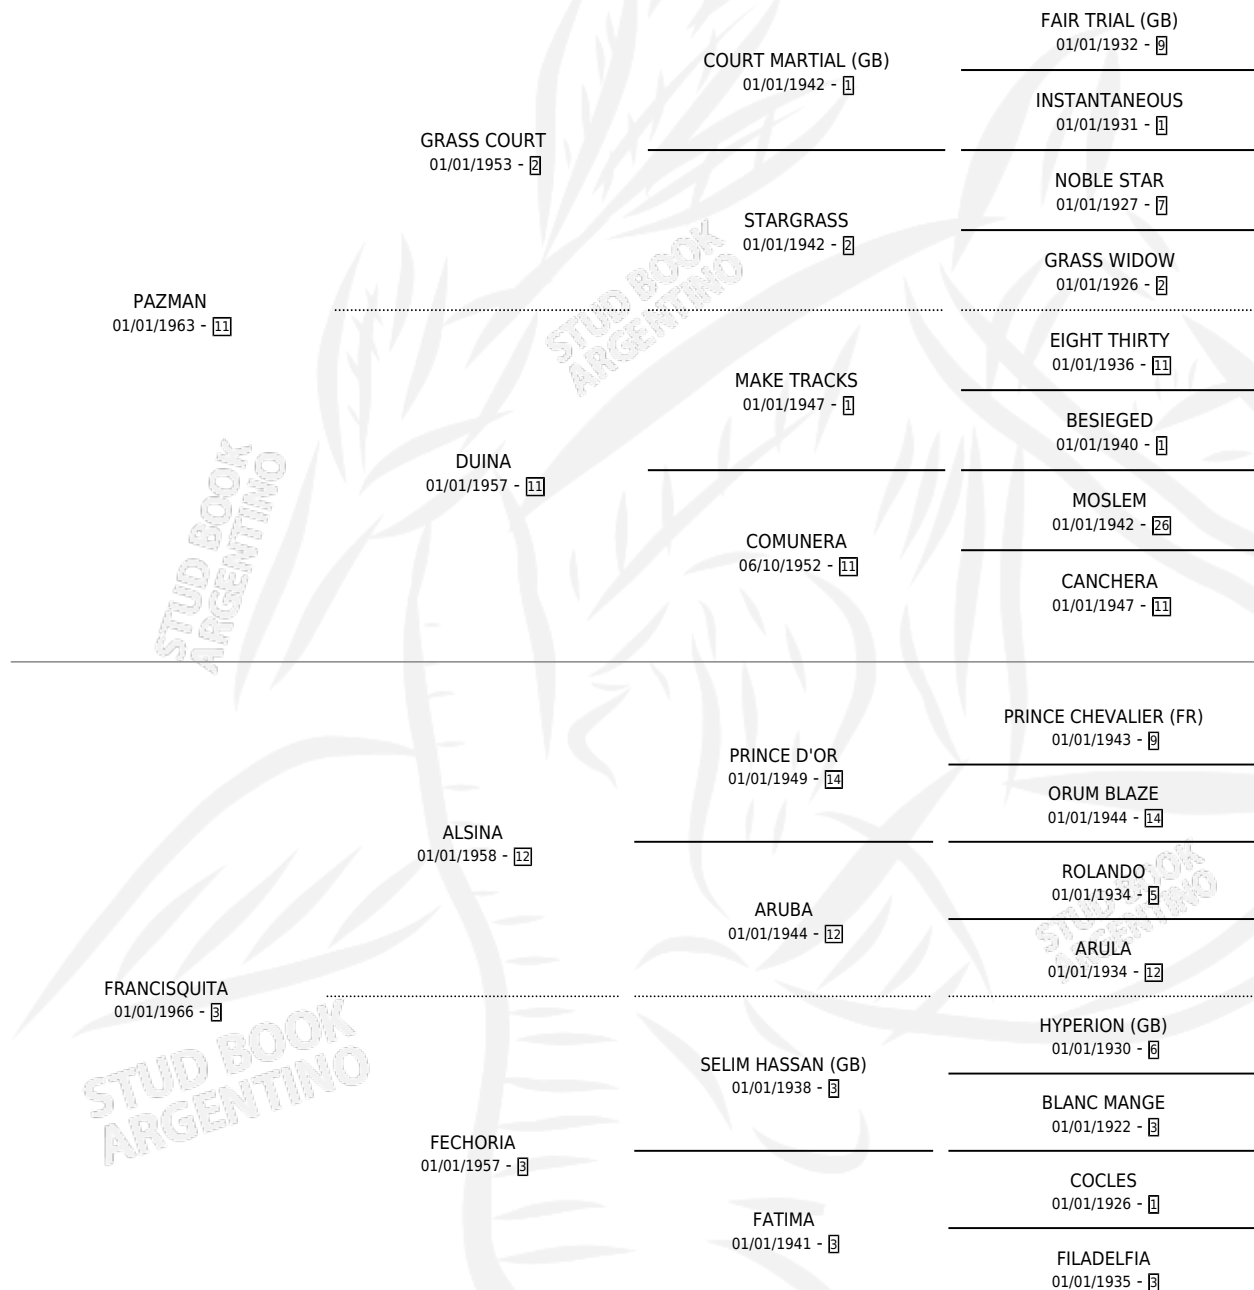

FRAGUADORA

por PAZMAN y FRANCISQUITA por ALSINA

Argentina · Hembra · Alazan · SP · 01/01/1975
Familia 3-n · Volumen 29

ESTADO

TIPIFICACIÓN SANGUÍNEA	X
TIPIFICACIÓN POR ADN	X
PASAPORTE	X
IDENTIFICACIÓN POR MICROCHIP	X
REPRODUCTOR	✓

Lugar de nacimiento: Campo particular

Criador: Sin dato

~

HIJOS

	MACHOS	HEMBRAS
5 NACIERON	5	0
3 CORRIERON	3	0
2 GANARON	2	0
0 GANADORES CL	0 GANADORES GR	0 GANADORES G1

PEDIGREE

CAMPAÑA

Solo carreras oficiales de Argentina