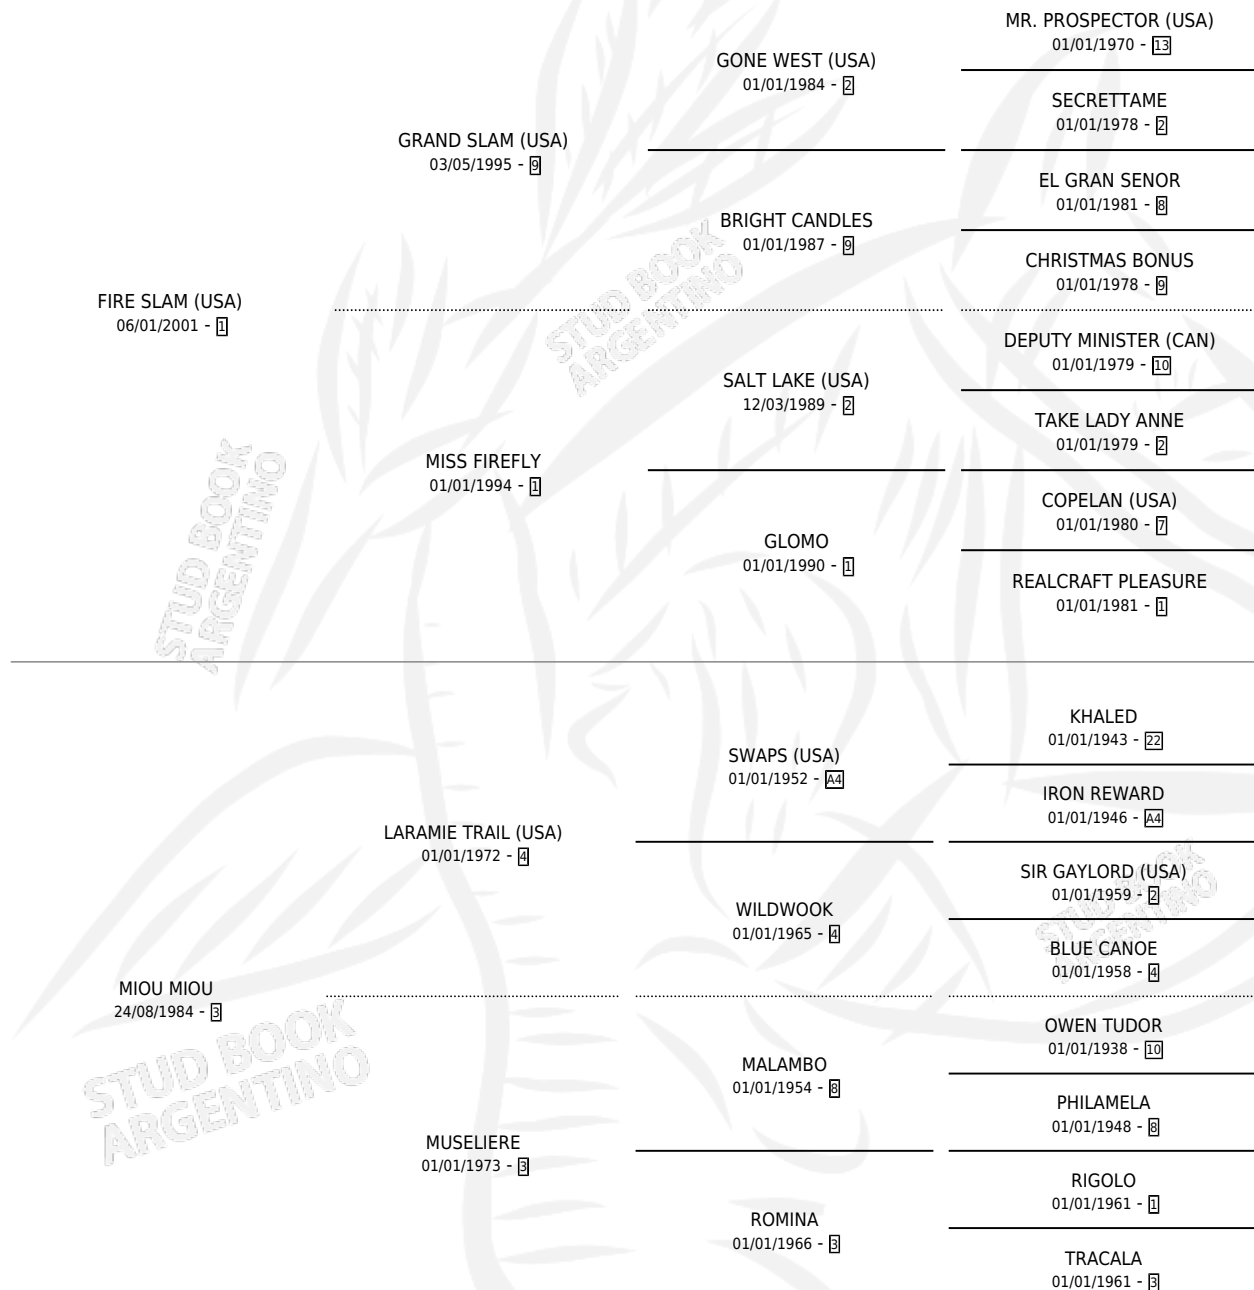

MIGHTY SLAM

por FIRE SLAM (USA) y MIOU MIOU por LARAMIE TRAIL (USA)

Argentina · Hembra · Zaino · SP · 07/08/2008
Familia 3-n · Volumen 40

ESTADO

TIPIFICACIÓN SANGUÍNEA	X
TIPIFICACIÓN POR ADN	✓
PASAPORTE	✓
IDENTIFICACIÓN POR MICROCHIP	✓
REPRODUCTOR	✓

Lugar de nacimiento: Cumeneyen
Criador: Cumeneyen

~

HIJOS

	MACHOS	HEMBRAS
1 NACIERON	0	1
SIN ACTUACIONES		

PEDIGREE

CAMPAÑA

Solo carreras oficiales de Argentina

POR EDAD