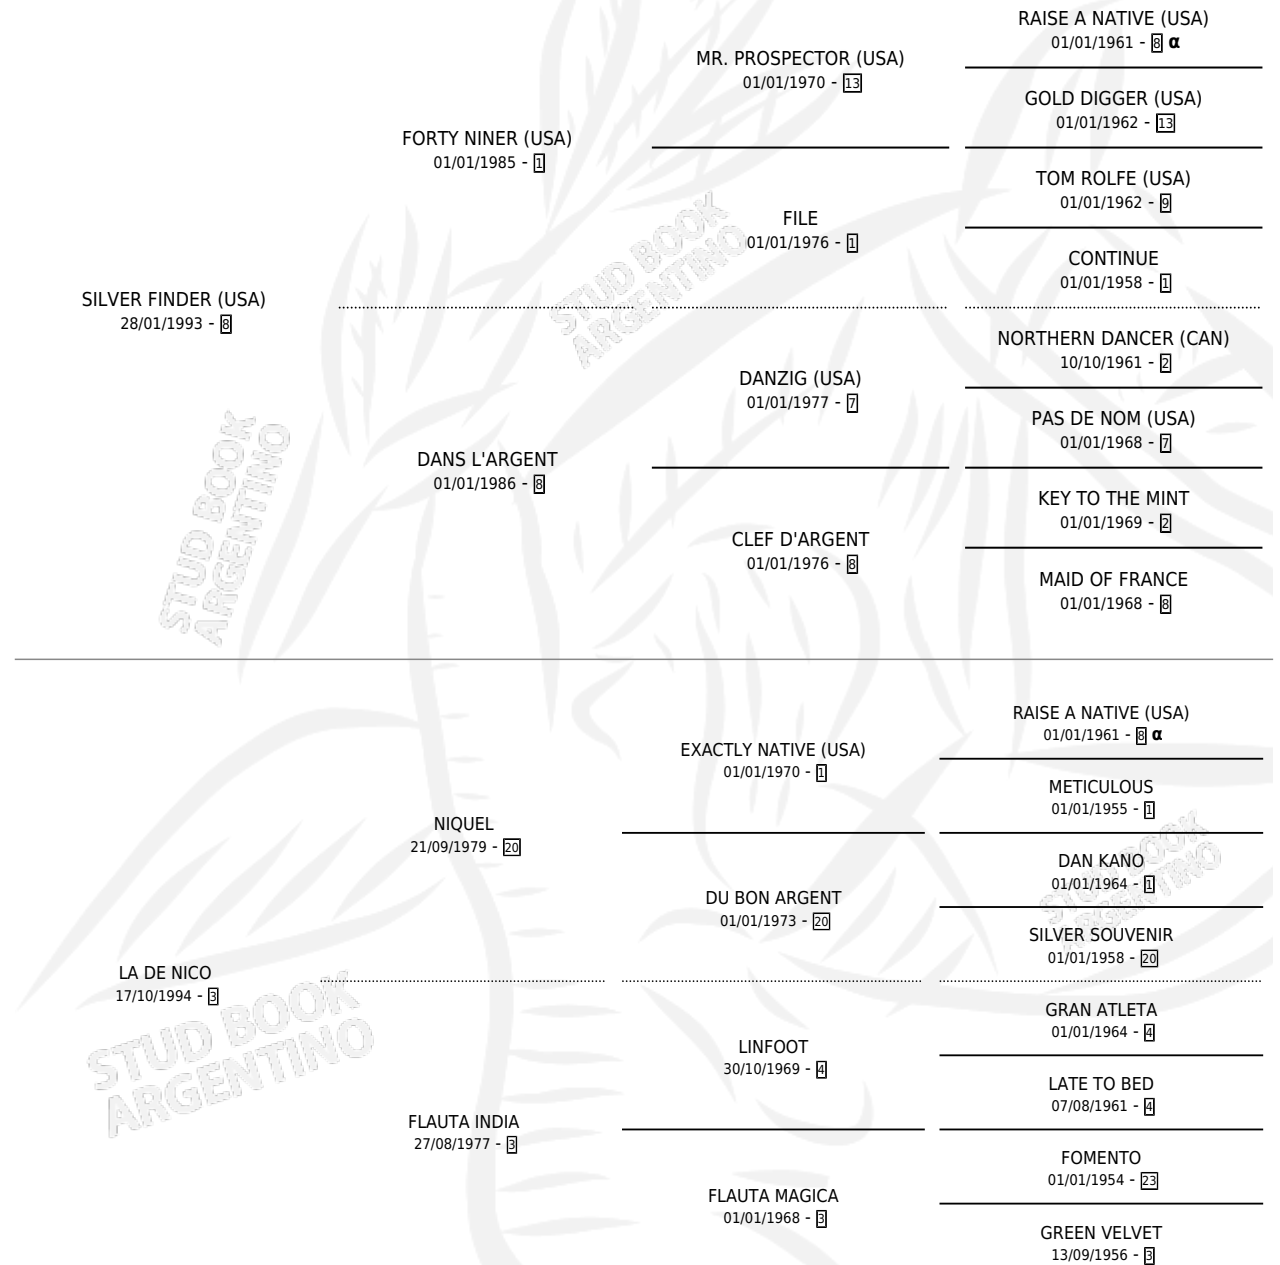

## ESTADO

TIPIFICACIÓN SANGUÍNEA	X
TIPIFICACIÓN POR ADN	✓
PASAPORTE	✓
IDENTIFICACIÓN POR MICROCHIP	✓
REPRODUCTOR	✓

**Lugar de nacimiento:** Cumeneyen

**Criador:** Cumeneyen

## PEDIGREE

INBREEDING : α