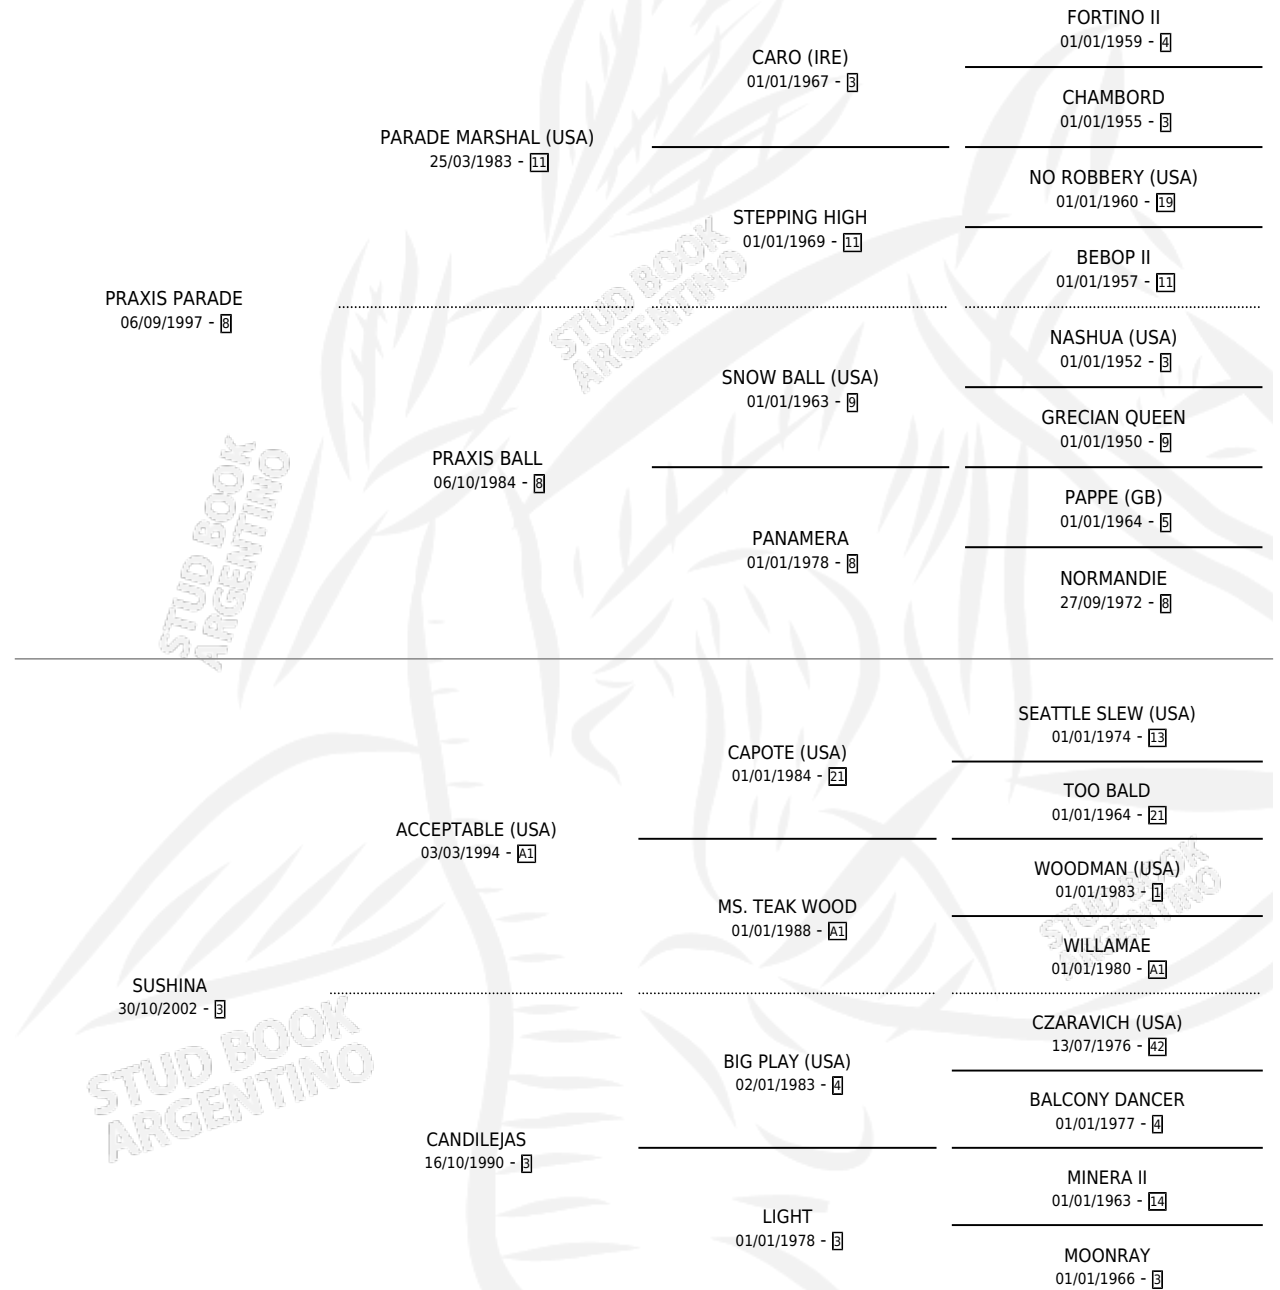

GUSTAV

por **PRAXIS PARADE** y **SUSHINA** por **ACCEPTABLE (USA)**

Argentina · Macho · Alazan · SP · 03/08/2008
Familia 3-o · Volumen 40

ESTADO

TIPIFICACIÓN SANGUÍNEA	X
TIPIFICACIÓN POR ADN	X
PASAPORTE	X
IDENTIFICACIÓN POR MICROCHIP	X
REPRODUCTOR	X

Lugar de nacimiento: Los Irlandeses

Criador: Berardi Carlos Federico

PEDIGREE

GUSTAV

Datos oficiales del Stud Book Argentino

Documento generado el 10/06/2026

studbook.org.ar