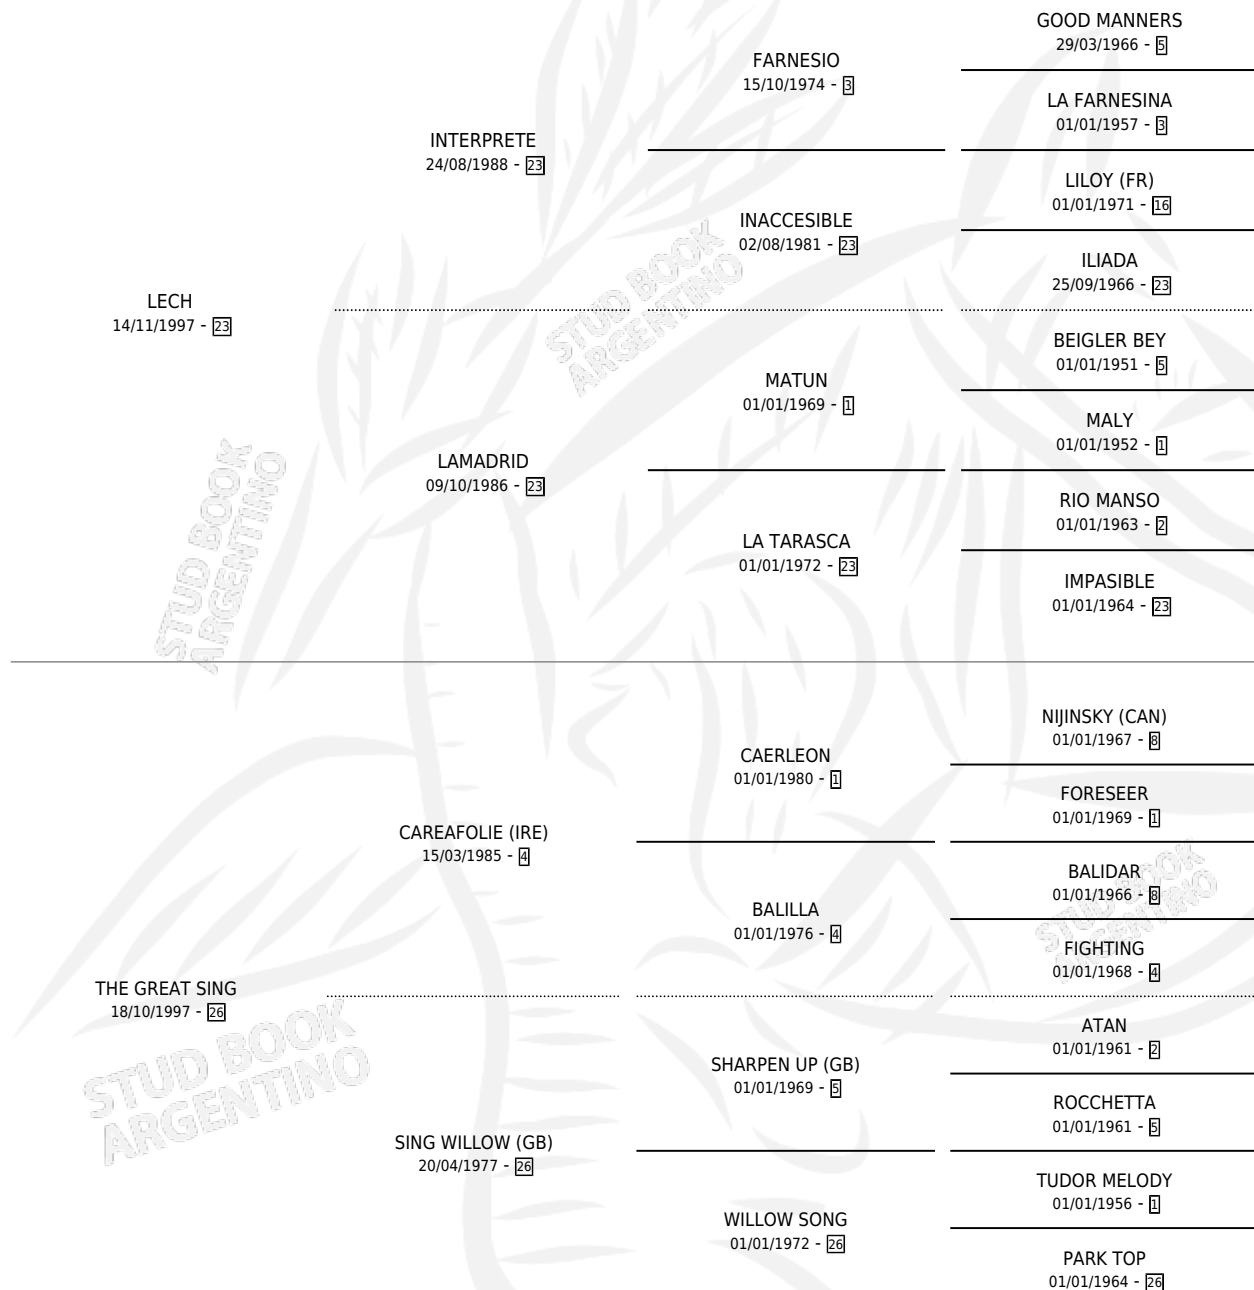

THE LAST SING

por LECH y THE GREAT SING por CAREAFOLIE (IRE)

Argentina · Hembra · Tordillo · SP · 20/08/2008
Familia 26 · Volumen 40

ESTADO

TIPIFICACIÓN SANGUÍNEA	X
TIPIFICACIÓN POR ADN	✓
PASAPORTE	✓
IDENTIFICACIÓN POR MICROCHIP	✓
REPRODUCTOR	✓

Lugar de nacimiento: El Tala

Criador: Crespo Ana Maria, Crespo Pedro Manuel y Crespo Felix Eduardo

~

HIJOS

	MACHOS	HEMBRAS
3 NACIERON	2	1
SIN ACTUACIONES		

PEDIGREE