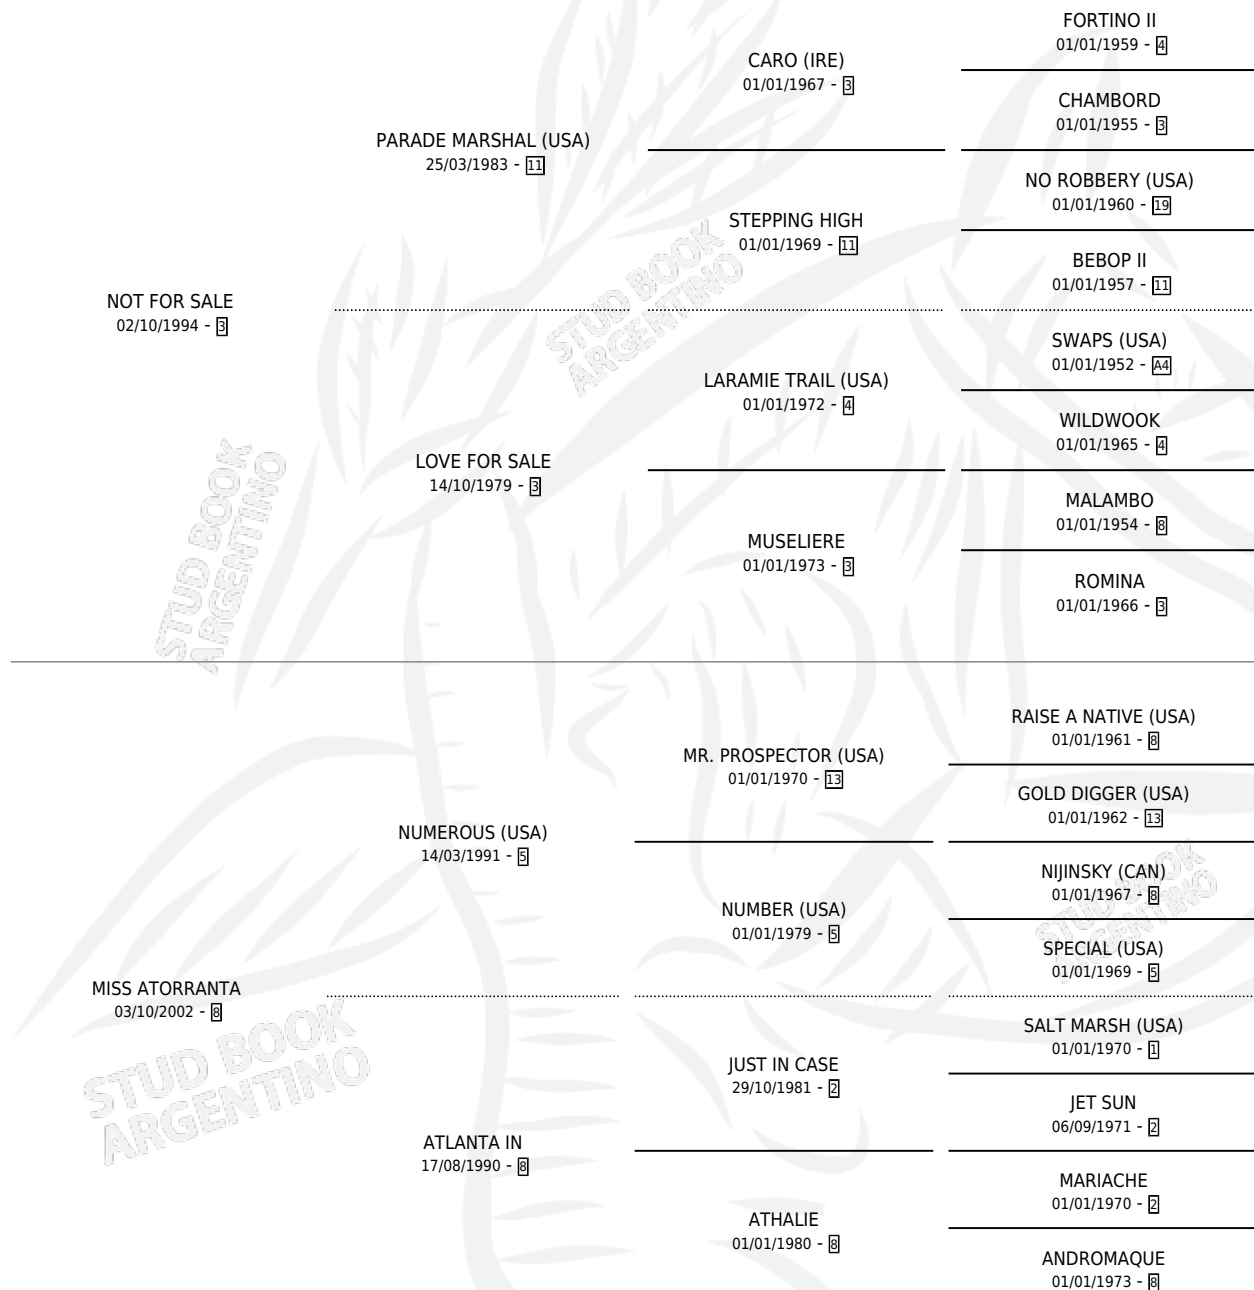

Lugar de nacimiento: Pozo de Luna

Criador: Pozo de Luna

~

HIJOS

	MACHOS	HEMBRAS
9 NACIERON	4	5
8 CORRIERON	4	4
6 GANARON	3	3

2	1	1
GANADORES CL	GANADORES GR	GANADORES G1

PEDIGREE

CAMPAÑA

Solo carreras oficiales de Argentina

POR EDAD

EDAD	CC	1°	2°	3°	4°	5°	NP	CLC	CLG	CLCG1	CLGG1	IMPORTE	GANANCIA / CC
2 AÑOS	2	0	0	0	1	1	0	0	0	0	0	\$6,200	\$3,100
3 AÑOS	8	2	1	1	1	0	3	0	0	0	0	\$121,060	\$15,133
4 AÑOS	3	0	0	0	2	0	1	0	0	0	0	\$7,000	\$2,333
TOTALES	13	2	1	1	4	1	4	0	0	0	0	\$134,260	\$10,328
%		15.4%	7.7%	7.7%	30.8%	7.7%	30.8%	0.0%	0.0%	0.0%	0.0%		