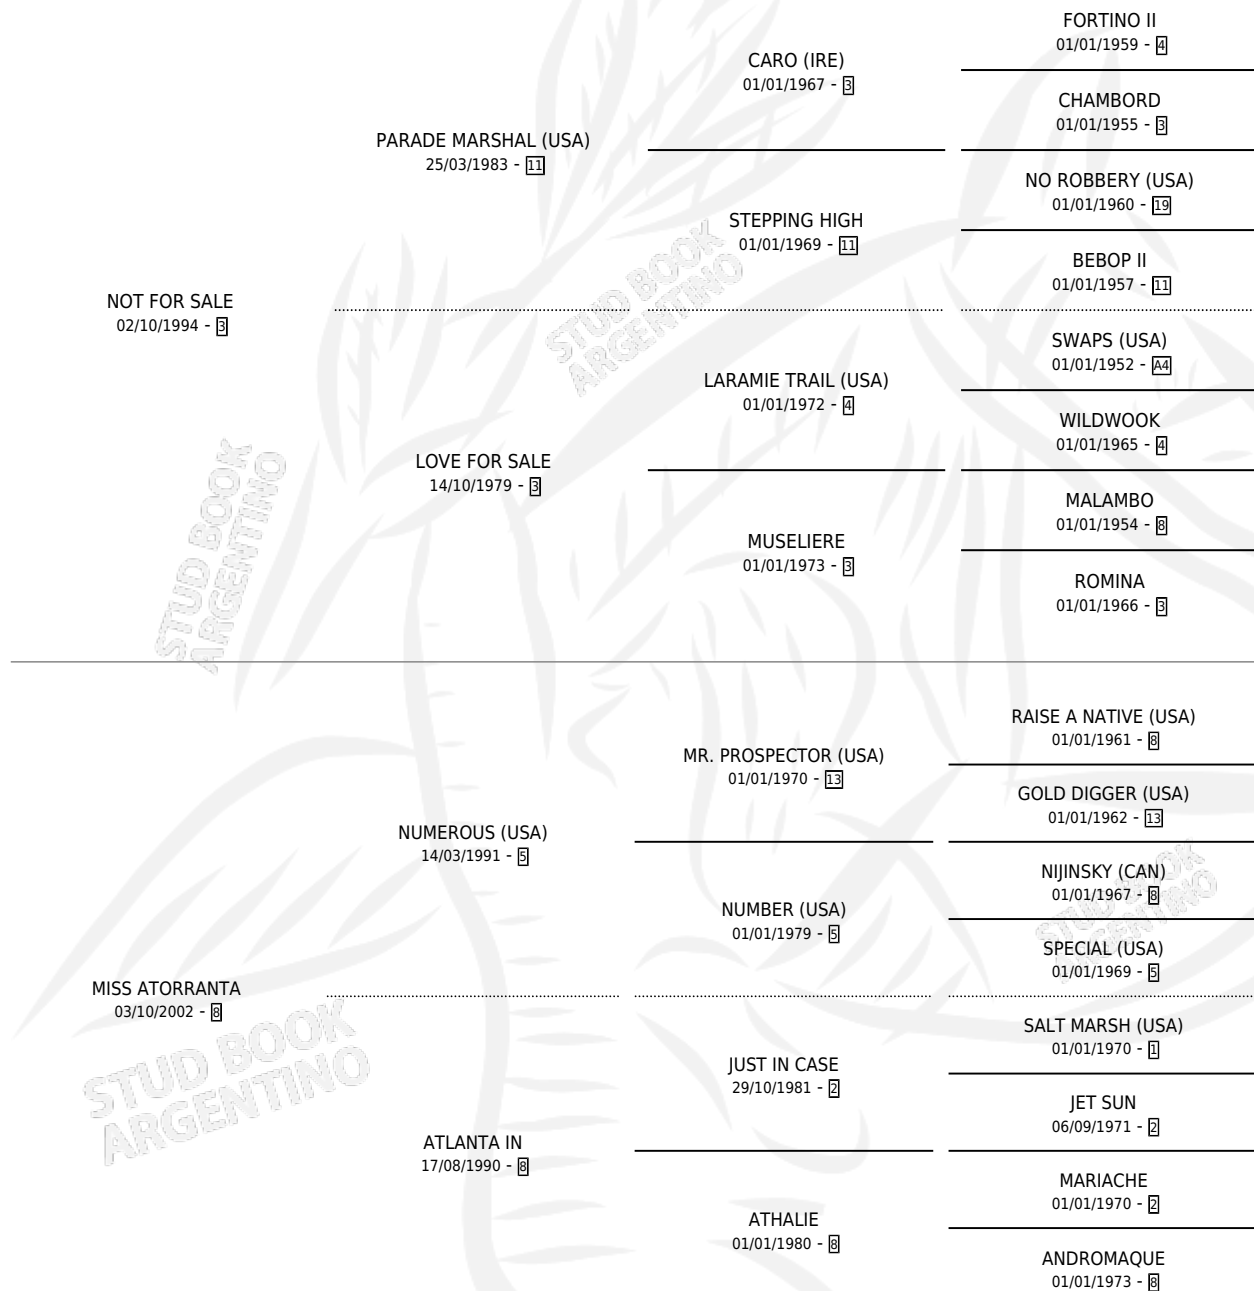

Lugar de nacimiento: Pozo de Luna

Criador: Pozo de Luna

~

HIJOS

	MACHOS	HEMBRAS
9 NACIERON	4	5
8 CORRIERON	4	4
6 GANARON	3	3

2	1	1
GANADORES CL	GANADORES GR	GANADORES G1

PEDIGREE

CAMPAÑA

Solo carreras oficiales de Argentina

POR EDAD

EDAD	CC	1°	2°	3°	4°	5°	NP	CLC	CLG	CLCG1	CLGG1	IMPORTE	GANANCIA / CC
2 AÑOS	2	0	0	0	1	1	0	0	0	0	0	\$6,200	\$3,100
3 AÑOS	8	2	1	1	1	0	3	0	0	0	0	\$121,060	\$15,133
4 AÑOS	3	0	0	0	2	0	1	0	0	0	0	\$7,000	\$2,333
TOTALES	13	2	1	1	4	1	4	0	0	0	0	\$134,260	\$10,328
%		15.4%	7.7%	7.7%	30.8%	7.7%	30.8%	0.0%	0.0%	0.0%	0.0%		