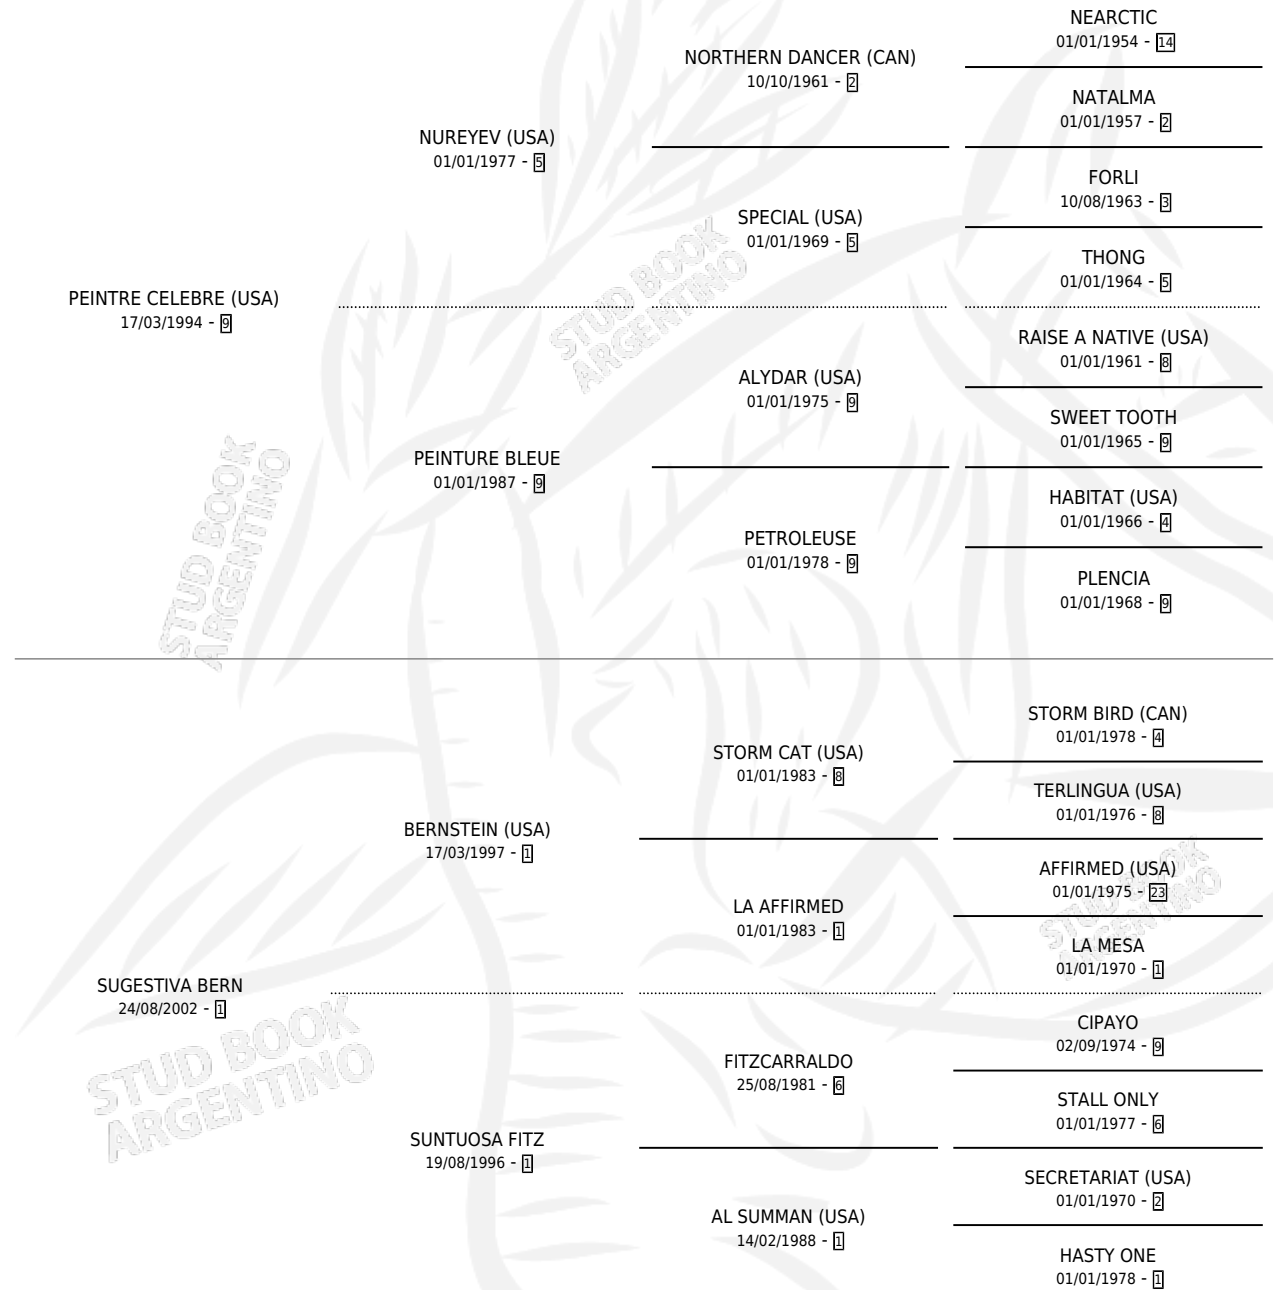

ROI CELEBRE

por PEINTRE CELEBRE (USA) y SUGESTIVA BERN por
BERNSTEIN (USA)

Argentina · Macho · Alazan · SP · 08/08/2008
Familia 1-o · Volumen 40

ESTADO

TIPIFICACIÓN SANGUÍNEA	X
TIPIFICACIÓN POR ADN	✓
PASAPORTE	✓
IDENTIFICACIÓN POR MICROCHIP	✓
REPRODUCTOR	X

Lugar de nacimiento: Penco Hue
Criador: Sin dato

PEDIGREE