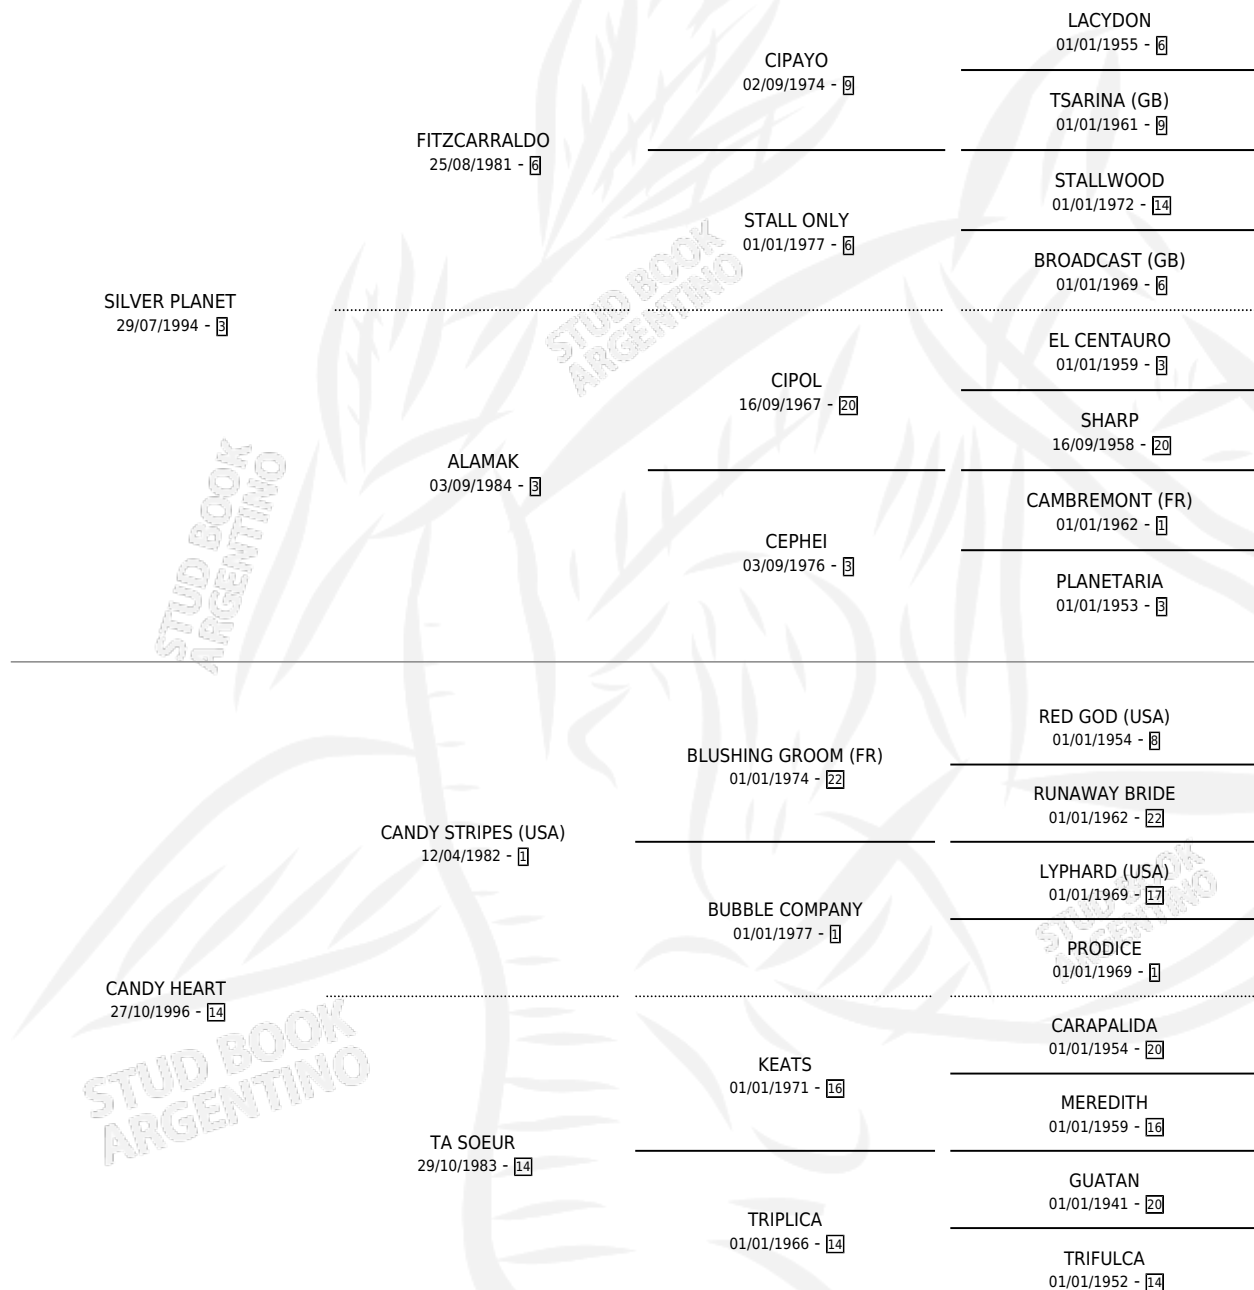

EMPARDADA

por SILVER PLANET y CANDY HEART por CANDY STRIPES (USA)

Argentina · Hembra · Alazan · SP · 06/08/2008
Familia 14-a · Volumen 40

ESTADO

TIPIFICACIÓN SANGUÍNEA	X
TIPIFICACIÓN POR ADN	✓
PASAPORTE	✓
IDENTIFICACIÓN POR MICROCHIP	✓
REPRODUCTOR	✓

Lugar de nacimiento: Don Florentino
Criador: Panamericano

~

HIJOS

	MACHOS	HEMBRAS
3 NACIERON	2	1
2 CORRIERON	1	1

SIN ACTUACIONES

PEDIGREE

S

mientos 3 / Efectividad 60.00%

PADRILLO	PRODUCTO	CRIADOR	1ER SERVICIO	ÚLTIMO SERVICIO
NOVAK	∅		13/12/2024	13/12/2024
EMPARDADA CURIOSO JOHAN	TAMPA JOHAN (M A, 14/09/2018)	MALAGAMBA CARLOS ALBERTO	22/09/2017	22/09/2017
Datos oficiales del Stud Book Argentino CURIOSO JOHAN	∅		28/11/2016	28/11/2016
EX CHAMP studbook.org.ar	BIG CHARLESTON (M A, 28/10/2016)	MALAGAMBA CARLOS ALBERTO	20/10/2015	20/10/2015
EX CHAMP	EMPHY (H Z, 22/09/2014)	CAMPANELLA MARIO DANIEL	24/09/2013	26/09/2013