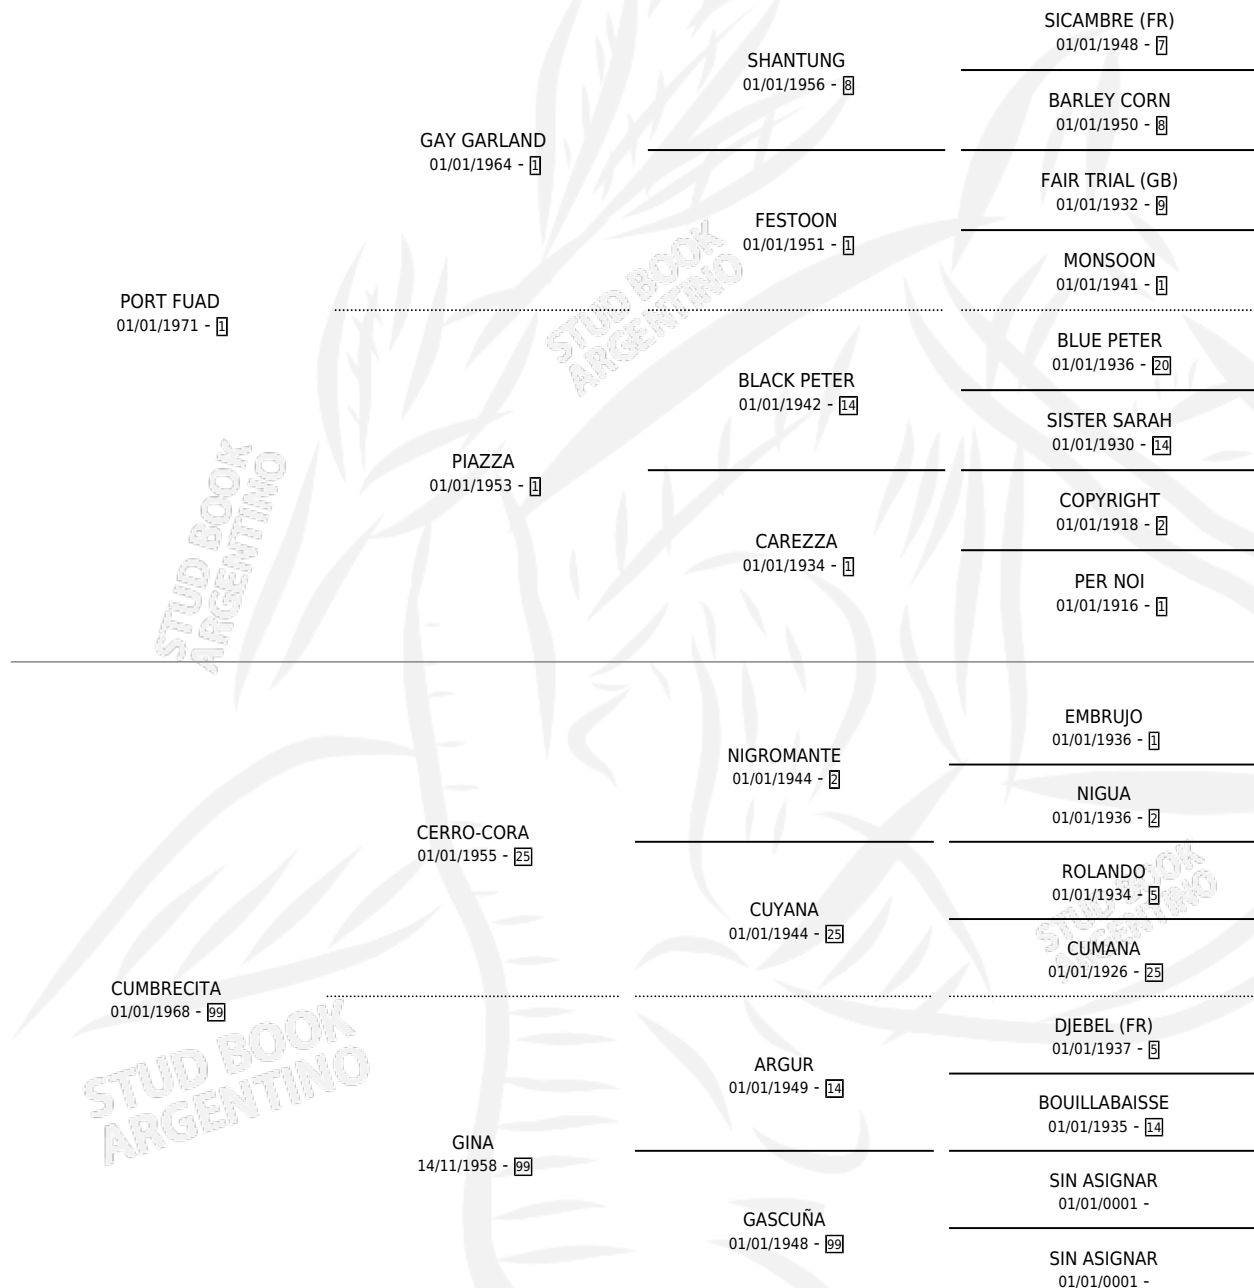

PORT CORA

por PORT FUAD y CUMBRECITA por CERRO-CORA

Argentina · Hembra · Zaino · SP · 03/10/1975
Familia 99 · Volumen 29

ESTADO

TIPIFICACIÓN SANGUÍNEA	X
TIPIFICACIÓN POR ADN	X
PASAPORTE	X
IDENTIFICACIÓN POR MICROCHIP	X
REPRODUCTOR	✓

Lugar de nacimiento: Campo particular

Criador: Sin dato

~

HIJOS

	MACHOS	HEMBRAS
3 NACIERON	1	2
SIN ACTUACIONES		

PEDIGREE

S

mientos 3 / Efectividad 37.50%

PADRILLO	PRODUCTO	CRIADOR	1ER SERVICIO	ÚLTIMO SERVICIO
EL KAISER	Ø		18/11/1993	20/11/1993
PORT CORA	KAIPETISA (H T, 25/10/1993)	SIN DATO	29/10/1992	02/11/1992
EL KAISER	Ø		07/12/1991	28/12/1991
LOMUTO	Ø		07/12/1990	08/12/1990
LOMUTO	Ø		11/12/1989	11/12/1989
SKY	NIÑA ESTHER (H Z, 11/10/1989)	SIN DATO	14/08/1988	28/10/1988
SKY	SKY LOVY (M Z, 03/08/1988)	SIN DATO	22/08/1987	22/08/1987
PAPY TRACK	Ø		22/08/1986	22/08/1986