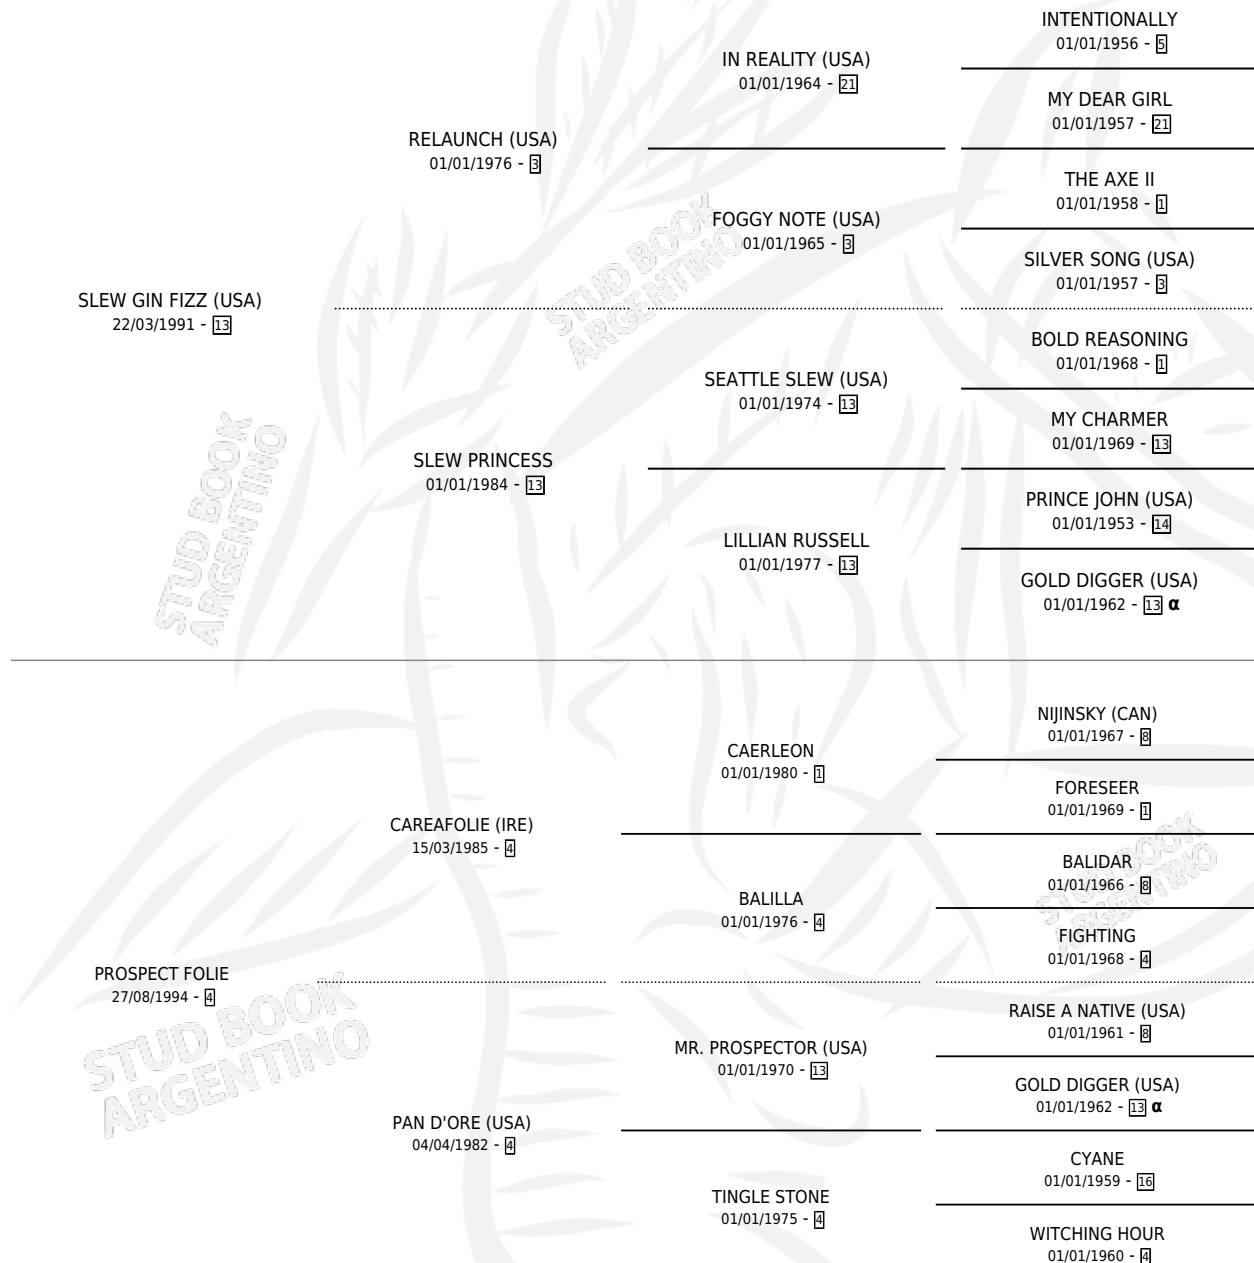

MATI SLEW

por **SLEW GIN FIZZ (USA)** y **PROSPECT FOLIE** por **CAREAFOLIE (IRE)**

Argentina · Macho · Tordillo · SP · 08/07/2008
Familia 4-r · Volumen 40

ESTADO

TIPIFICACIÓN SANGUÍNEA	X
TIPIFICACIÓN POR ADN	✓
PASAPORTE	✓
IDENTIFICACIÓN POR MICROCHIP	✓
REPRODUCTOR	X

Lugar de nacimiento: Cumeneyen
Criador: Sin dato

PEDIGREE

INBREEDING : α

CAMPAÑA

Solo carreras oficiales de Argentina

POR EDAD

EDAD	CC	1°	2°	3°	4°	5°	NP	CLC	CLG	CLCG1	CLGG1	IMPORTE	GANANCIA / CC
5 AÑOS	4	0	0	0	0	0	4	0	0	0	0	\$2,450	\$613
TOTALES	4	0	0	0	0	0	4	0	0	0	0	\$2,450	\$613
%		0.0%	0.0%	0.0%	0.0%	0.0%	100%	0.0%	0.0%	0.0%	0.0%		

No placés en La Plata, San Isidro y Palermo en 4 carreras disputadas.

POR DISTANCIA

HIPODROMO	CC	1°	2°	3°	4°	5°	NP	CLC	CLG	CLCG1	CLGG1	IMPORTE
PALERMO	2	0	0	0	0	0	2	0	0	0	0	\$0
1600 MTS	1	0	0	0	0	0	1	0	0	0	0	\$0
1200 MTS	1	0	0	0	0	0	1	0	0	0	0	\$0
SAN ISIDRO	1	0	0	0	0	0	1	0	0	0	0	\$1,250
1600 MTS	1	0	0	0	0	0	1	0	0	0	0	\$1,250
LA PLATA	1	0	0	0	0	0	1	0	0	0	0	\$1,200
1300 MTS	1	0	0	0	0	0	1	0	0	0	0	\$1,200