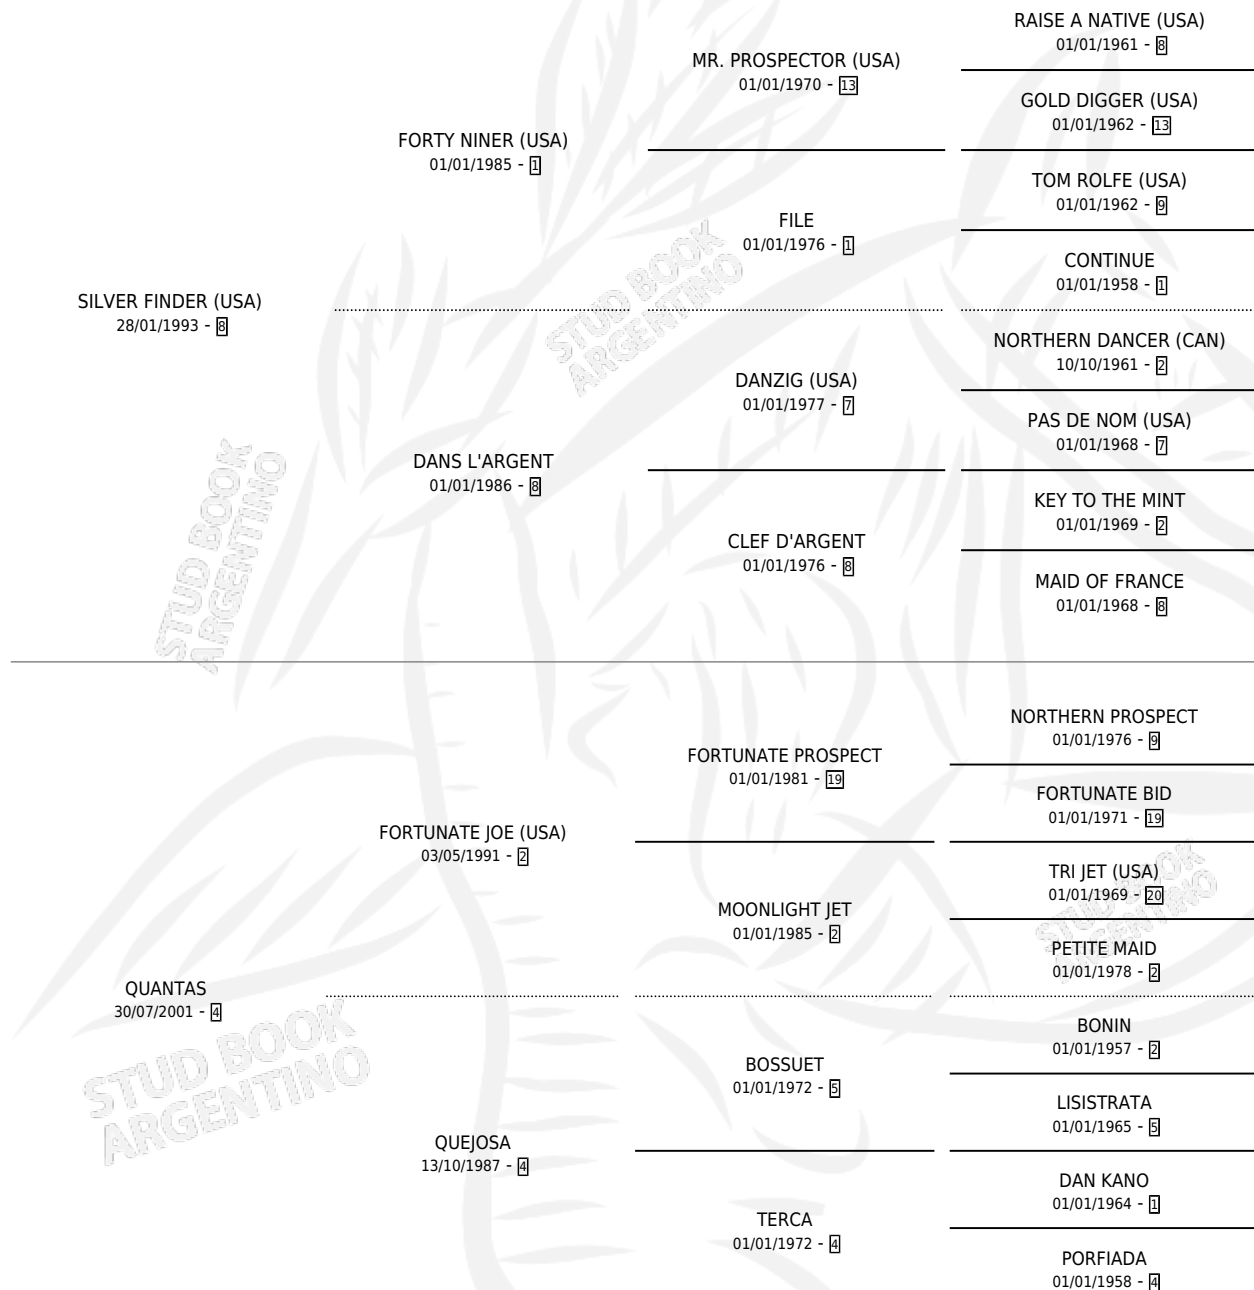

ELEN FINDER

por **SILVER FINDER (USA)** y **QUANTAS** por **FORTUNATE JOE (USA)**

Argentina · Hembra · Zaino Colorado · SP · 12/08/2008
Familia 4-b · Volumen 40

ESTADO

TIPIFICACIÓN SANGUÍNEA	X
TIPIFICACIÓN POR ADN	✓
PASAPORTE	✓
IDENTIFICACIÓN POR MICROCHIP	✓
REPRODUCTOR	✓

Lugar de nacimiento: Cumeneyen

Criador: Sin dato

~

HIJOS

	MACHOS	HEMBRAS
2 NACIERON	0	2
SIN ACTUACIONES		

PEDIGREE

S

mientos 2 / Efectividad 100%

PADRILLO	PRODUCTO	CRIADOR	1ER SERVICIO	ÚLTIMO SERVICIO
SHAWERTON	SHIBINDA (H A, 16/11/2021)	AYALA FABIAN GUILLERMO	13/11/2020	13/11/2020
SEATTLE HOOPER (USA)	ZAMOHA (H Z, 06/11/2013)	AYALA FABIAN GUILLERMO	28/11/2012	28/11/2012