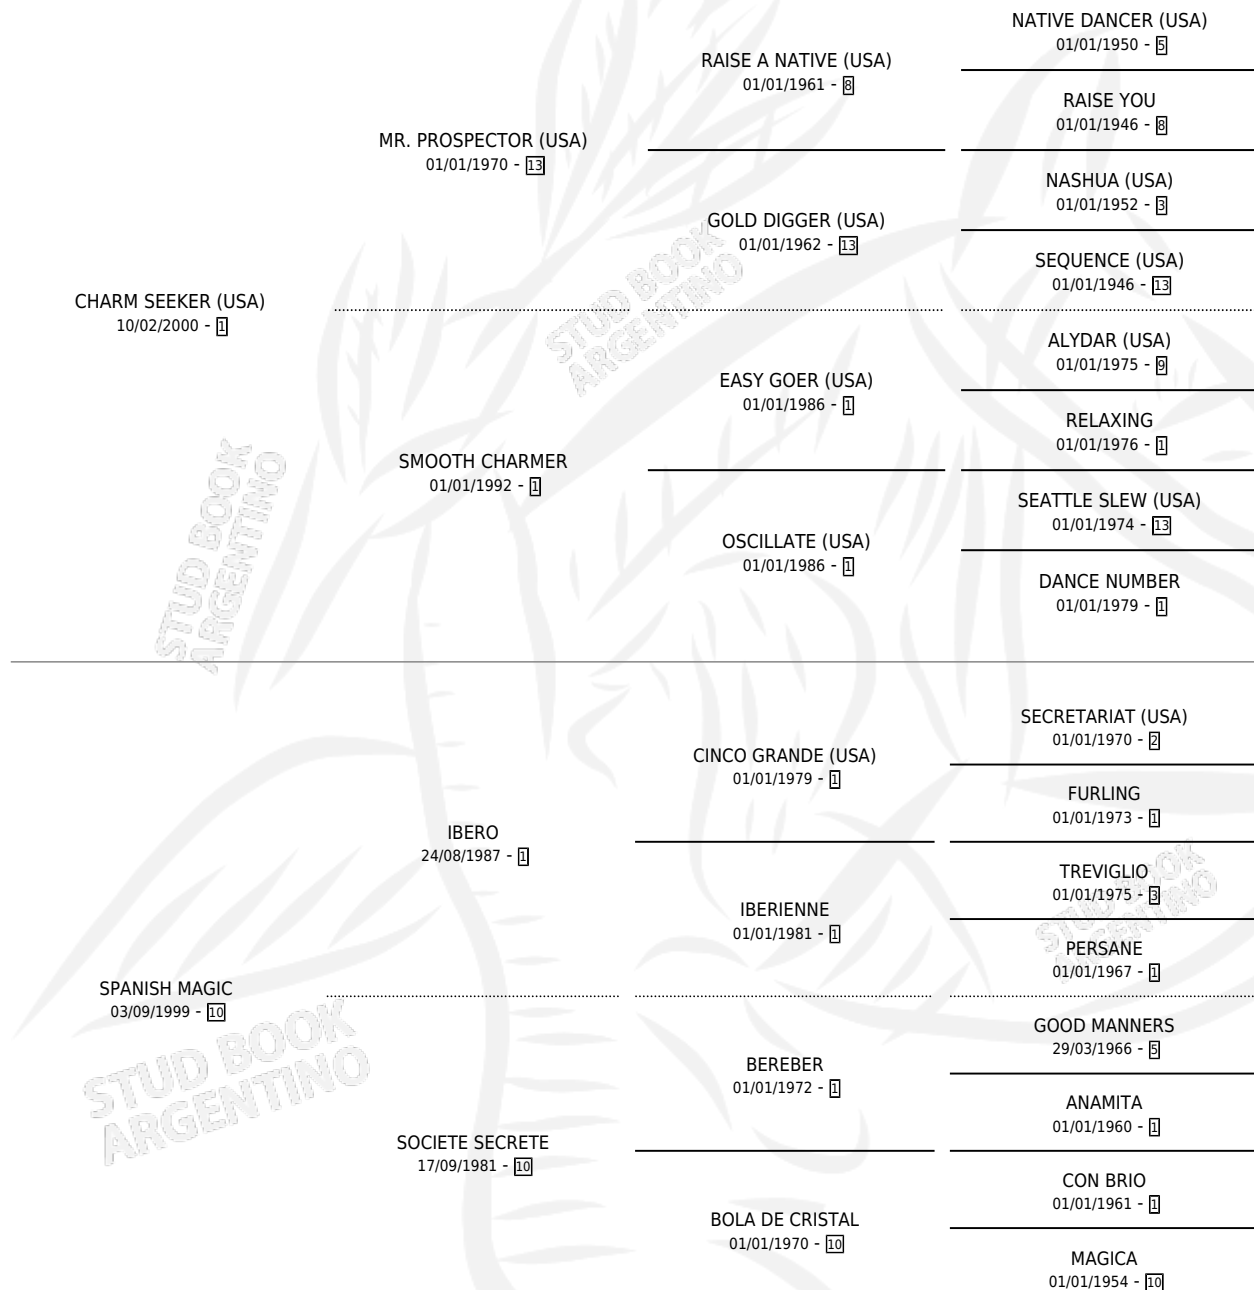

MAGIC WOMAN

por CHARM SEEKER (USA) y SPANISH MAGIC por IBERO

Argentina · Hembra · Alazan · SP · 15/08/2008
Familia 10-d · Volumen 40

ESTADO

TIPIFICACIÓN SANGUÍNEA	X
TIPIFICACIÓN POR ADN	X
PASAPORTE	X
IDENTIFICACIÓN POR MICROCHIP	X
REPRODUCTOR	X

Lugar de nacimiento: San Ignacio De Loyola

Criador: San Ignacio De Loyola

PEDIGREE

MAGIC WOMAN

Datos oficiales del Stud Book Argentino

Documento generado el 14/05/2026

studbook.org.ar