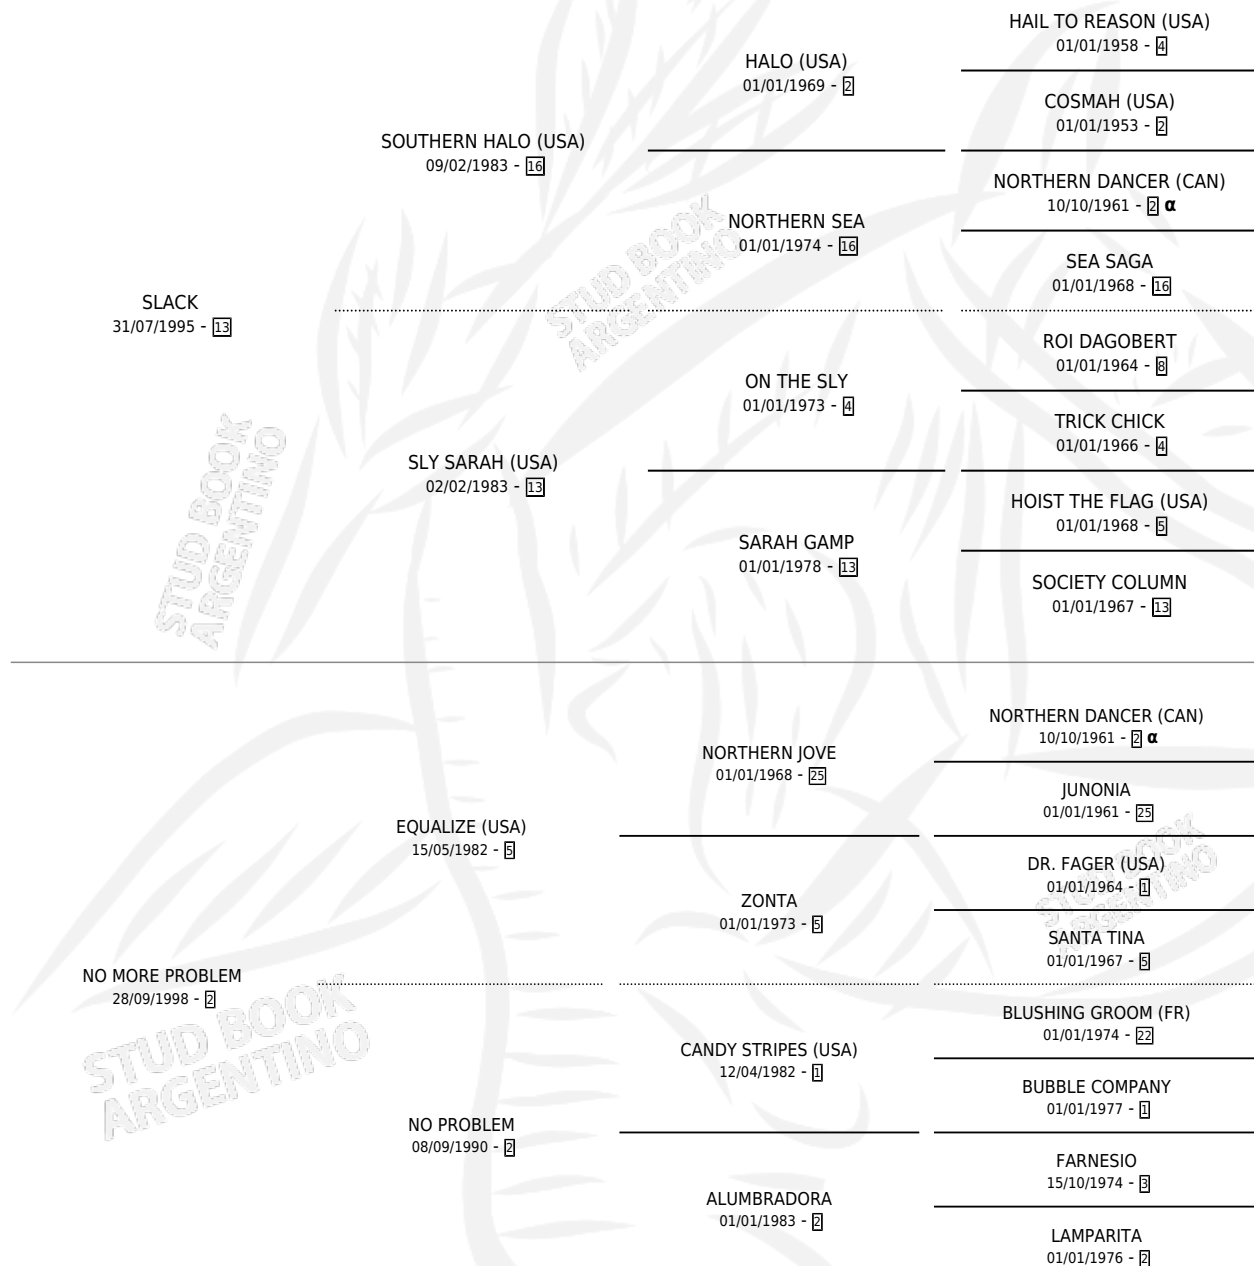

Lugar de nacimiento: Etoile

Criador: Sin dato

~

HIJOS

	MACHOS	HEMBRAS
1 NACIERON	1	0
1 CORRIERON	1	0

SIN ACTUACIONES

PEDIGREE

INBREEDING : α

CAMPAÑA

Solo carreras oficiales de Argentina

POR EDAD

EDAD	CC	1°	2°	3°	4°	5°	NP	CLC	CLG	CLCG1	CLGG1	IMPORTE	GANANCIA / CC
2 AÑOS	3	0	0	0	0	2	1	0	0	0	0	\$7,900	\$2,633
3 AÑOS	7	0	1	0	0	0	6	0	0	0	0	\$15,670	\$2,239
5 AÑOS	2	0	0	0	0	0	2	0	0	0	0	\$0	\$0
TOTALES	12	0	1	0	0	2	9	0	0	0	0	\$23,570	\$1,964
%		0.0%	8.3%	0.0%	0.0%	16.7%	75.0%	0.0%	0.0%	0.0%	0.0%		

Placés en La Plata en 12 carreras disputadas.

POR DISTANCIA

HIPODROMO	CC	1°	2°	3°	4°	5°	NP	CLC	CLG	CLCG1	CLGG1	IMPORTE
LA PLATA	12	0	1	0	0	2	9	0	0	0	0	\$23,570
1200 MTS	7	0	1	0	0	0	6	0	0	0	0	\$14,250
1000 MTS	3	0	0	0	0	2	1	0	0	0	0	\$6,320
1100 MTS	2	0	0	0	0	0	2	0	0	0	0	\$3,000