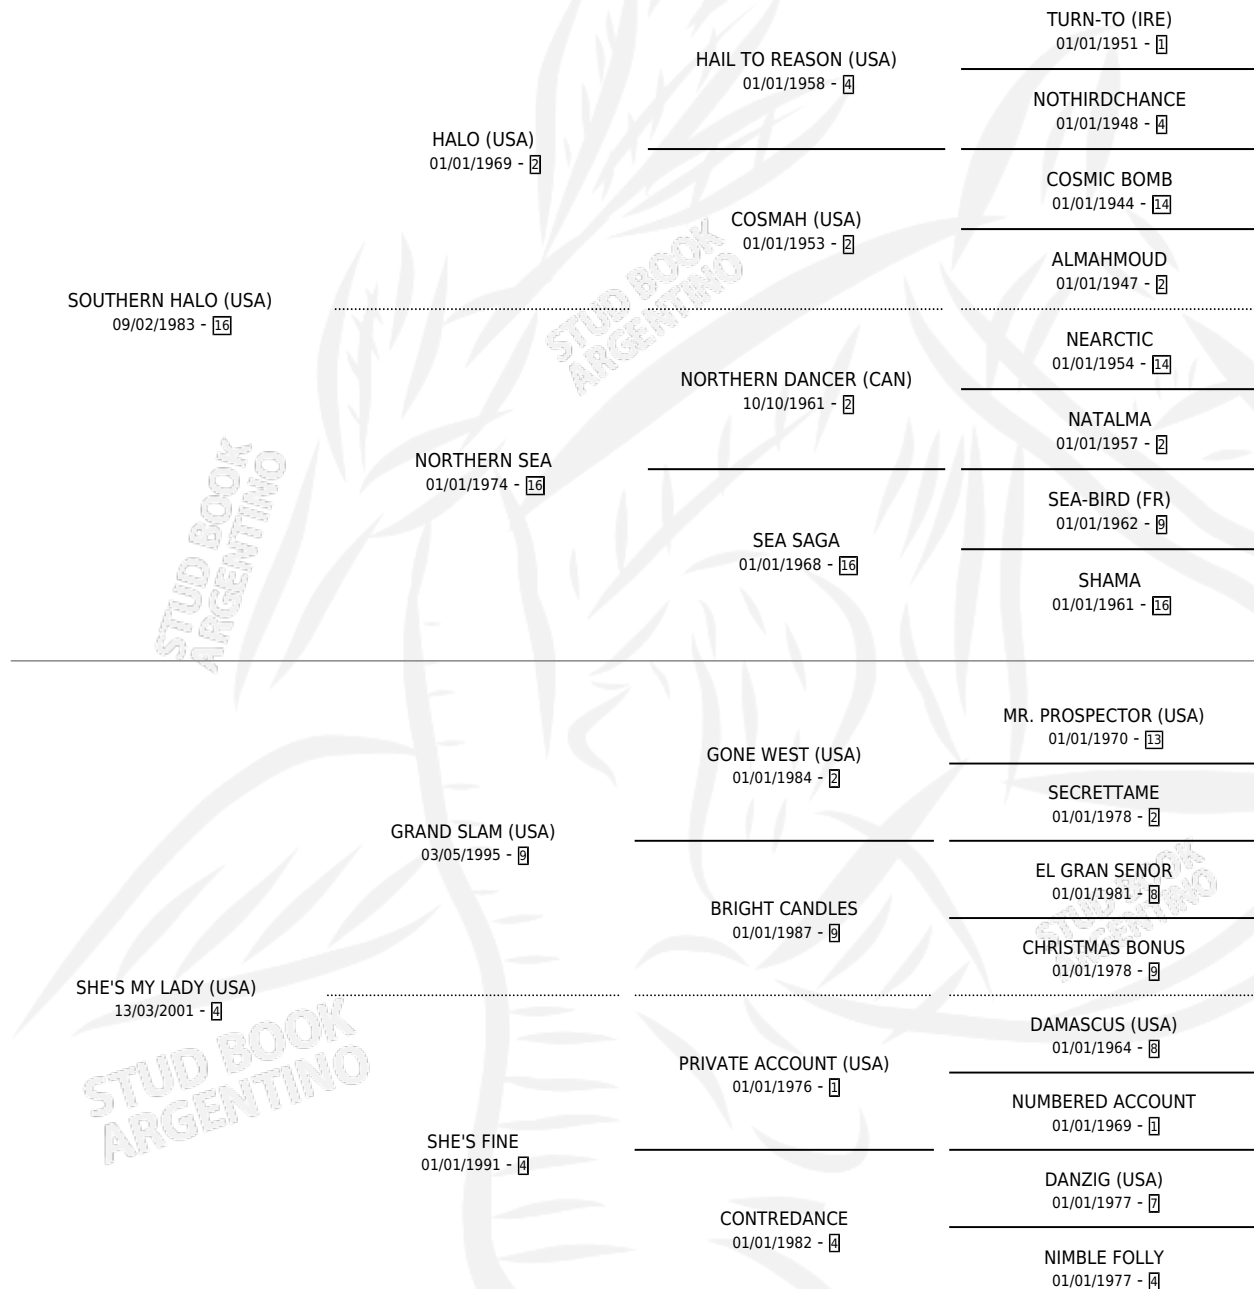

SIR LORD

por SOUTHERN HALO (USA) y SHE'S MY LADY (USA) por
GRAND SLAM (USA)

Argentina · Macho · Zaino · SP · 31/07/2008
Familia 4-r · Volumen 40

ESTADO

TIPIFICACIÓN SANGUÍNEA	X
TIPIFICACIÓN POR ADN	✓
PASAPORTE	✓
IDENTIFICACIÓN POR MICROCHIP	✓
REPRODUCTOR	✓

Lugar de nacimiento: La Quebrada
Criador: La Quebrada

~

HIJOS

	MACHOS	HEMBRAS
3 NACIERON	2	1
1 CORRIERON	0	1

SIN ACTUACIONES

PEDIGREE

CAMPAÑA

Solo carreras oficiales de Argentina