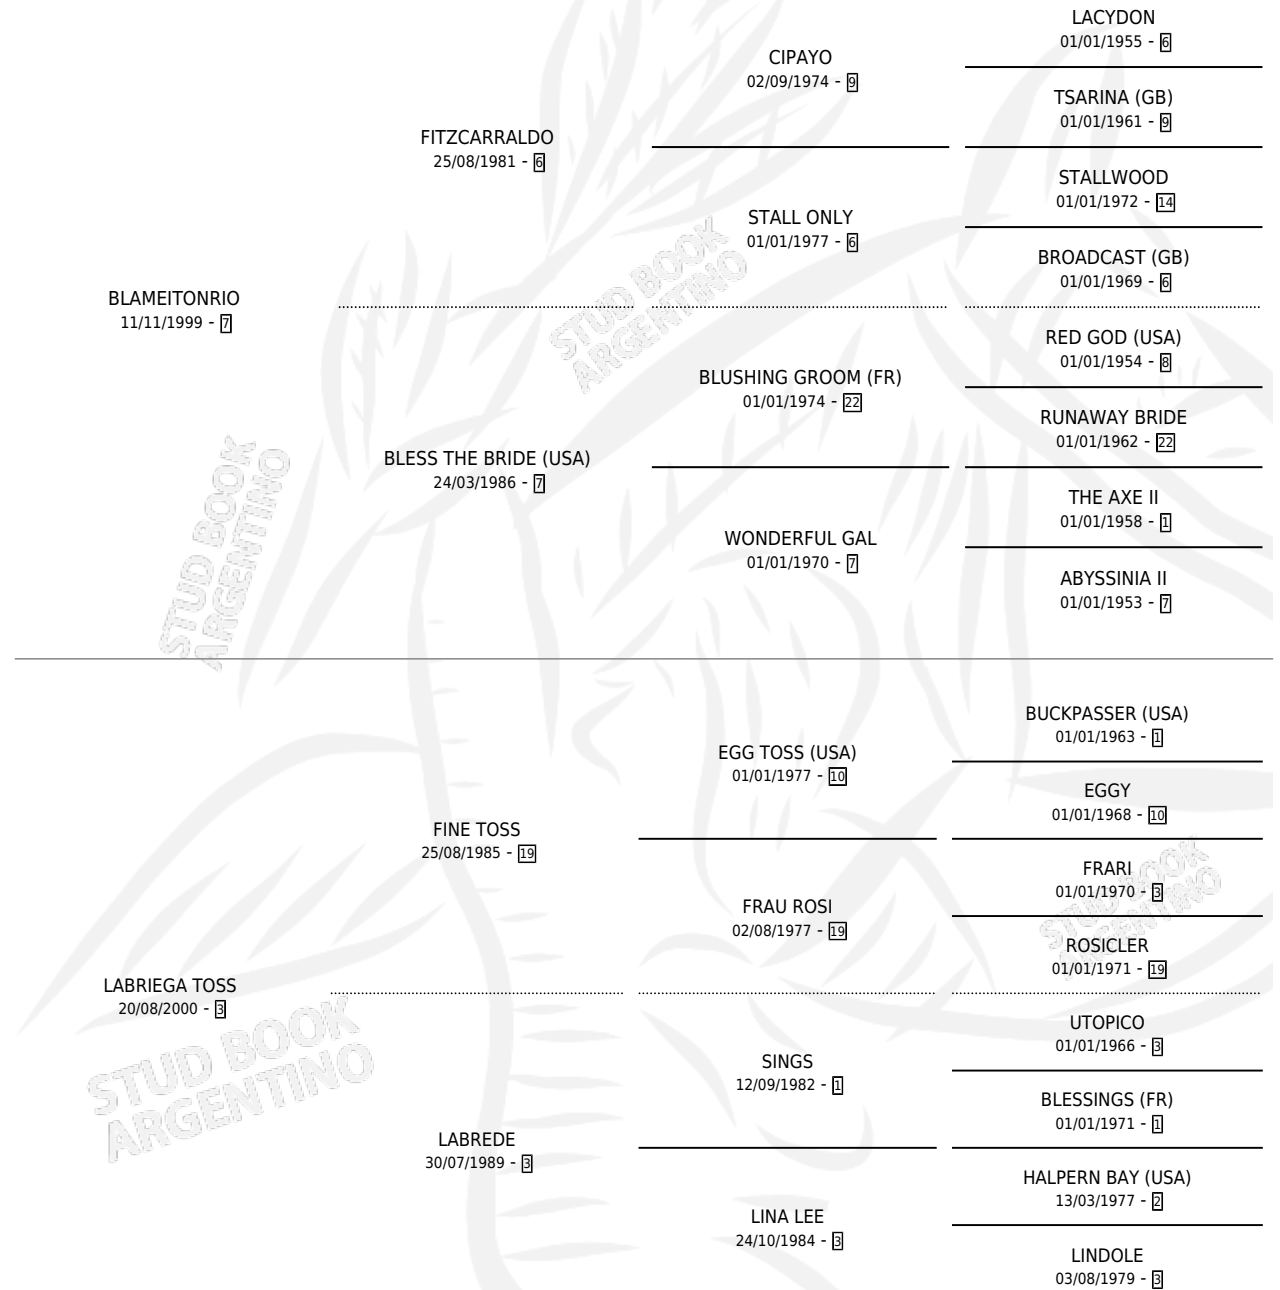

# ARAGUAYA

por **BLAMEITONRIO** y **LABRIEGA TOSS** por **FINE TOSS**

Argentina · Hembra · Zaino Colorado · SP · 25/08/2008  
Familia 3-i · Volumen 40

## ESTADO

TIPIFICACIÓN SANGUÍNEA	X
TIPIFICACIÓN POR ADN	✓
PASAPORTE	✓
IDENTIFICACIÓN POR MICROCHIP	✓
REPRODUCTOR	X

**Lugar de nacimiento:** Nimanor

**Criador:** Sin dato

## PEDIGREE