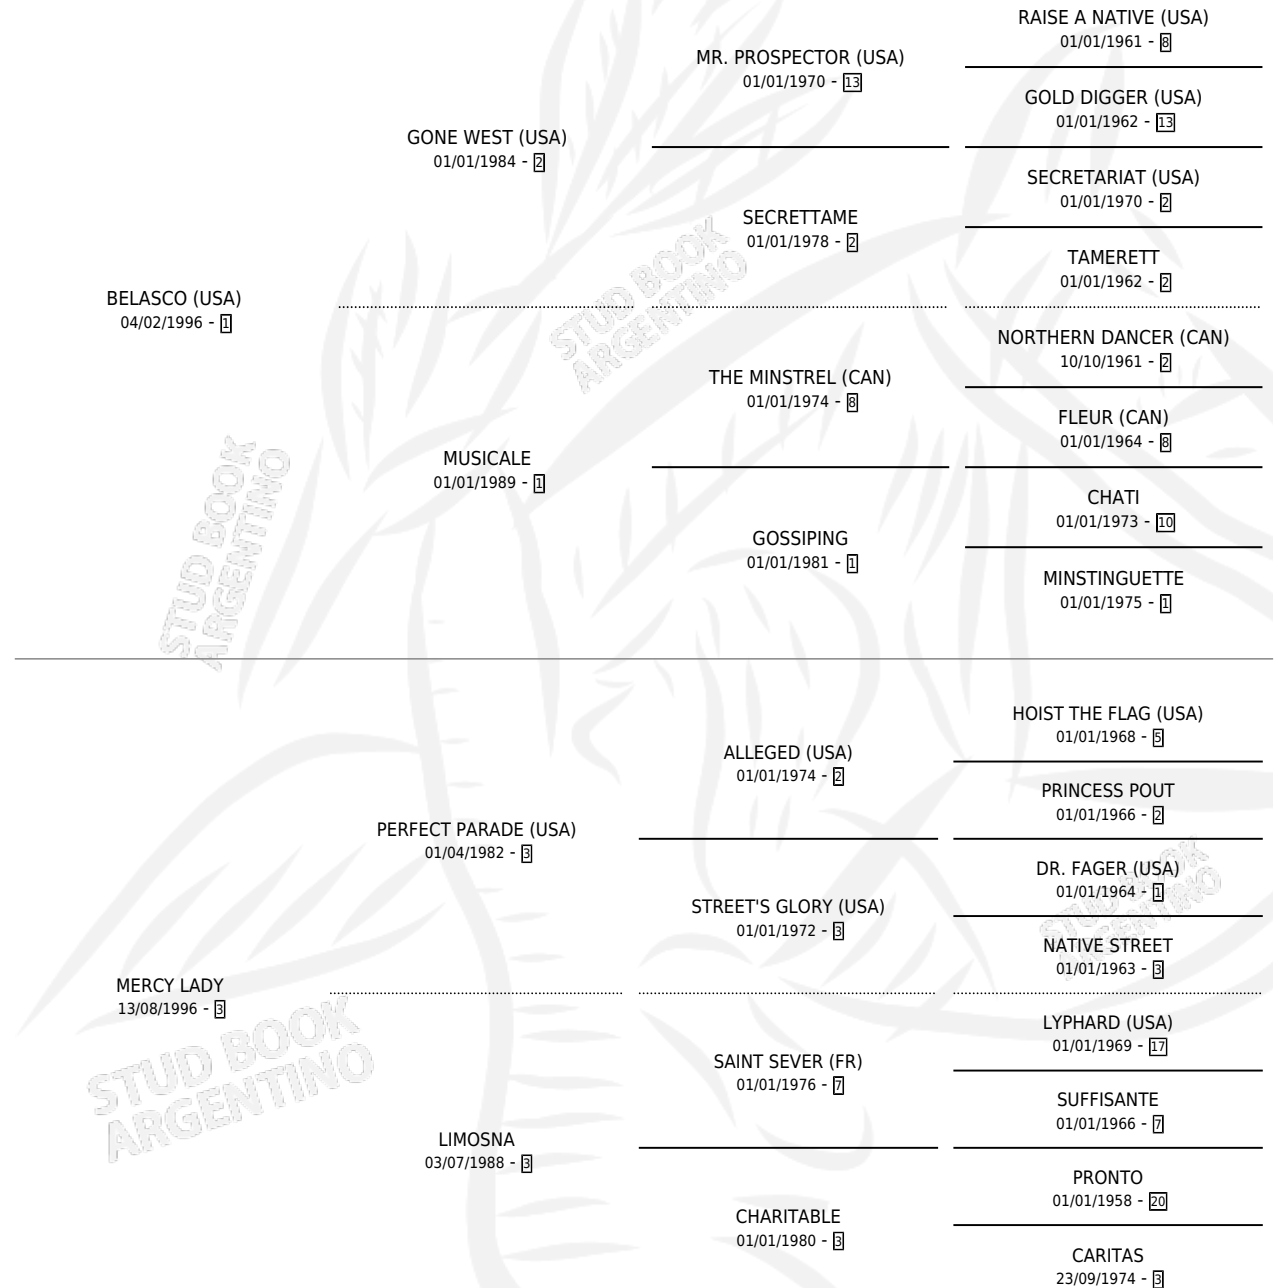

GONE TRENBALA

por **BELASCO (USA)** y **MERCY LADY** por **PERFECT PARADE (USA)**

Argentina · Macho · Tordillo · SP · 03/07/2008
Familia 3-f · Volumen 40

ESTADO

TIPIFICACIÓN SANGUÍNEA	X
TIPIFICACIÓN POR ADN	✓
PASAPORTE	✓
IDENTIFICACIÓN POR MICROCHIP	✓
REPRODUCTOR	X

Lugar de nacimiento: Nimanor
Criador: Nimanor

PEDIGREE

GONE TRENBALA

Datos oficiales del Stud Book Argentino

Documento generado el 11/06/2026

studbook.org.ar