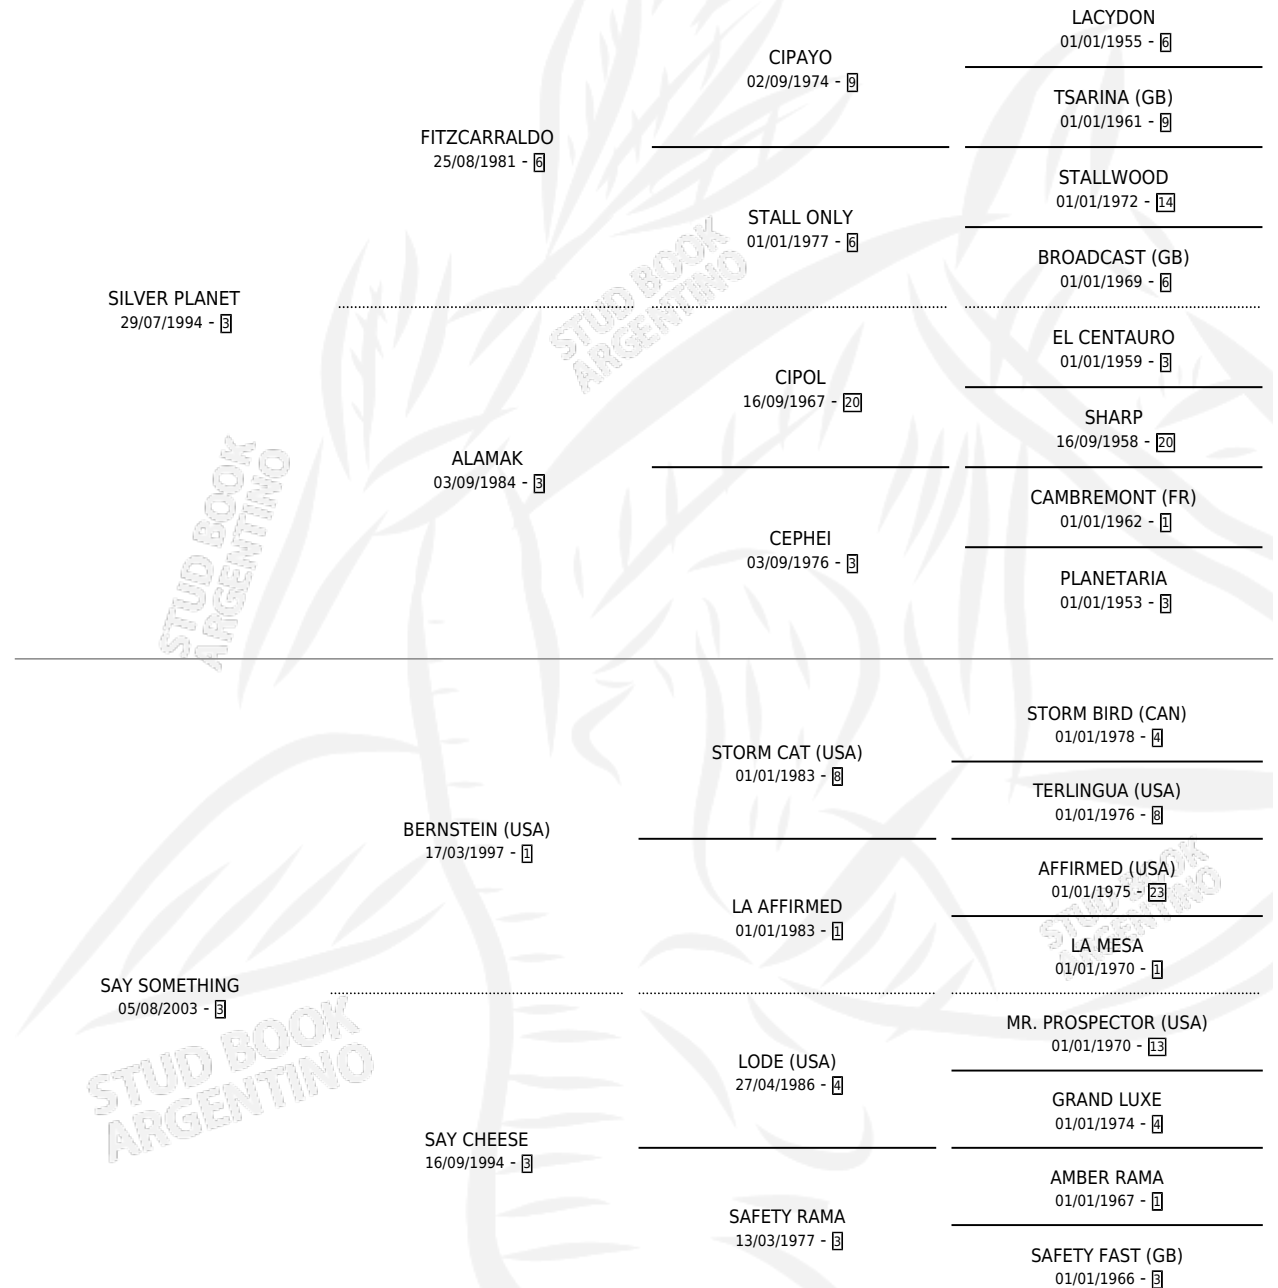

DOÑA SOÑADA

por SILVER PLANET y SAY SOMETHING por BERNSTEIN (USA)

Argentina · Hembra · Zaino · SP · 20/07/2008
Familia 3-i · Volumen 40

ESTADO

TIPIFICACIÓN SANGUÍNEA	X
TIPIFICACIÓN POR ADN	✓
PASAPORTE	✓
IDENTIFICACIÓN POR MICROCHIP	✓
REPRODUCTOR	✓

Lugar de nacimiento: San Benito
Criador: San Benito

~

HIJOS

	MACHOS	HEMBRAS
6 NACIERON	3	3
1 CORRIERON	1	0

SIN ACTUACIONES

PEDIGREE

CAMPAÑA

Solo carreras oficiales de Argentina