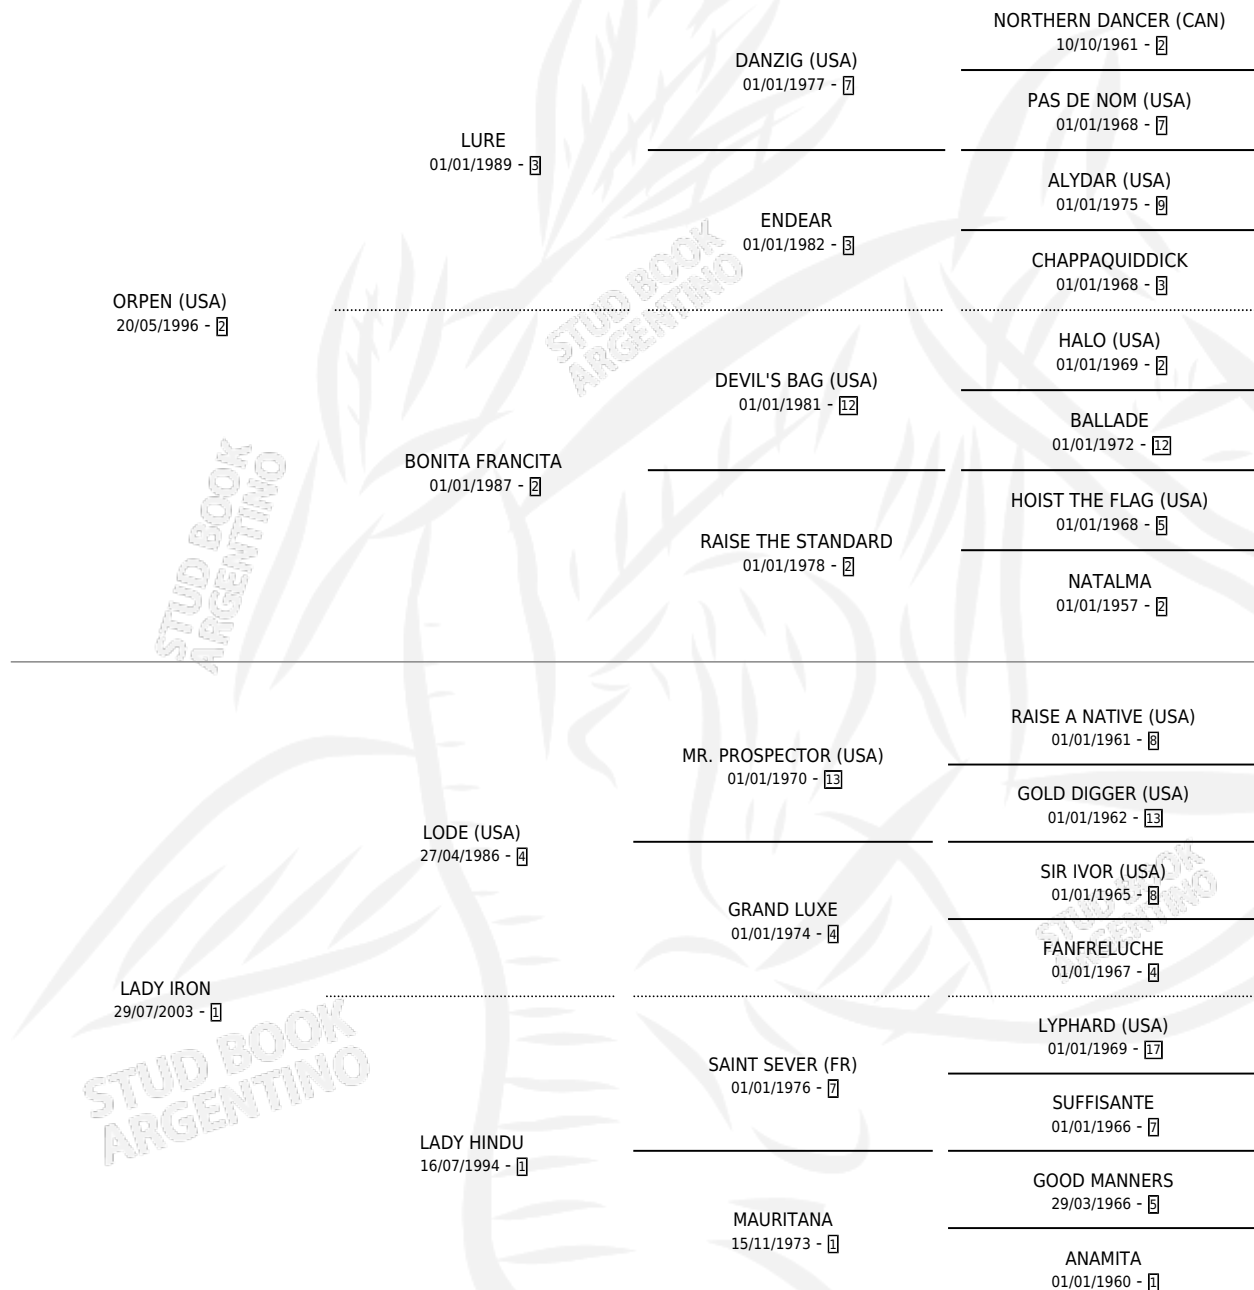

DON LANCERO

por **ORPEN (USA)** y **LADY IRON** por **LODE (USA)**

Argentina · Macho · Zaino · SP · 11/08/2008
Familia 1-e · Volumen 40

ESTADO

TIPIFICACIÓN SANGUÍNEA	X
TIPIFICACIÓN POR ADN	✓
PASAPORTE	✓
IDENTIFICACIÓN POR MICROCHIP	✓
REPRODUCTOR	✓

Lugar de nacimiento: San Benito

Criador: San Benito

~

HIJOS

	MACHOS	HEMBRAS
11 NACIERON	5	6
4 CORRIERON	3	1
2 GANARON	2	0
0 GANADORES CL	0 GANADORES GR	0 GANADORES G1

PEDIGREE

CAMPAÑA

Solo carreras oficiales de Argentina