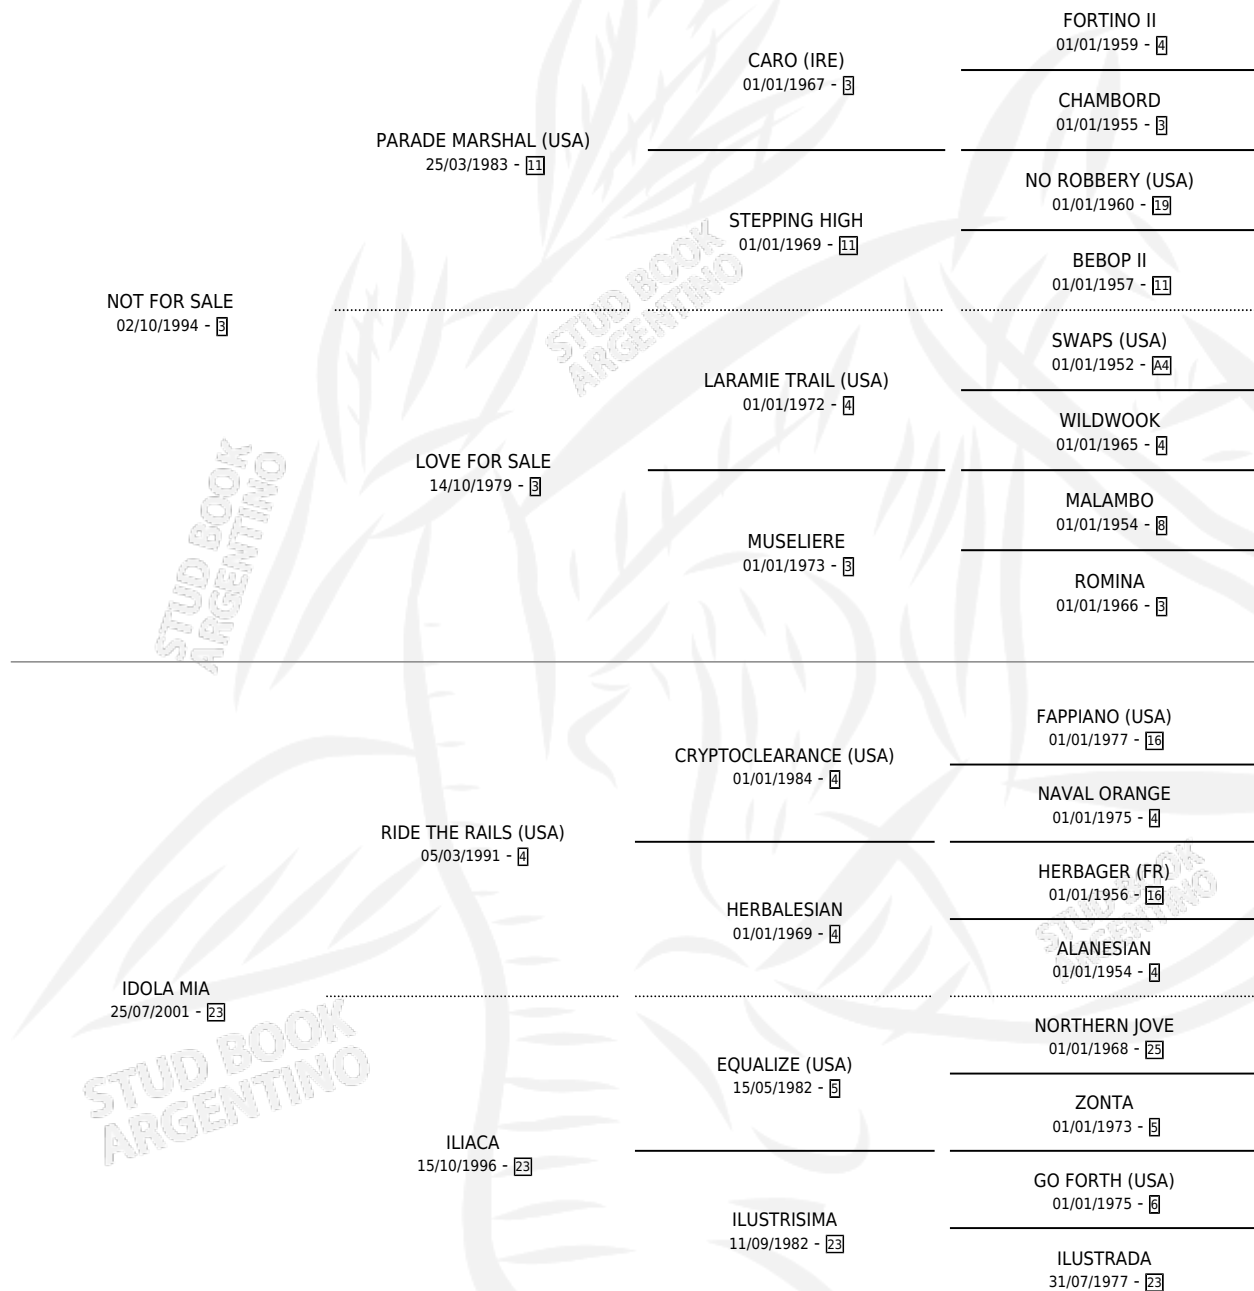

DON IMAN

por NOT FOR SALE y IDOLA MIA por RIDE THE RAILS
(USA)

Argentina · Macho · Zaino · SP · 15/08/2008
Familia 23-a · Volumen 40

ESTADO

TIPIFICACIÓN SANGUÍNEA	X
TIPIFICACIÓN POR ADN	✓
PASAPORTE	✓
IDENTIFICACIÓN POR MICROCHIP	✓
REPRODUCTOR	X

Lugar de nacimiento: San Benito
Criador: San Benito

PEDIGREE

CAMPAÑA

Solo carreras oficiales de Argentina

POR EDAD

EDAD	CC	1°	2°	3°	4°	5°	NP	CLC	CLG	CLCG1	CLGG1	IMPORTE	GANANCIA / CC
5 AÑOS	3	0	0	0	0	0	3	0	0	0	0	\$0	\$0
TOTALES	3	0	0	0	0	0	3	0	0	0	0	\$0	\$0
%		0.0%	0.0%	0.0%	0.0%	0.0%	100%	0.0%	0.0%	0.0%	0.0%		