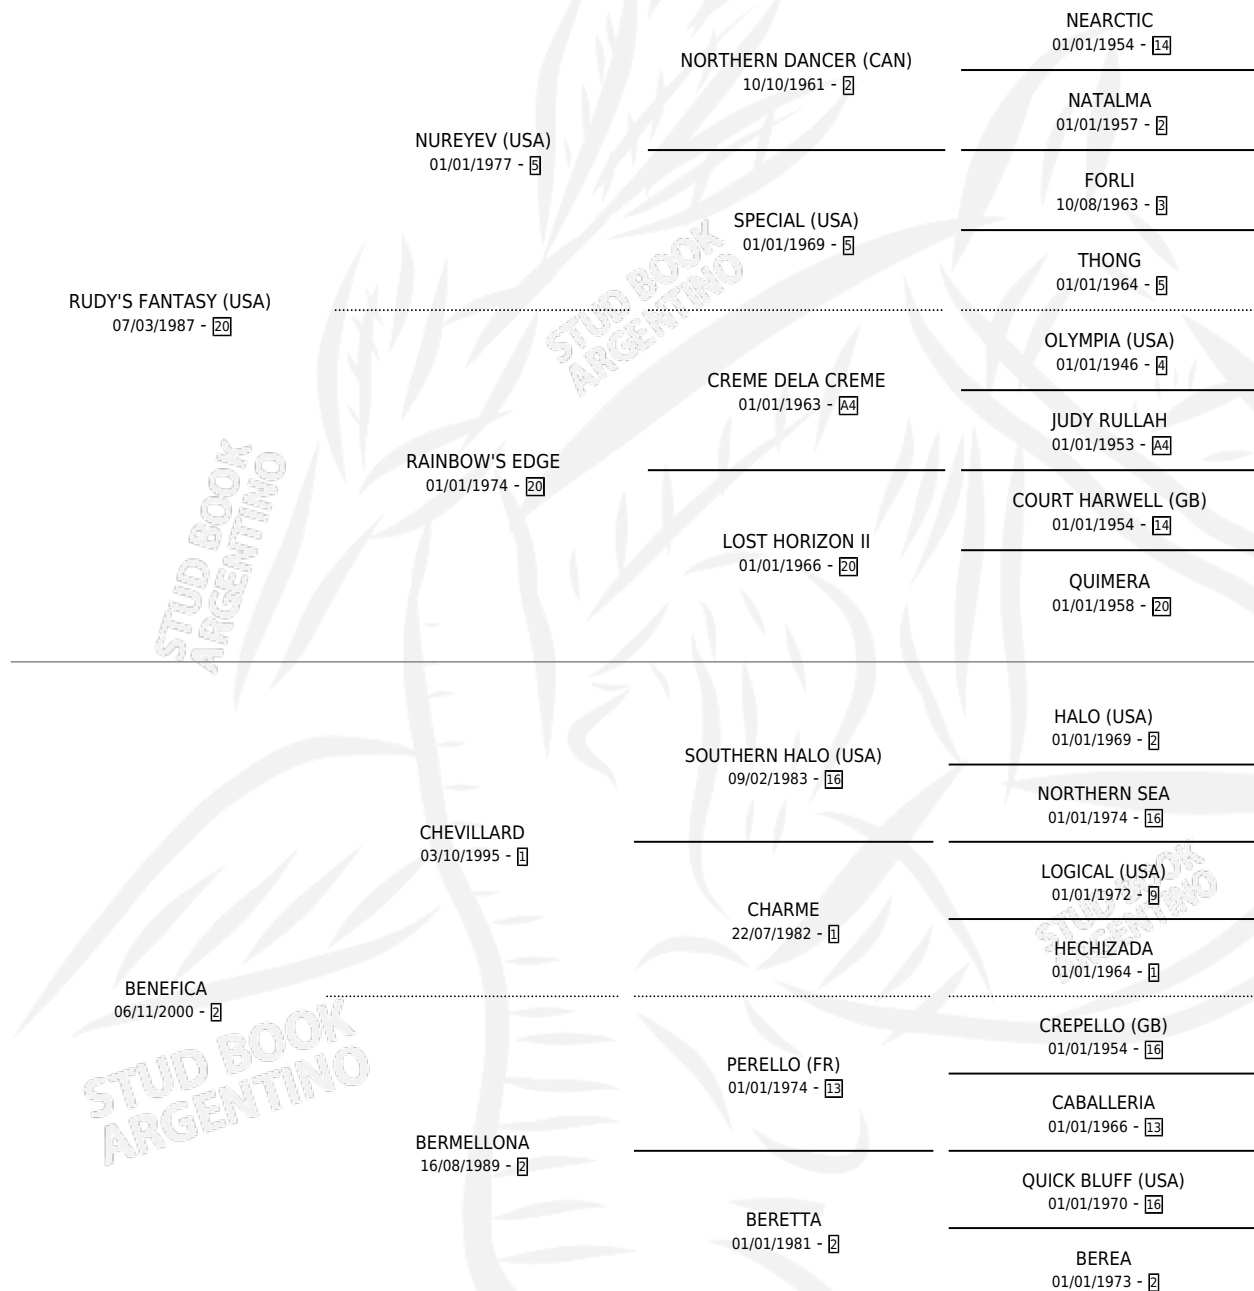

BUEN RUDY'S

por RUDY'S FANTASY (USA) y BENEFICA por CHEVILLARD

Argentina · Macho · Alazan · SP · 15/08/2008
Familia 2-u · Volumen 40

ESTADO

TIPIFICACIÓN SANGUÍNEA	X
TIPIFICACIÓN POR ADN	✓
PASAPORTE	✓
IDENTIFICACIÓN POR MICROCHIP	✓
REPRODUCTOR	X

Lugar de nacimiento: Alentue
Criador: Alentue

PEDIGREE

CAMPAÑA

Solo carreras oficiales de Argentina

POR EDAD

EDAD	CC	1°	2°	3°	4°	5°	NP	CLC	CLG	CLCG1	CLGG1	IMPORTE	GANANCIA / CC
2 AÑOS	1	0	0	0	0	0	1	0	0	0	0	\$0	\$0
TOTALES	1	0	0	0	0	0	1	0	0	0	0	\$0	\$0
%		0.0%	0.0%	0.0%	0.0%	0.0%	100%	0.0%	0.0%	0.0%	0.0%		