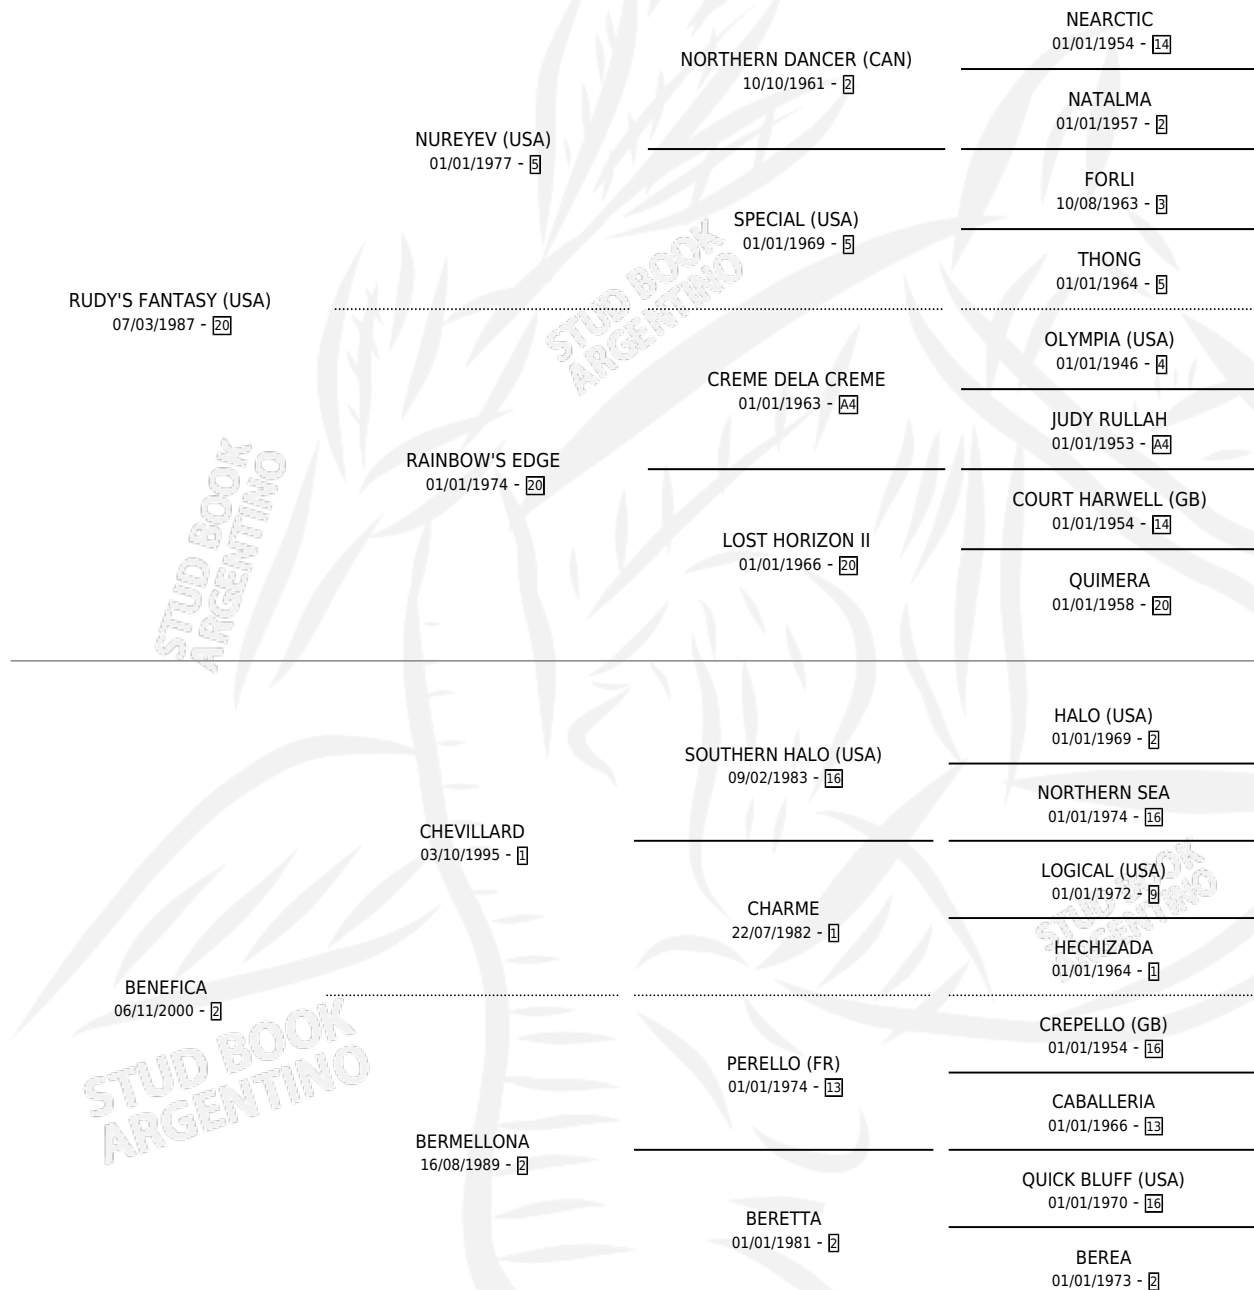

BUEN RUDY'S

por RUDY'S FANTASY (USA) y BENEFICA por CHEVILLARD

Argentina · Macho · Alazan · SP · 15/08/2008
Familia 2-u · Volumen 40

ESTADO

TIPIFICACIÓN SANGUÍNEA	X
TIPIFICACIÓN POR ADN	✓
PASAPORTE	✓
IDENTIFICACIÓN POR MICROCHIP	✓
REPRODUCTOR	X

Lugar de nacimiento: Alentue
Criador: Alentue

PEDIGREE

CAMPAÑA

Solo carreras oficiales de Argentina

POR EDAD

EDAD	CC	1°	2°	3°	4°	5°	NP	CLC	CLG	CLCG1	CLGG1	IMPORTE	GANANCIA / CC
2 AÑOS	1	0	0	0	0	0	1	0	0	0	0	\$0	\$0
TOTALES	1	0	0	0	0	0	1	0	0	0	0	\$0	\$0
%		0.0%	0.0%	0.0%	0.0%	0.0%	100%	0.0%	0.0%	0.0%	0.0%		