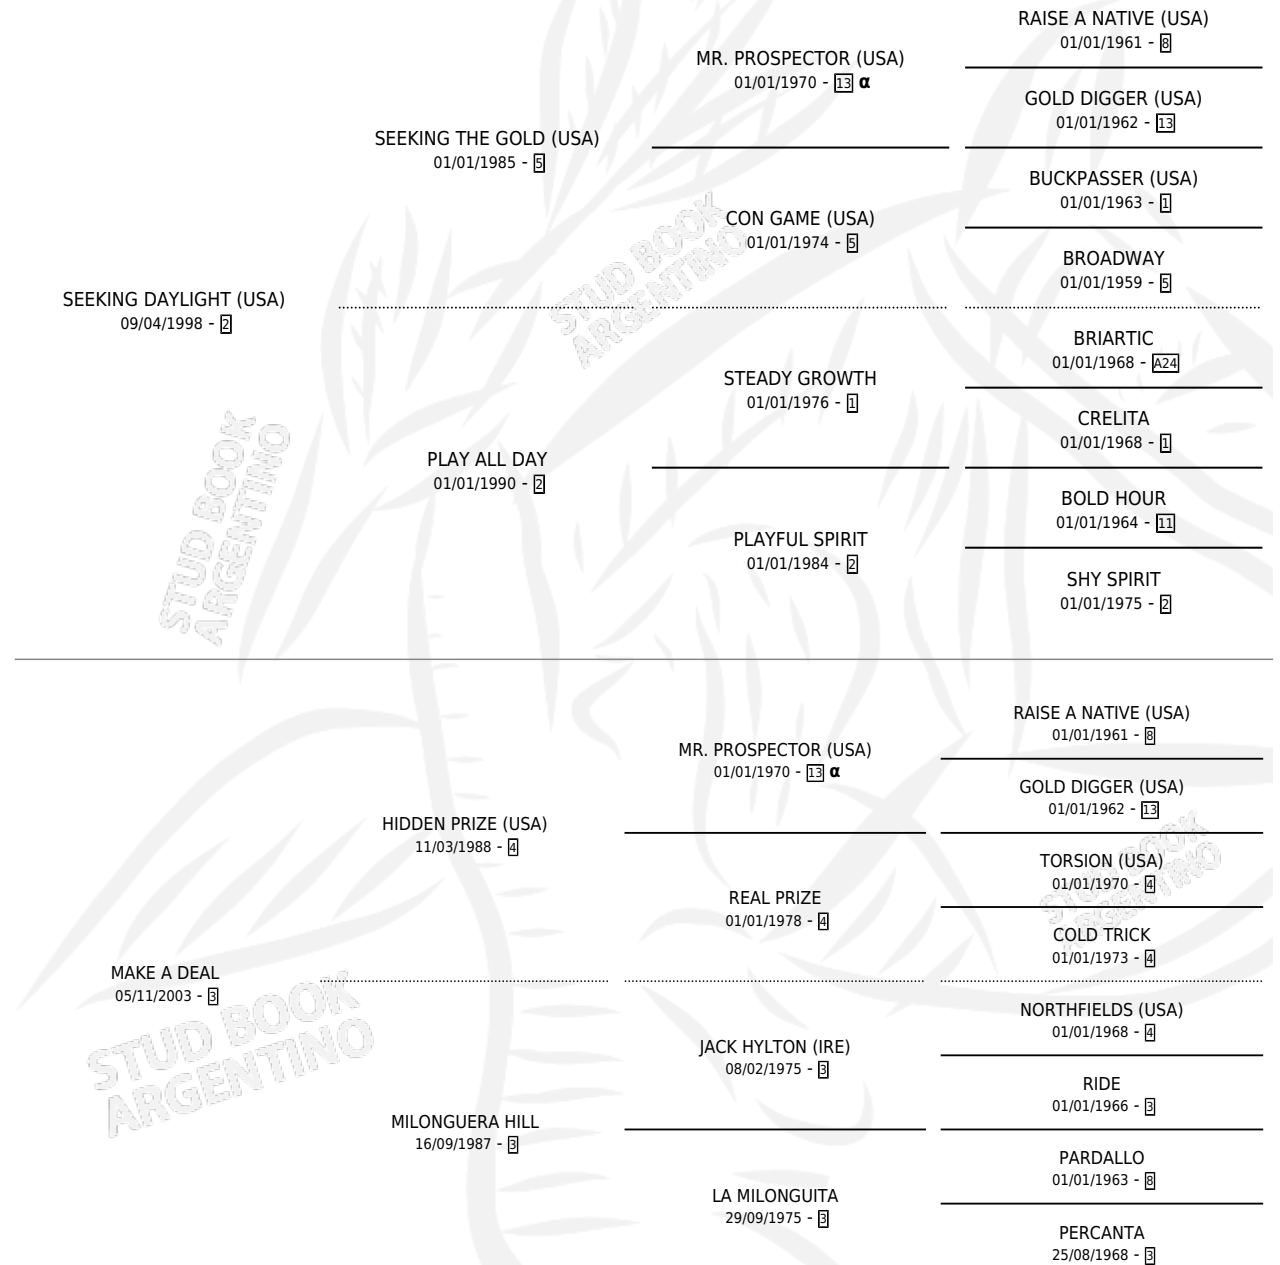

MAKE PRIZE

por **SEEKING DAYLIGHT (USA)** y **MAKE A DEAL** por **HIDDEN PRIZE (USA)**

Argentina · Hembra · Zaino · SP · 28/07/2008
Familia 3-h · Volumen 40

ESTADO

TIPIFICACIÓN SANGUÍNEA	X
TIPIFICACIÓN POR ADN	✓
PASAPORTE	✓
IDENTIFICACIÓN POR MICROCHIP	✓
REPRODUCTOR	X

Lugar de nacimiento: Don Carlos
Criador: Don Carlos

PEDIGREE

INBREEDING : α

CAMPAÑA

Solo carreras oficiales de Argentina

POR EDAD

EDAD	CC	1°	2°	3°	4°	5°	NP	CLC	CLG	CLCG1	CLGG1	IMPORTE	GANANCIA / CC
2 AÑOS	3	0	0	2	1	0	0	0	0	0	0	\$18,170	\$6,057
3 AÑOS	4	1	0	1	0	1	1	0	0	0	0	\$47,290	\$11,823
TOTALES	7	1	0	3	1	1	1	0	0	0	0	\$65,460	\$9,351
%		14.3%	0.0%	42.9%	14.3%	14.3%	14.3%	0.0%	0.0%	0.0%	0.0%		

Ganadora en La Plata - \$65,460, a los 3 años.

POR DISTANCIA

HIPODROMO	CC	1°	2°	3°	4°	5°	NP	CLC	CLG	CLCG1	CLGG1	IMPORTE
LA PLATA	7	1	0	3	1	1	1	0	0	0	0	\$65,460
1100 MTS	3	1	0	1	0	0	1	0	0	0	0	\$44,610
1000 MTS	3	0	0	1	1	1	0	0	0	0	0	\$14,460
1200 MTS	1	0	0	1	0	0	0	0	0	0	0	\$6,390