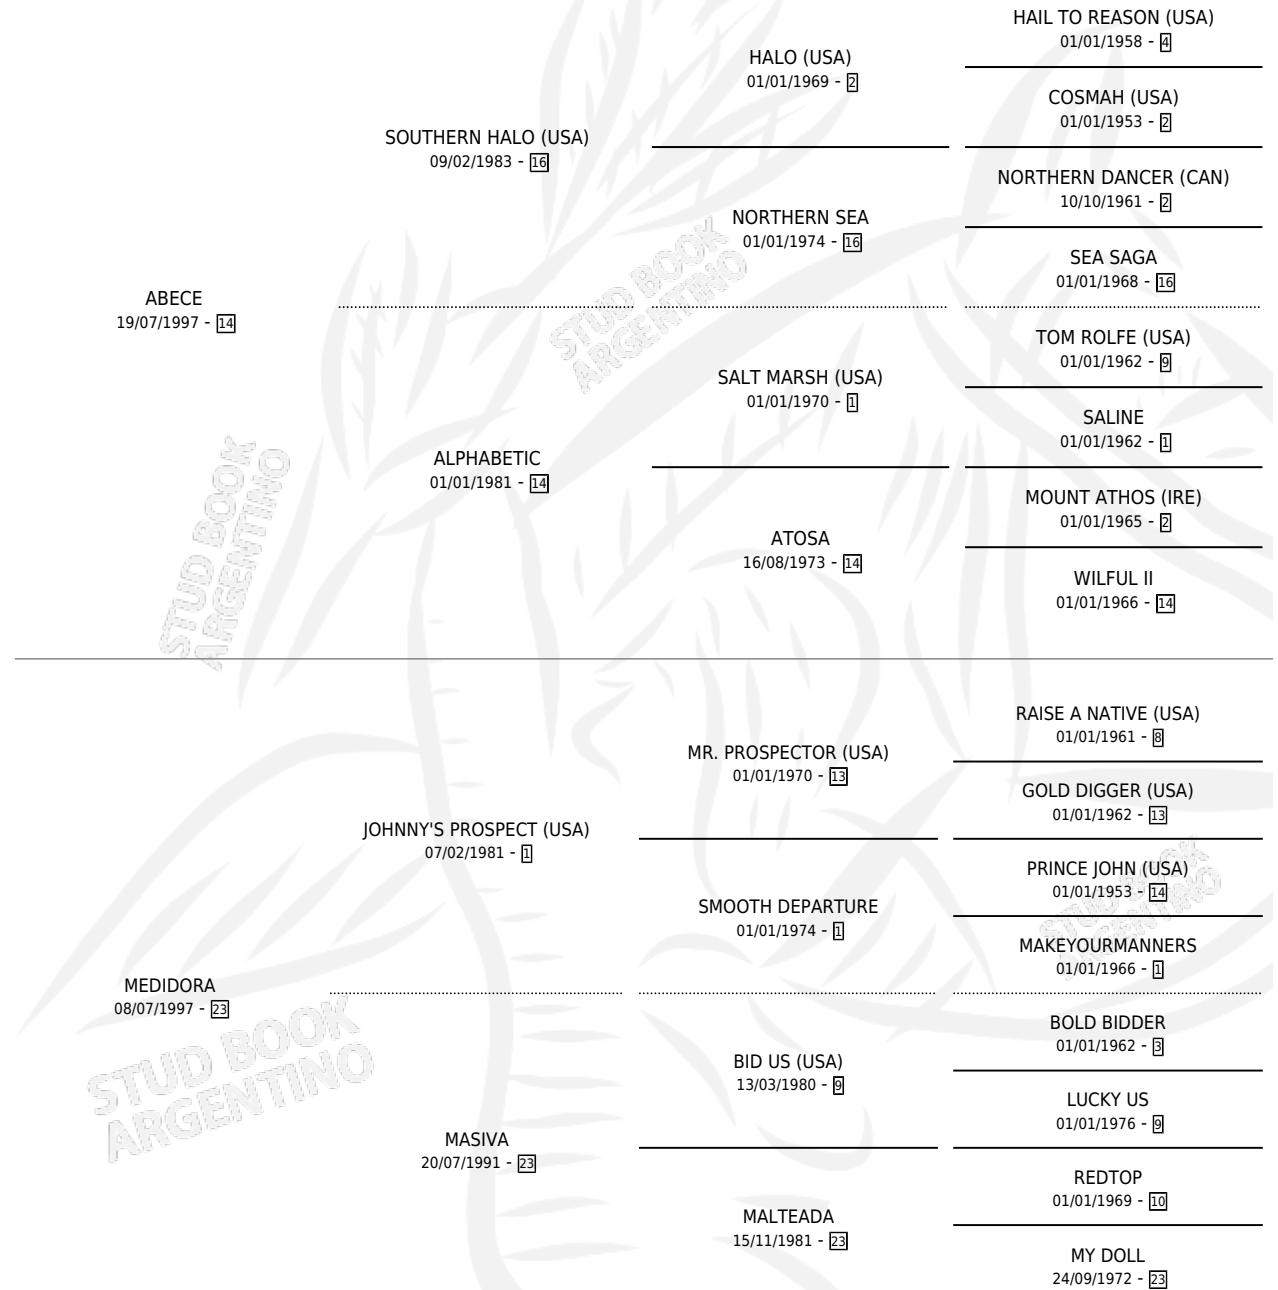

A BHATIR

por ABECE y MEDIDORA por JOHNNY'S PROSPECT (USA)

Argentina · Macho · Alazan · SP · 30/08/2008
Familia 23-a · Volumen 40

ESTADO

TIPIFICACIÓN SANGUÍNEA	X
TIPIFICACIÓN POR ADN	✓
PASAPORTE	✓
IDENTIFICACIÓN POR MICROCHIP	✓
REPRODUCTOR	X

Lugar de nacimiento: Las Dos Hermanas

Criador: Sin dato

PEDIGREE

CAMPAÑA

Solo carreras oficiales de Argentina

POR EDAD

EDAD	CC	1°	2°	3°	4°	5°	NP	CLC	CLG	CLCG1	CLGG1	IMPORTE	GANANCIA / CC
5 AÑOS	1	0	0	0	0	0	1	0	0	0	0	\$0	\$0
TOTALES	1	0	0	0	0	0	1	0	0	0	0	\$0	\$0
%		0.0%	0.0%	0.0%	0.0%	0.0%	100%	0.0%	0.0%	0.0%	0.0%		