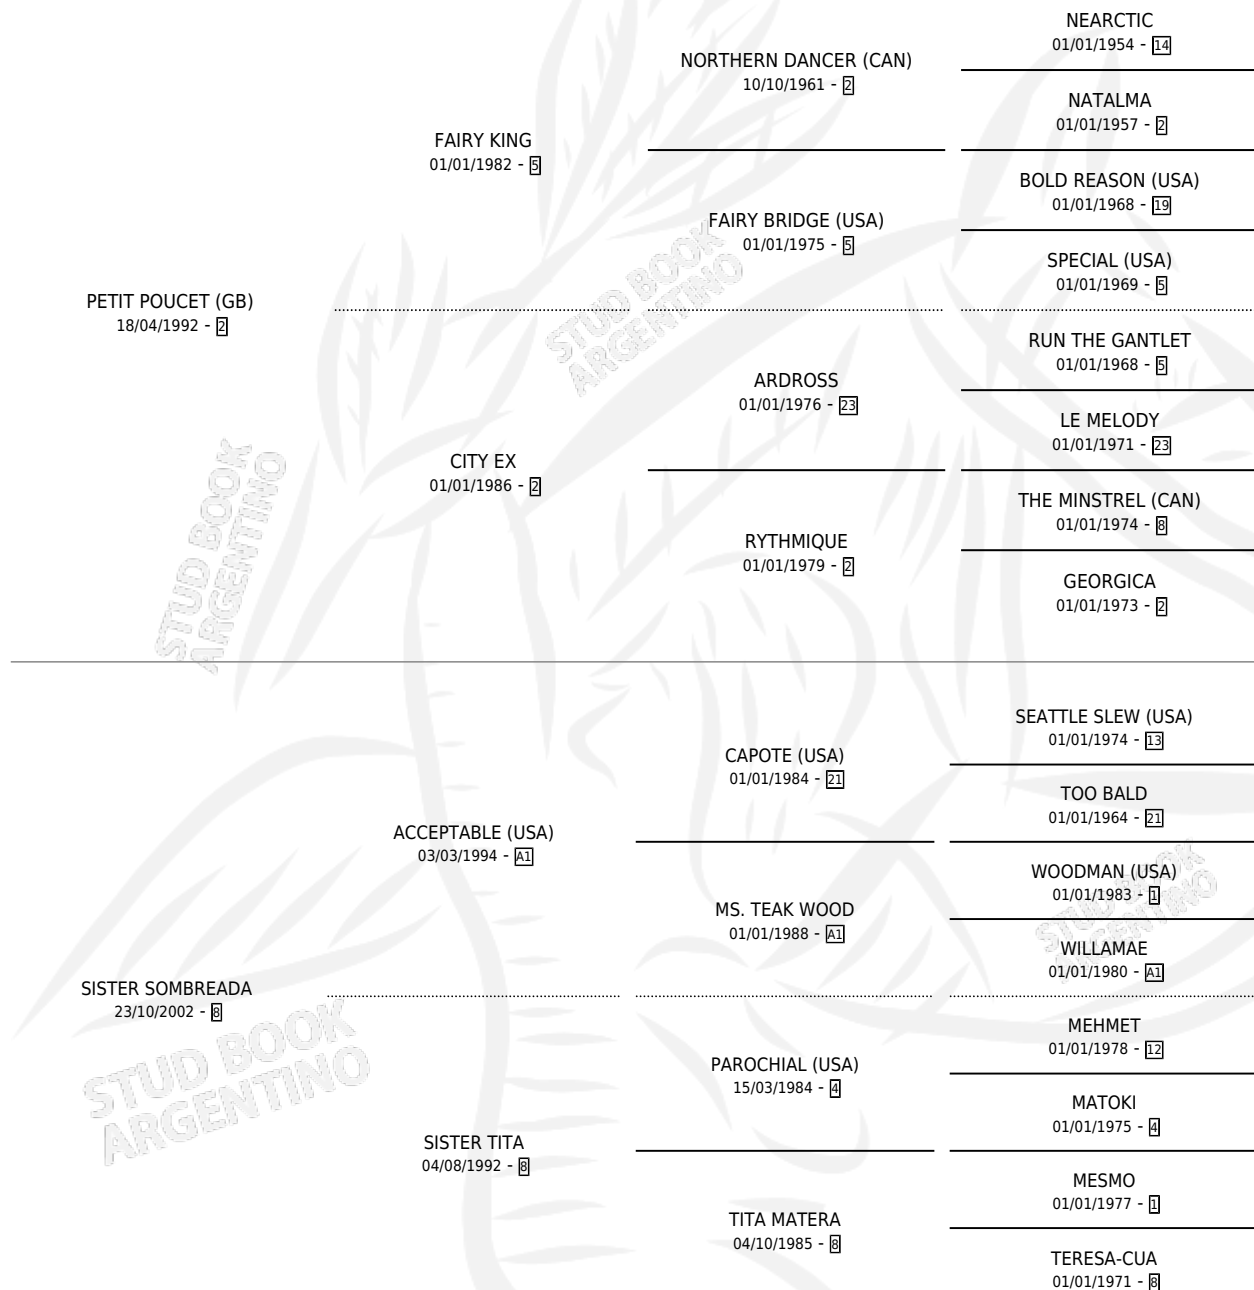

SORTIE PETIT

por **PETIT POU CET (GB)** y **SISTER SOMBREADA** por **ACCEPTABLE (USA)**

Argentina · Hembra · Zaino · SP · 21/08/2008
Familia 8-a · Volumen 40

ESTADO

TIPIFICACIÓN SANGUÍNEA	X
TIPIFICACIÓN POR ADN	X
PASAPORTE	X
IDENTIFICACIÓN POR MICROCHIP	X
REPRODUCTOR	X

Lugar de nacimiento: Las Guineas
Criador: Bianchi Esteban Javier Maria

PEDIGREE