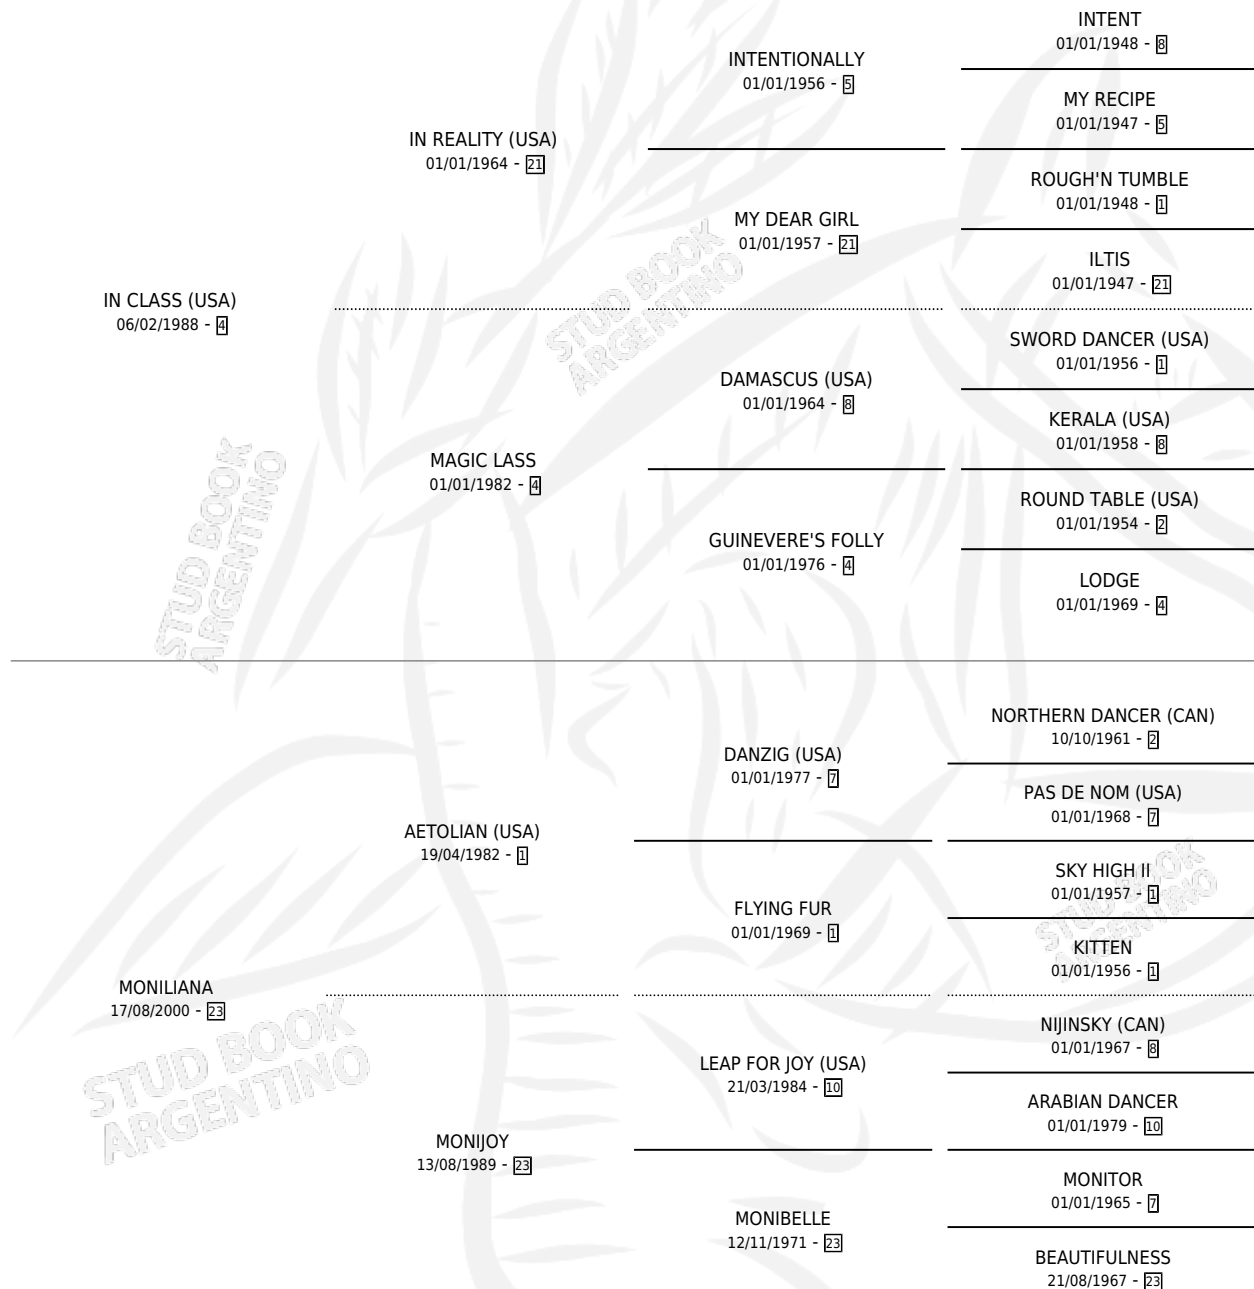

CENTELLA CLASS

por **IN CLASS (USA)** y **MONILIANA** por **AETOLIAN (USA)**

Argentina · Hembra · Zaino · SP · 15/07/2008
Familia 23-a · Volumen 40

ESTADO

TIPIFICACIÓN SANGUÍNEA	X
TIPIFICACIÓN POR ADN	✓
PASAPORTE	✓
IDENTIFICACIÓN POR MICROCHIP	✓
REPRODUCTOR	✓

Lugar de nacimiento: Nicanor
Criador: Sin dato

~

HIJOS

	MACHOS	HEMBRAS
6 NACIERON	2	4
1 CORRIERON	1	0
1 GANARON	1	0
0 GANADORES CL	0 GANADORES GR	0 GANADORES G1

PEDIGREE

S

cimientos 6 / Efectividad 54.55%

PADRILLO	PRODUCTO	CRIADOR	1ER SERVICIO	ÚLTIMO SERVICIO
BALSAMIC	∅		04/12/2025	08/12/2025
CENTELLA CLASS	∅		11/11/2024	15/11/2024
DANCING AGAIN	MISIL CLASS (M Z, 17/09/2022)	BENEDIT BELTRAN	08/10/2021	11/10/2021
EL ROSADOR	ROSA CLASS (H Z, 24/10/2020)	BENEDIT BELTRAN	24/11/2019	24/11/2019
INVENTIVE	PITANGA CLASS (H ZC, 30/11/2018)	BENEDIT BELTRAN	26/12/2017	28/12/2017
INVENTIVE	MAITENA CLASS (H Z, 29/09/2017)	ALFARO ADRIAN JORGE	27/10/2016	28/10/2016
INVENTIVE	∅		20/12/2015	21/12/2015
INVENTIVE	∅		14/12/2014	16/12/2014
INVENTIVE	∅		26/12/2013	28/12/2013
CLARO OSCURO	CANDELITA CLASS (H Z, 12/11/2013)	ALFARO ADRIAN JORGE	04/12/2012	08/12/2012
WILLO	FRANQUITO CLASS (M Z, 02/11/2012)	ALFARO ADRIAN JORGE	02/12/2011	05/12/2011