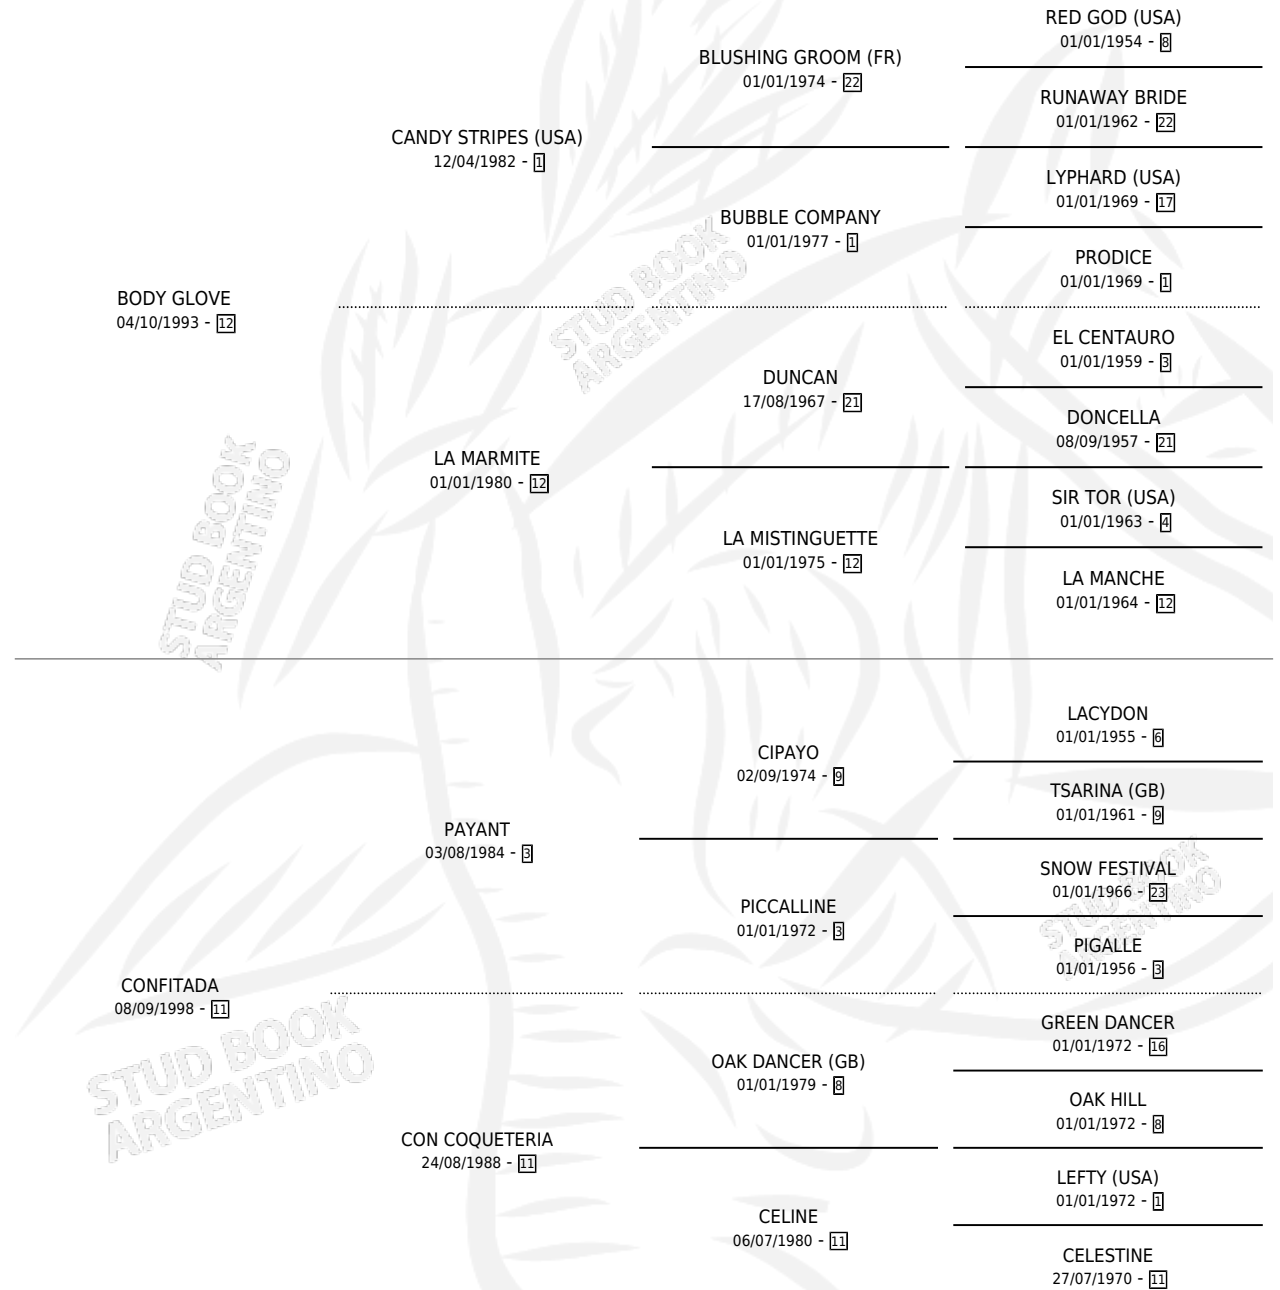

CANELA CREAM

por **BODY GLOVE** y **CONFITADA** por **PAYANT**

Argentina · Hembra · Zaino · SP · 13/08/2008
Familia 11-g · Volumen 40

ESTADO

TIPIFICACIÓN SANGUÍNEA	X
TIPIFICACIÓN POR ADN	✓
PASAPORTE	✓
IDENTIFICACIÓN POR MICROCHIP	✓
REPRODUCTOR	✓

Lugar de nacimiento: Don Yayo

Criador: Don Yayo

PEDIGREE

S

mientos 0 / Efectividad 0.00%

PADRILLO	PRODUCTO	CRIADOR	1ER SERVICIO	ÚLTIMO SERVICIO
SUPER OPTIMISTA	∅		24/02/2016	01/03/2016
CANELA CREAM	∅		24/09/2014	22/10/2014
Datos oficiales del Stud Book Argentino	∅		03/09/2013	21/09/2013
FORTY NIP	∅		24/11/2012	28/11/2012