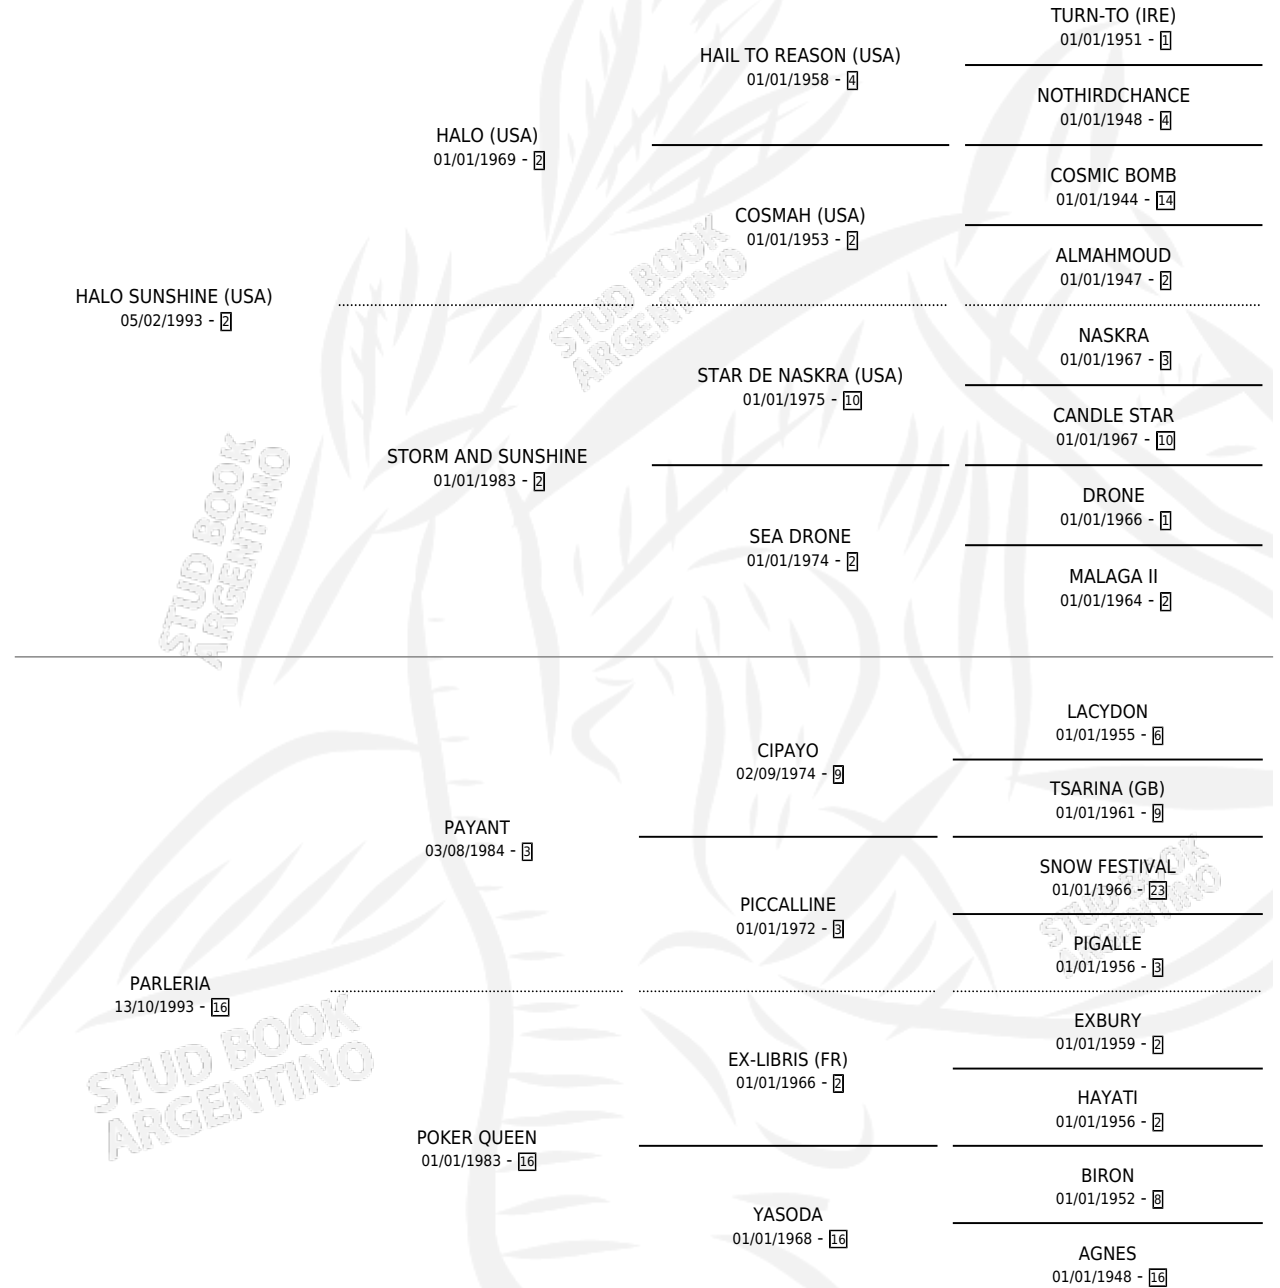

LA PARTENAIRE

por HALO SUNSHINE (USA) y PARLERIA por PAYANT

Argentina · Hembra · Alazan · SP · 28/08/2008
Familia 16-d · Volumen 40

ESTADO

TIPIFICACIÓN SANGUÍNEA	X
TIPIFICACIÓN POR ADN	✓
PASAPORTE	✓
IDENTIFICACIÓN POR MICROCHIP	✓
REPRODUCTOR	X

Lugar de nacimiento: Don Florentino

Criador: Don Florentino

PEDIGREE

CAMPAÑA

Solo carreras oficiales de Argentina

POR EDAD

EDAD	CC	1°	2°	3°	4°	5°	NP	CLC	CLG	CLCG1	CLGG1	IMPORTE	GANANCIA / CC
3 AÑOS	3	1	0	0	0	0	2	0	0	0	0	\$41,660	\$13,887
4 AÑOS	7	0	0	0	1	0	6	0	0	0	0	\$7,800	\$1,114
5 AÑOS	2	0	1	0	0	0	1	0	0	0	0	\$8,750	\$4,375
TOTALES	12	1	1	0	1	0	9	0	0	0	0	\$58,210	\$4,851
%		8.3%	8.3%	0.0%	8.3%	0.0%	75.0%	0.0%	0.0%	0.0%	0.0%		

Ganadora en Palermo - \$58,210, a los 3 años.

POR DISTANCIA

HIPODROMO	CC	1°	2°	3°	4°	5°	NP	CLC	CLG	CLCG1	CLGG1	IMPORTE
PALERMO	7	1	0	0	1	0	5	0	0	0	0	\$42,600
1200 MTS	5	1	0	0	1	0	3	0	0	0	0	\$42,600
1000 MTS	1	0	0	0	0	0	1	0	0	0	0	\$0
1400 MTS	1	0	0	0	0	0	1	0	0	0	0	\$0
SAN ISIDRO	5	0	1	0	0	0	4	0	0	0	0	\$15,610
1200 MTS	5	0	1	0	0	0	4	0	0	0	0	\$15,610