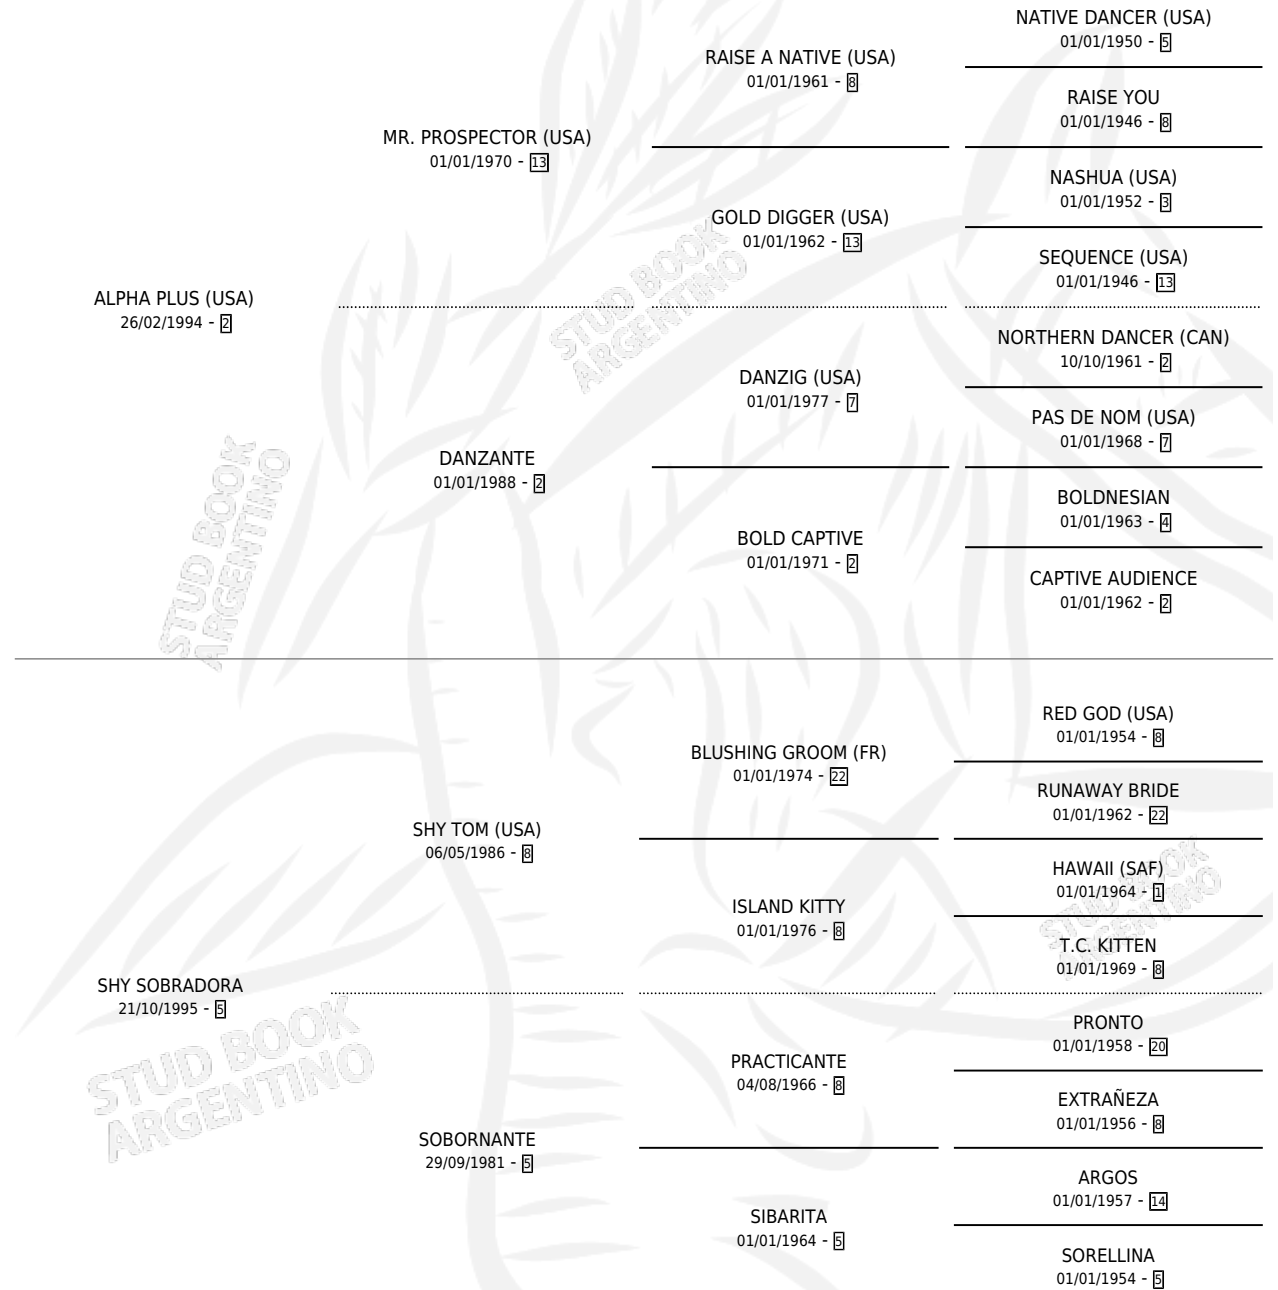

OLIMPICA PLUS

por **ALPHA PLUS (USA)** y **SHY SOBRADORA** por **SHY TOM (USA)**

Argentina · Hembra · Zaino Doradillo · SP · 26/08/2008
Familia 5-g · Volumen 40

ESTADO

TIPIFICACIÓN SANGUÍNEA	X
TIPIFICACIÓN POR ADN	✓
PASAPORTE	✓
IDENTIFICACIÓN POR MICROCHIP	✓
REPRODUCTOR	✓

Lugar de nacimiento: Don Florentino

Criador: Don Florentino

~

HIJOS

	MACHOS	HEMBRAS
2 NACIERON	2	0
1 CORRIERON	1	0

SIN ACTUACIONES

PEDIGREE

S