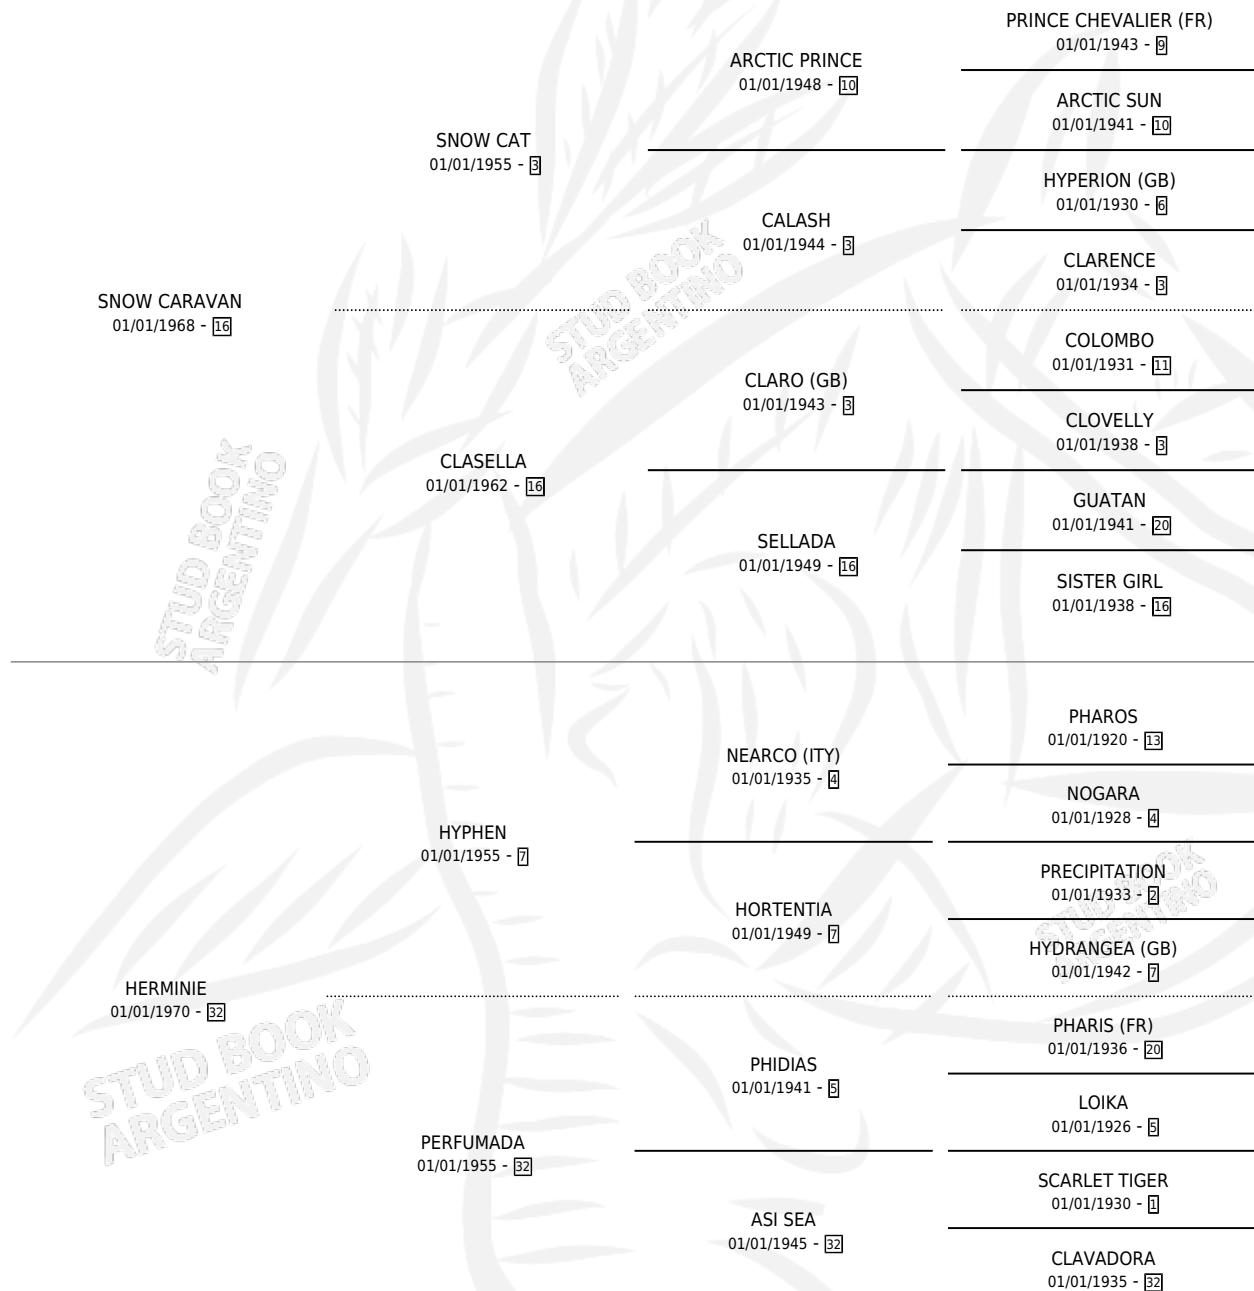

Lugar de nacimiento: Campo particular

Criador: Sin dato

~

HIJOS

	MACHOS	HEMBRAS
1 NACIERON	1	0
SIN ACTUACIONES		

PEDIGREE

CAMPAÑA

Solo carreras oficiales de Argentina