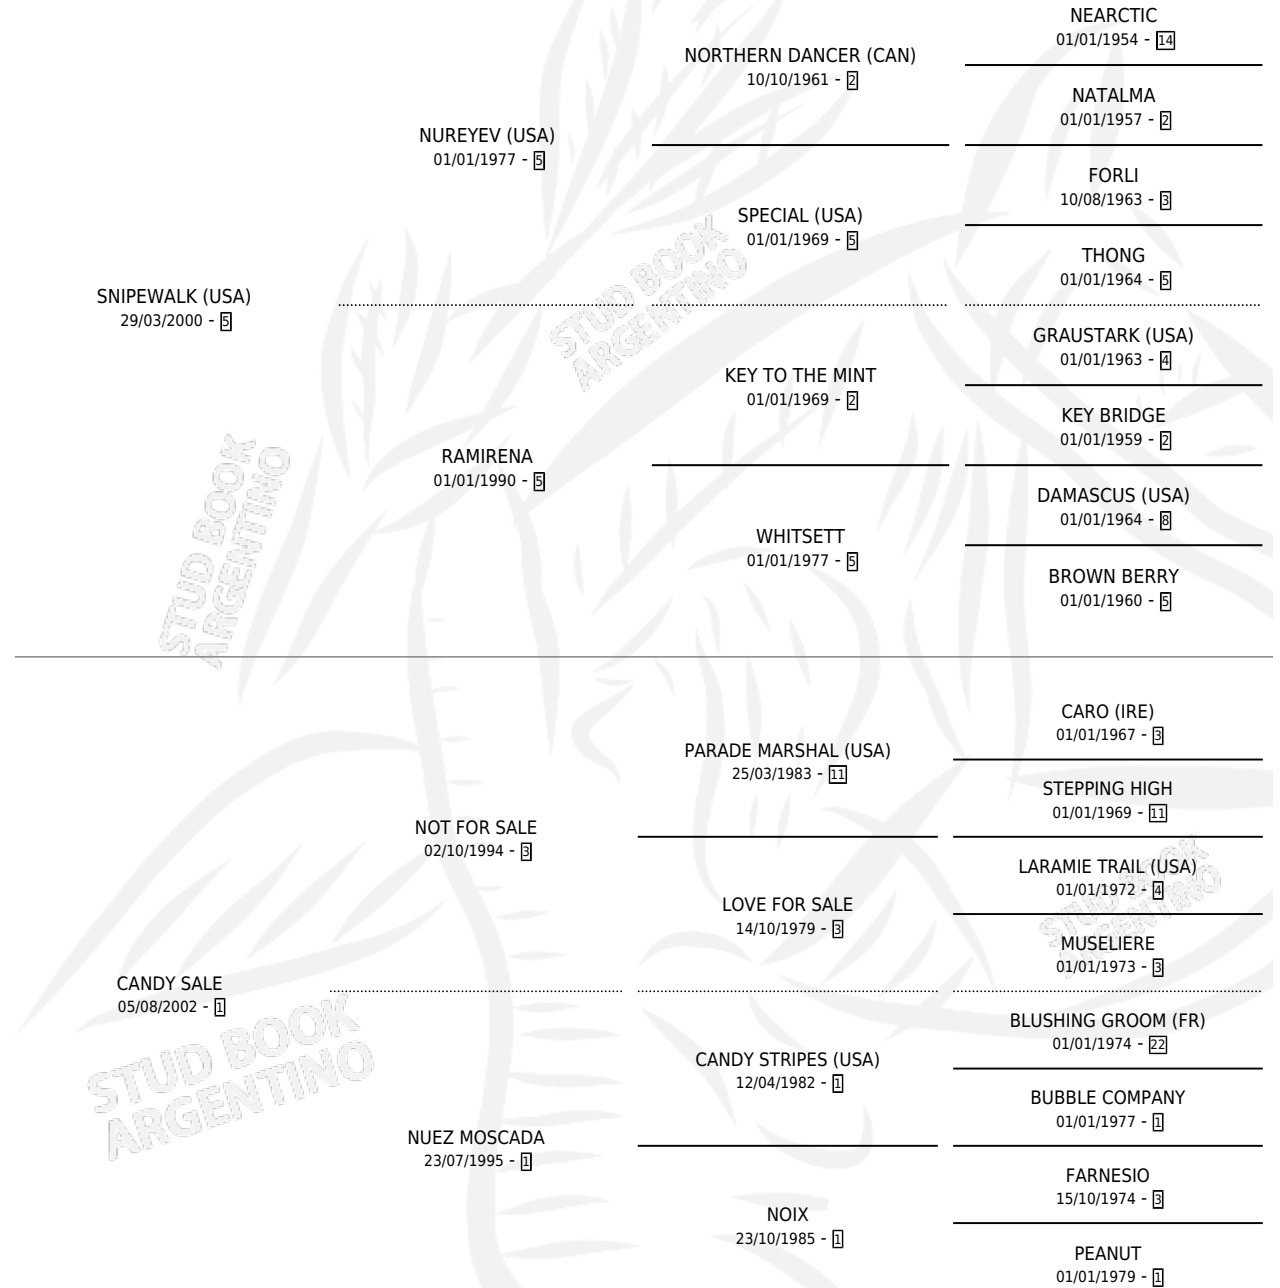

CANDY SNIPE

por SNIPEWALK (USA) y CANDY SALE por NOT FOR SALE

Argentina · Hembra · Zaino Colorado · SP · 26/08/2008
Familia 1-m · Volumen 40

ESTADO

TIPIFICACIÓN SANGUÍNEA	X
TIPIFICACIÓN POR ADN	✓
PASAPORTE	✓
IDENTIFICACIÓN POR MICROCHIP	X
REPRODUCTOR	✓

Lugar de nacimiento: Principal

Criador: Sin dato

PEDIGREE

CAMPAÑA

Solo carreras oficiales de Argentina

POR EDAD

EDAD	CC	1°	2°	3°	4°	5°	NP	CLC	CLG	CLCG1	CLGG1	IMPORTE	GANANCIA / CC
4 AÑOS	4	0	0	0	0	1	3	0	0	0	0	\$7,850	\$1,963
5 AÑOS	12	0	0	0	0	2	10	0	0	0	0	\$9,560	\$797
6 AÑOS	7	0	0	0	0	1	6	0	0	0	0	\$7,960	\$1,137
TOTALES	23	0	0	0	0	4	19	0	0	0	0	\$25,370	\$1,103
%		0.0%	0.0%	0.0%	0.0%	17.4%	82.6%	0.0%	0.0%	0.0%	0.0%		