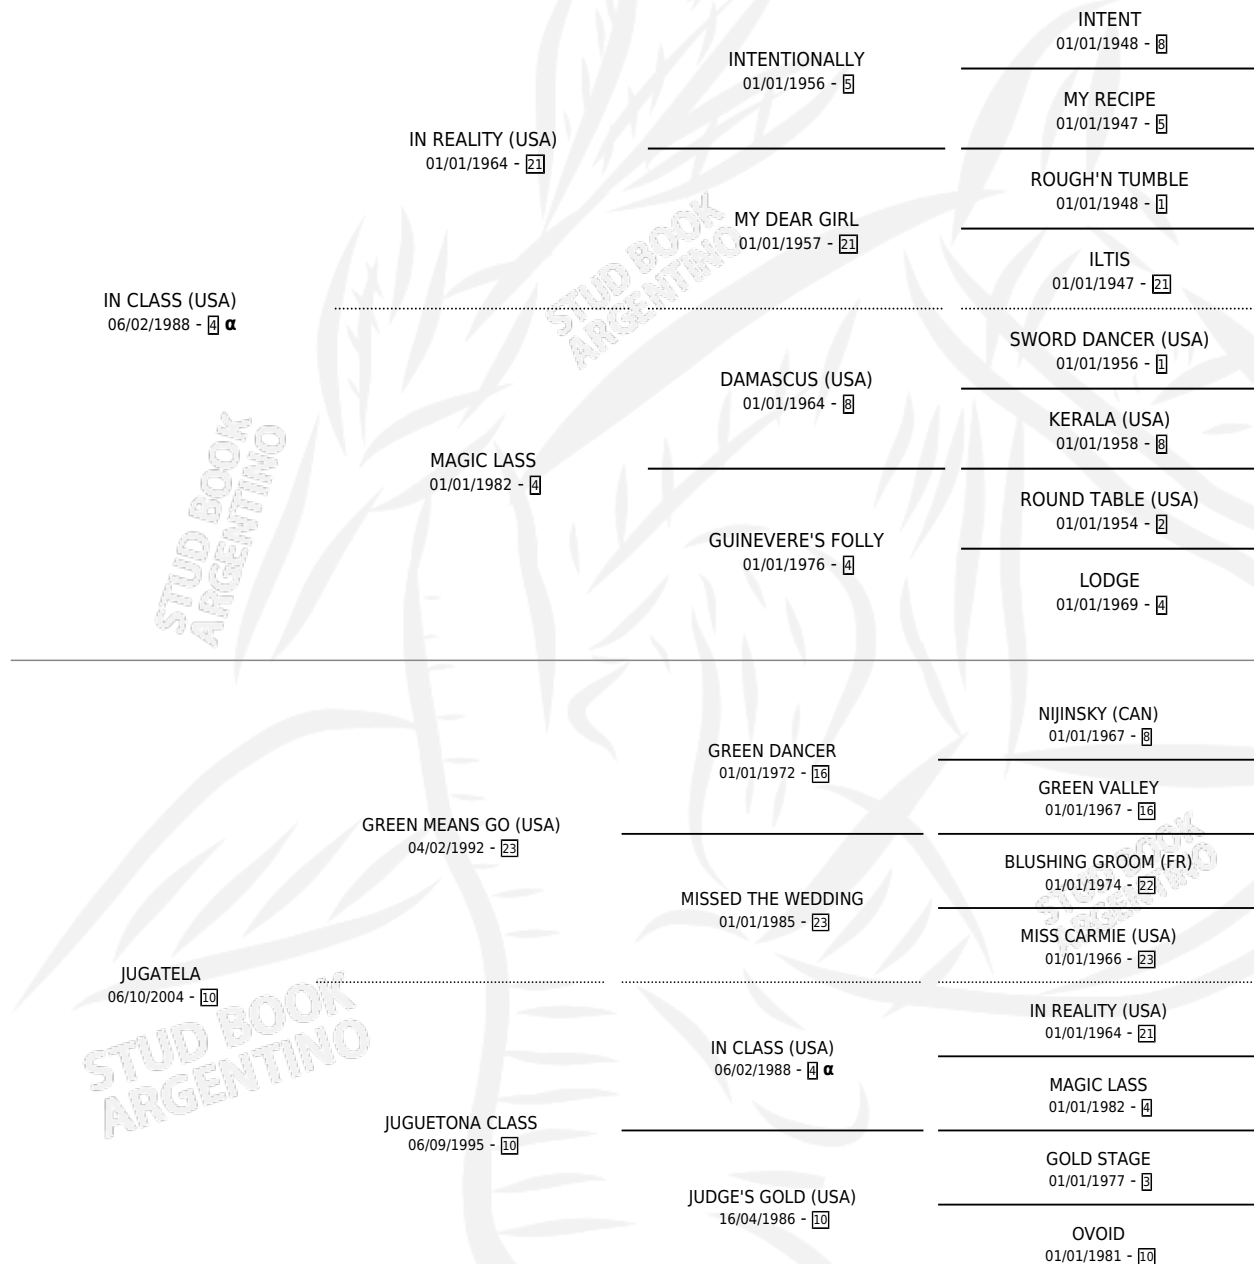

ALTEZA CLASS

por **IN CLASS (USA)** y **JUGATELA** por **GREEN MEANS GO (USA)**

Argentina · Hembra · Zaino · SP · 28/07/2008
Familia 10-a · Volumen 40

ESTADO

TIPIFICACIÓN SANGUÍNEA	X
TIPIFICACIÓN POR ADN	X
PASAPORTE	X
IDENTIFICACIÓN POR MICROCHIP	X
REPRODUCTOR	X

Lugar de nacimiento: Campo particular
Criador: Sin dato

PEDIGREE

INBREEDING : α

ALTEZA CLASS

Datos oficiales del Stud Book Argentino

Documento generado el 09/05/2026

studbook.org.ar