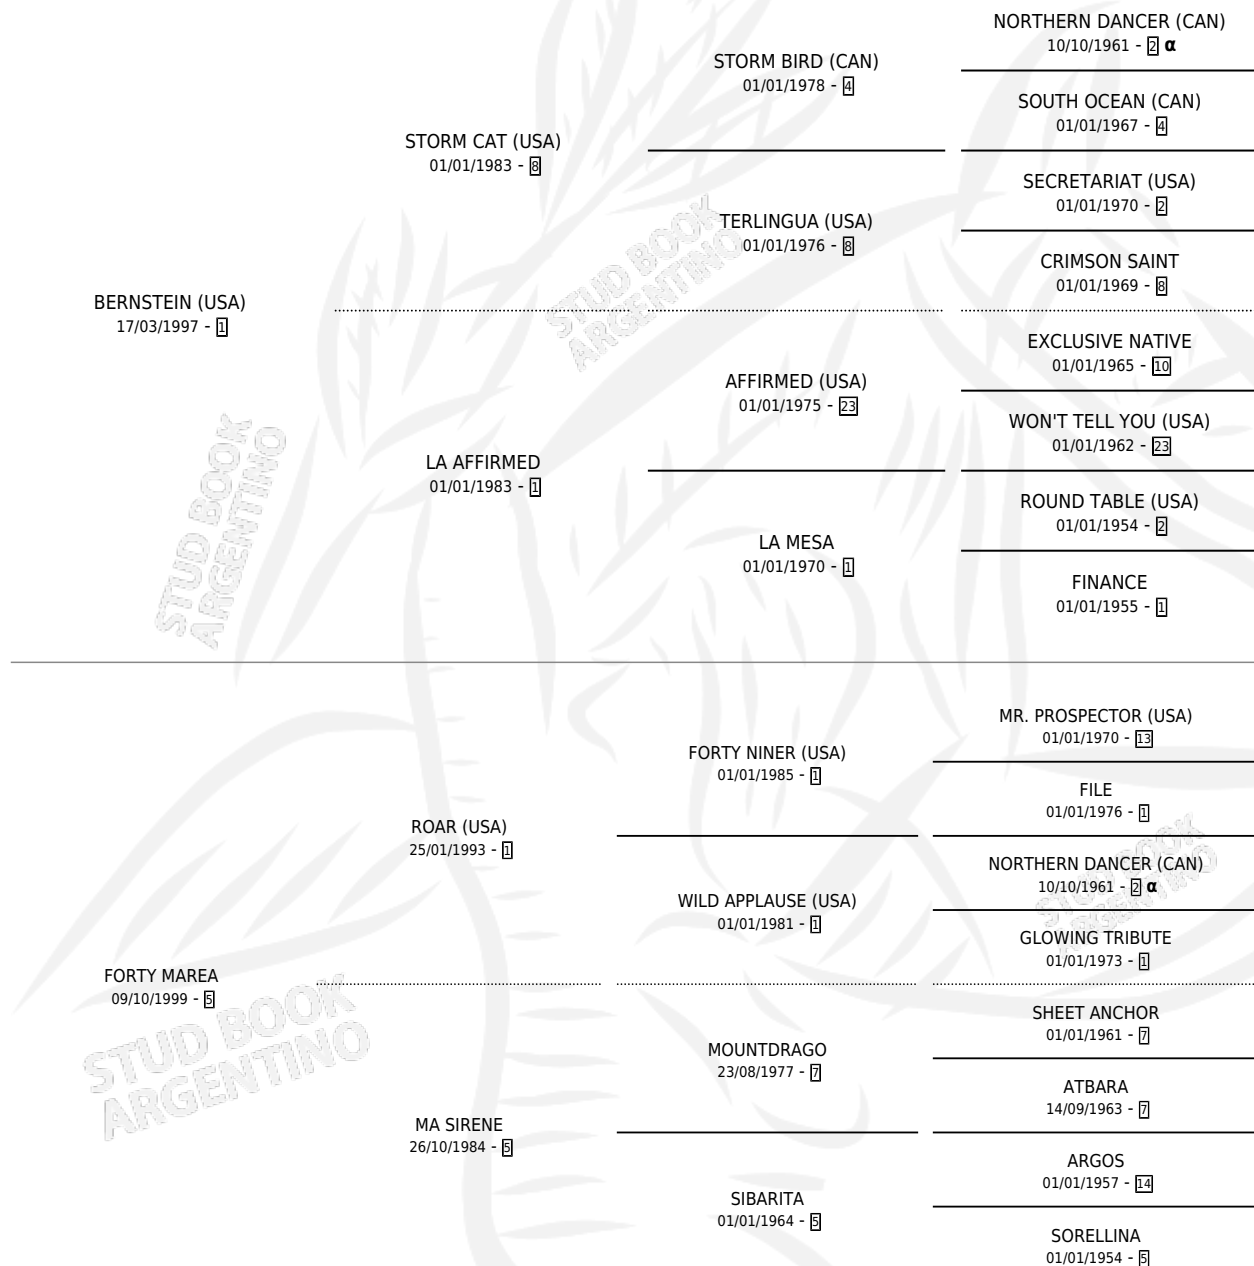

STORMY MAREJADA

por **BERNSTEIN (USA)** y **FORTY MAREA** por **ROAR (USA)**

Argentina · Hembra · Zaino · SP · 19/08/2008
Familia 5-g · Volumen 40

ESTADO

TIPIFICACIÓN SANGUÍNEA	X
TIPIFICACIÓN POR ADN	✓
PASAPORTE	✓
IDENTIFICACIÓN POR MICROCHIP	✓
REPRODUCTOR	✓

Lugar de nacimiento: La Biznaga

Criador: La Biznaga

~

HIJOS

	MACHOS	HEMBRAS
3 NACIERON	2	1

SIN ACTUACIONES

PEDIGREE

INBREEDING : α

CAMPAÑA

Solo carreras oficiales de Argentina

POR EDAD

EDAD	CC	1°	2°	3°	4°	5°	NP	CLC	CLG	CLCG1	CLGG1	IMPORTE	GANANCIA / CC
3 AÑOS	10	1	1	2	2	1	3	0	0	0	0	\$62,200	\$6,220
4 AÑOS	5	0	0	0	1	0	4	0	0	0	0	\$2,600	\$520
6 AÑOS	2	0	0	0	0	0	2	0	0	0	0	\$0	\$0
TOTALES	17	1	1	2	3	1	9	0	0	0	0	\$64,800	\$3,812
%		5.9%	5.9%	11.8%	17.6%	5.9%	52.9%	0.0%	0.0%	0.0%	0.0%		

Ganadora en Palermo - \$64,800, a los 3 años.

POR DISTANCIA

HIPODROMO	CC	1°	2°	3°	4°	5°	NP	CLC	CLG	CLCG1	CLGG1	IMPORTE
PALERMO	13	1	1	1	2	1	7	0	0	0	0	\$54,300
1000 MTS	13	1	1	1	2	1	7	0	0	0	0	\$54,300
LA PLATA	4	0	0	1	1	0	2	0	0	0	0	\$10,500
1100 MTS	1	0	0	0	0	0	1	0	0	0	0	\$0
1000 MTS	1	0	0	0	0	0	1	0	0	0	0	\$0
1200 MTS	2	0	0	1	1	0	0	0	0	0	0	\$10,500