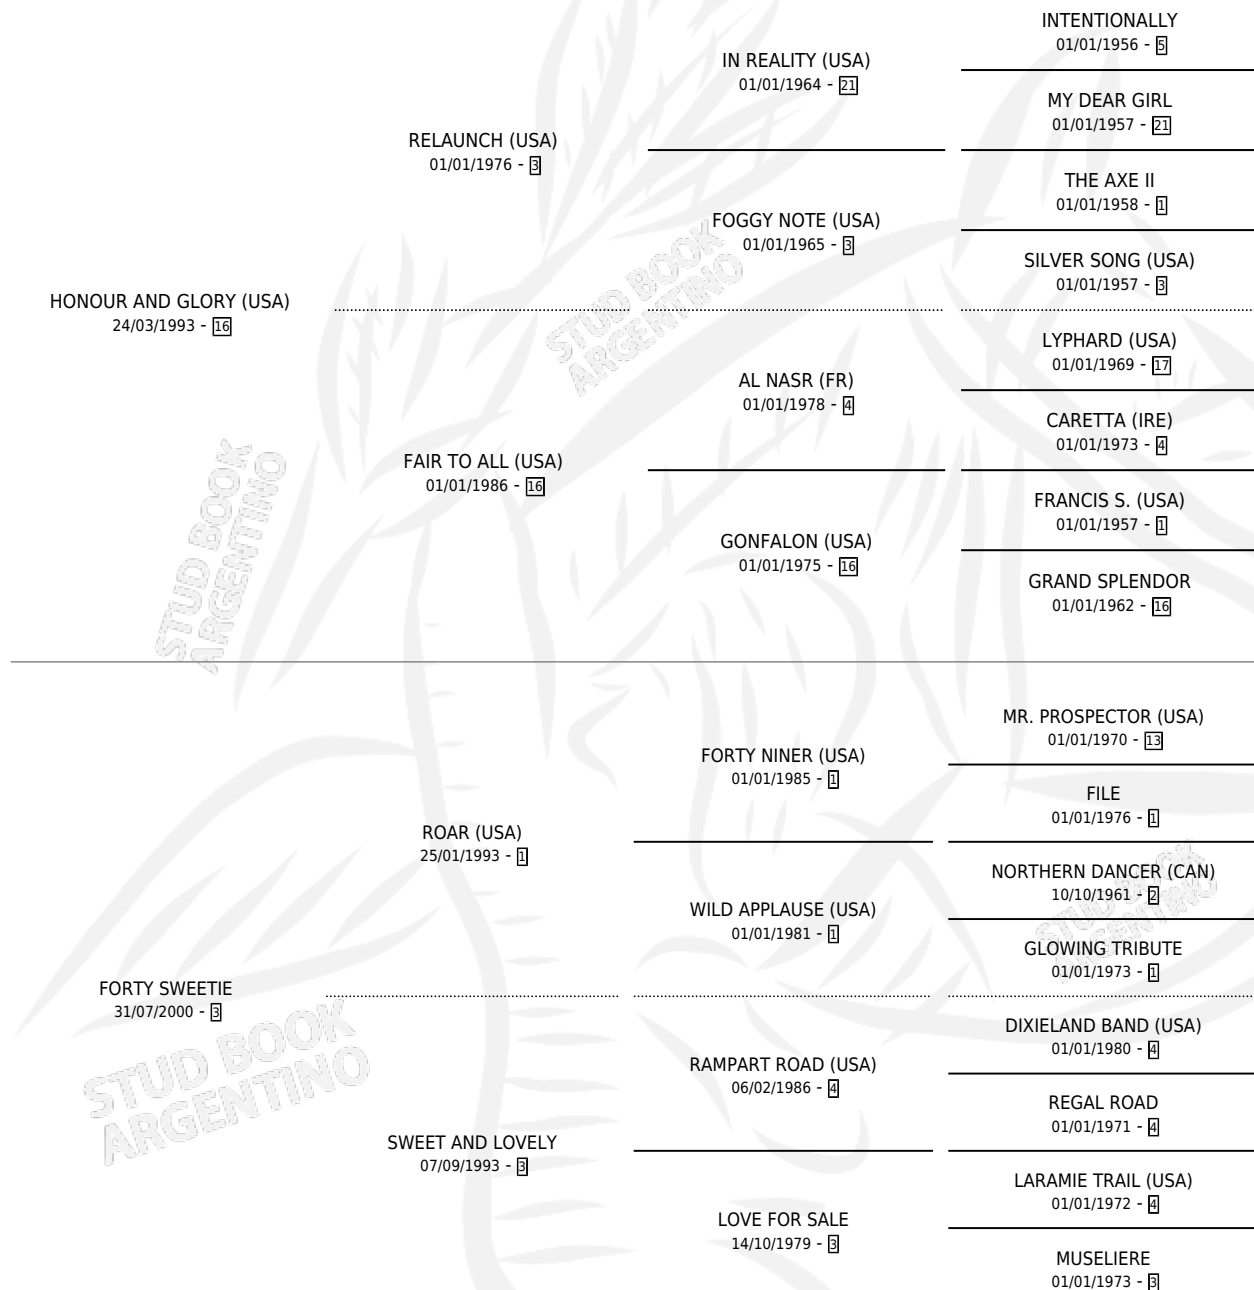

NOBILE STIRPE

por **HONOUR AND GLORY (USA)** y **FORTY SWEETIE** por **ROAR (USA)**

Argentina · Hembra · Zaino Doradillo · SP · 08/07/2008
Familia 3-n · Volumen 40

ESTADO

TIPIFICACIÓN SANGUÍNEA	X
TIPIFICACIÓN POR ADN	✓
PASAPORTE	✓
IDENTIFICACIÓN POR MICROCHIP	✓
REPRODUCTOR	✓

Lugar de nacimiento: La Biznaga

Criador: La Biznaga

~

HIJOS

	MACHOS	HEMBRAS
2 NACIERON	2	0
1 CORRIERON	1	0
1 GANARON	1	0
0 GANADORES CL	0 GANADORES GR	0 GANADORES G1

PEDIGREE

CAMPAÑA

Solo carreras oficiales de Argentina